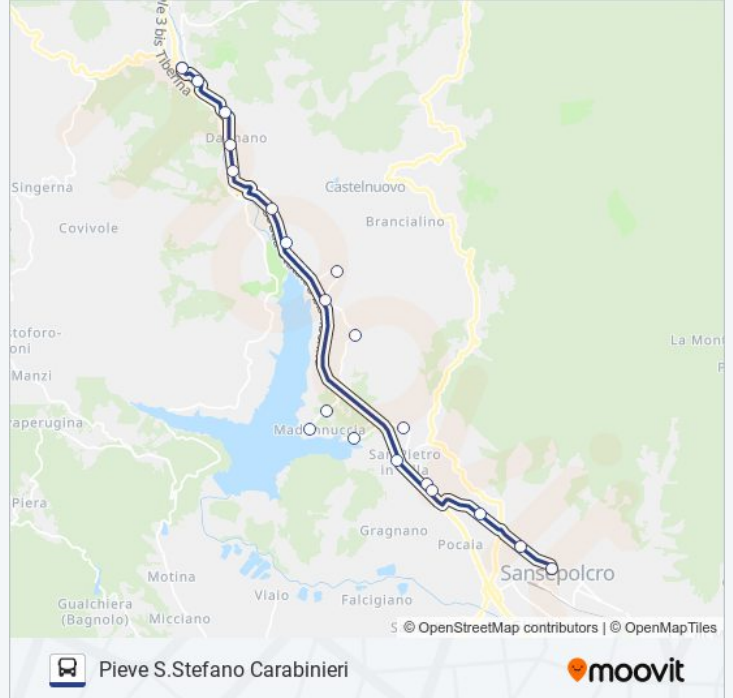

Usa Moovit per trovare le fermate della linea BAVPSSCC più vicine a te e scoprire quando passerà il prossimo mezzo della linea BAVPSSCC

Direzione: Pieve S.Stefano Carabinieri

20 fermate

[VISUALIZZA GLI ORARI DELLA LINEA](#)

Formole Vivaio Forestale

Balsaccia Dir. Pieve S.Stefano

Pieve S.Stefano

Pieve S.Stefano Carabinieri

Orari della linea BAVPSSCC

Orari di partenza verso Pieve S.Stefano Carabinieri:

lunedì	05:50 - 18:35
martedì	05:50 - 18:35
mercoledì	05:50 - 18:35
giovedì	Non in Servizio
venerdì	05:50 - 18:35
sabato	05:50 - 18:35
domenica	Non in Servizio

Informazioni sulla linea BAVPSSCC

Direzione: Pieve S.Stefano Carabinieri

Fermate: 20

Durata del tragitto: 25 min

La linea in sintesi:

Direzione: Pieve S.Stefano Istituto Forestale

23 fermate

[VISUALIZZA GLI ORARI DELLA LINEA](#)

Cisa

Sansepolcro Via Marconi (Autostazione)

Direzione: Sansepolcro Via Marconi (Autostazione)

5 fermate

[VISUALIZZA GLI ORARI DELLA LINEA](#)

Sansepolcro Ospedale

Via Dei Filosofi

Piazza Beccari