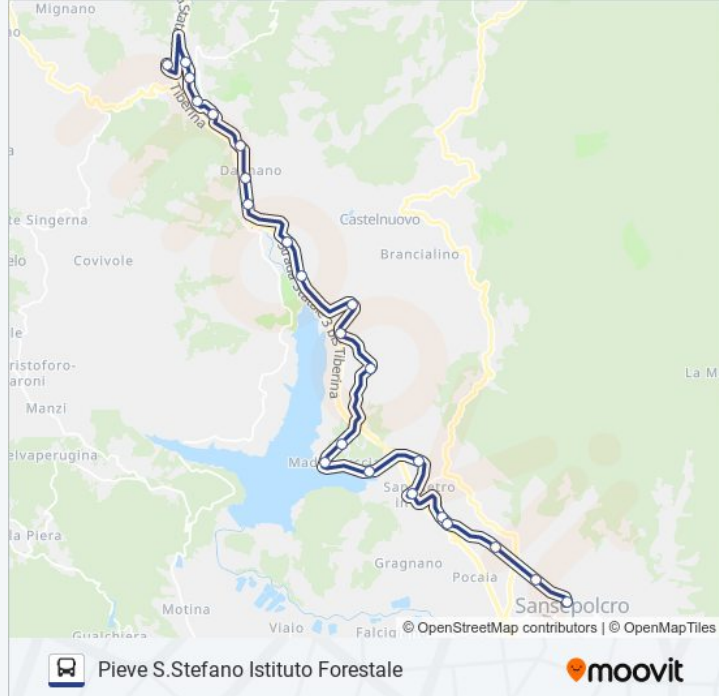

Informazioni sulla linea BAVPSSCC

Direzione: Pieve S.Stefano Carabinieri

Fermate: 20

Durata del tragitto: 25 min

La linea in sintesi:

Direzione: Pieve S.Stefano Istituto Forestale

23 fermate

[VISUALIZZA GLI ORARI DELLA LINEA](#)

Informazioni sulla linea BAVPSSCC

Direzione: Pieve S.Stefano Istituto Forestale

Fermate: 23

Durata del tragitto: 30 min

La linea in sintesi:

Pieve S.Stefano

Pieve S.Stefano Carabinieri

Via Tiberina Distributore Ip Ritorno

Via Tiberina Cimitero Ritorno

Pieve S.Stefano Istituto Forestale

Direzione: Pieve S.Stefano Nc. 42

7 fermate

[VISUALIZZA GLI ORARI DELLA LINEA](#)

Valsavignone

Capotrave

Intenteri Basso Direz. Pieve S.Stefano

Informazioni sulla linea BAVPSSCC

Direzione: Pieve S.Stefano Nc. 42

Fermate: 7

Durata del tragitto: 15 min

La linea in sintesi:

Direzione: Sansepolcro Ospedale

24 fermate

[VISUALIZZA GLI ORARI DELLA LINEA](#)