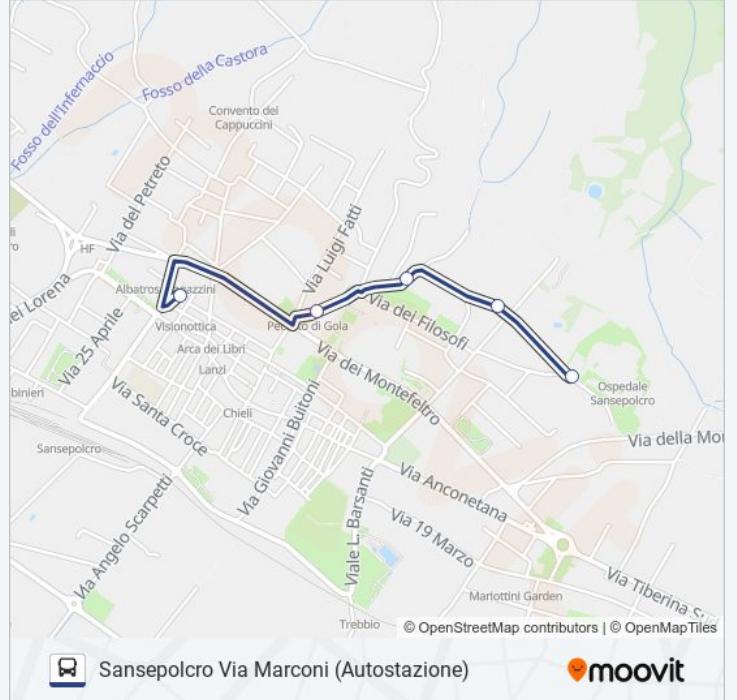

Informazioni sulla linea BAVPSSCC

Direzione: Sansepolcro Via Marconi (Autostazione)

Fermate: 23

Durata del tragitto: 25 min

La linea in sintesi:

San Pietro Cantoniera

Cipressi

Melello

Cisa

Sansepolcro Via Marconi (Autostazione)

Direzione: Sansepolcro Via Marconi (Autostazione)

5 fermate

[VISUALIZZA GLI ORARI DELLA LINEA](#)

Sansepolcro Ospedale

Via Dei Filosofi

Piazza Beccari

Porta Del Castello

Sansepolcro Via Marconi (Autostazione)

Orari della linea BAVPSSCC

Orari di partenza verso Sansepolcro Via Marconi (Autostazione):

lunedì	13:00
martedì	13:00
mercoledì	13:00
giovedì	Non in Servizio
venerdì	13:00
sabato	13:00
domenica	Non in Servizio

Informazioni sulla linea BAVPSSCC

Direzione: Sansepolcro Via Marconi (Autostazione)

Fermate: 5

Durata del tragitto: 3 min

La linea in sintesi:

Orari, mappe e fermate della linea BAVPSSCC disponibili in un PDF su moovitapp.com. Usa [App Moovit](#) per ottenere tempi di attesa reali, orari di tutte le altre linee o indicazioni passo-passo per muoverti con i mezzi pubblici a Firenze.