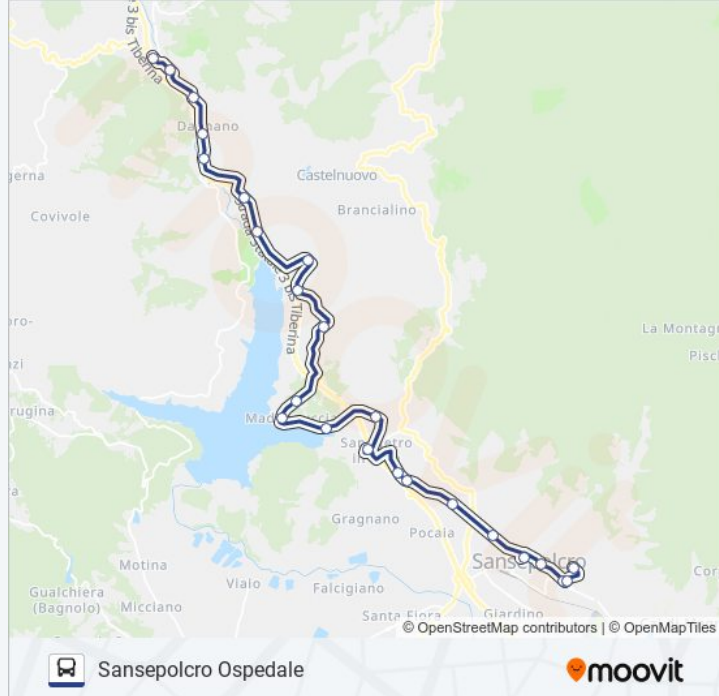

Direzione: Sansepolcro Ospedale

Fermate: 24

Durata del tragitto: 30 min

La linea in sintesi:

Cisa

Sansepolcro Via Marconi (Autostazione)

Sansepolcro Centro Comm.Le

Sansepolcro Balestra

Incrocio Via Della Montagna

Sansepolcro Ospedale

Direzione: Sansepolcro Via Marconi (Autostazione)

23 fermate

[VISUALIZZA GLI ORARI DELLA LINEA](#)

Pieve S.Stefano Istituto Forestale

Via Tiberina Cimitero Andata