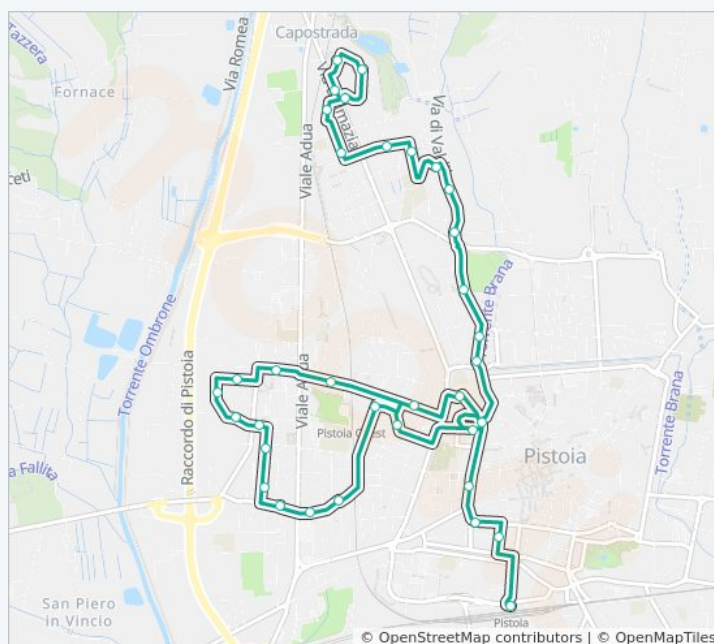

Informazioni sulla linea bus 5

Direzione: Del Lago, 37 (Vill. Scornio)

Fermate: 28

Durata del tragitto: 27 min

La linea in sintesi:

 [Percorso linea bus 5](#)

Di Valdibrana, 85 Fr.

Di Valdibrana 10

Teatro Manzoni

Istituto Pacini

V. Costituzione

Pistoia Piazza Dante

Orari della linea bus 5

Orari di partenza verso Pistoia Piazza Dante:

lunedì	06:20 - 20:40
martedì	06:20 - 20:40
mercoledì	06:20 - 20:40
giovedì	06:20 - 20:40
venerdì	06:20 - 20:40
sabato	06:20 - 20:40
domenica	06:30 - 20:30

Informazioni sulla linea bus 5

Direzione: Pistoia Piazza Dante

Fermate: 20

Durata del tragitto: 14 min

La linea in sintesi:

Direzione: Pistoia Piazza Dante

12 fermate

[VISUALIZZA GLI ORARI DELLA LINEA](#)