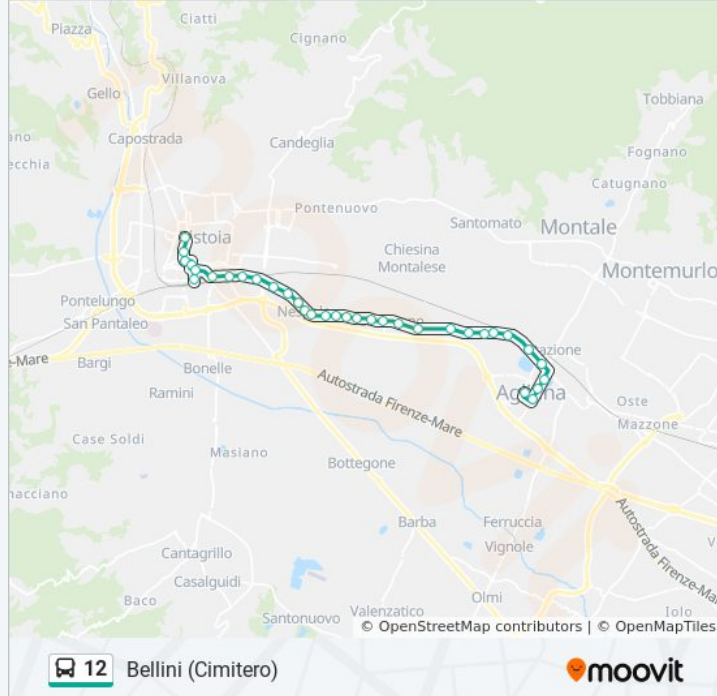

Usa Moovit per trovare le fermate della linea bus 12 più vicine a te e scoprire quando passerà il prossimo mezzo della linea bus 12

Direzione: Bellini (Cimitero)

34 fermate

[VISUALIZZA GLI ORARI DELLA LINEA](#)

Informazioni sulla linea bus 12

Direzione: Bellini (Cimitero)

Fermate: 34

Durata del tragitto: 21 min

La linea in sintesi:

Chiazzano

Pratese 479 Fr.

Pratese 614

Le Querci

Spedalino

Provinciale 24

Spedalino

Provinciale 164

Provinciale 218

Provinciale 256

Roma 169

Roma 3

Roma, 41

Bellini (Cimitero)

Direzione: Liceo Scientifico

44 fermate

[VISUALIZZA GLI ORARI DELLA LINEA](#)

San Michele Agliana

Casello 219