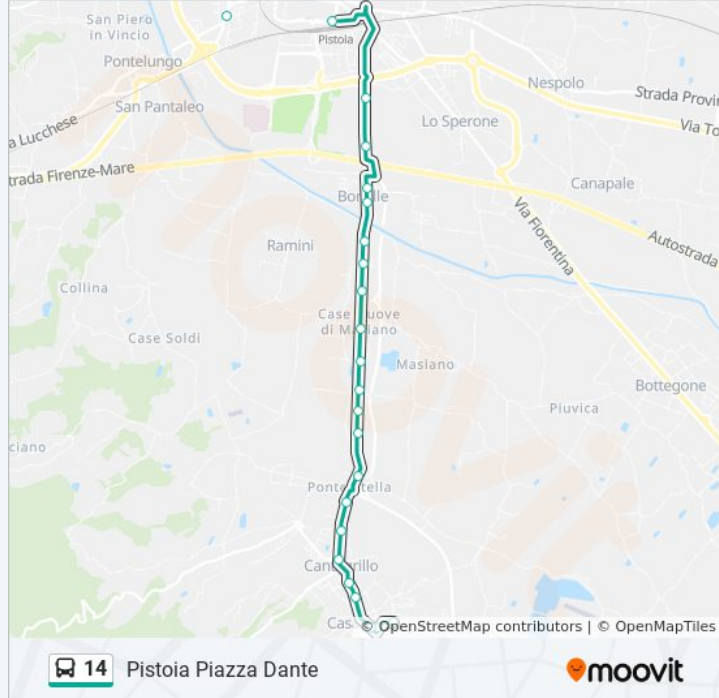

La linea bus 14 (Pistoia FS - Bonelle - Casalguidi) ha 2 percorsi. Durante la settimana è operativa:

(1) Casalguidi: 06:08 - 20:08(2) Pistoia Piazza Dante: 06:35 - 20:35

Usa Moovit per trovare le fermate della linea bus 14 più vicine a te e scoprire quando passerà il prossimo mezzo della linea bus 14

### Direzione: Casalguidi

26 fermate

[VISUALIZZA GLI ORARI DELLA LINEA](#)

P. Dante (Biglietteria At)  
Pza Treviso  
Pza L. Da Vinci (Arca)  
V Bonellina (Misericordia)  
V. Bonellina (Cimitero)  
V. Bonellina (Agraria)  
V. Bonellina (Ponte Autostrada)  
V. Bonellina Bv Pisa  
Bonelle  
V. Montalbano  
V. Montalbano (Bar)  
V. Montalbano  
V. Montalbano (Case Nuove)  
V. Montalbano (Bv Catena)  
V. Montalbano (Fr Loreto)  
V. Montalbano (Iveco)  
V. Montalbano (Gonfiabili)  
Ponte Stella  
V. Montalbano  
Montalbano, 204  
Montalbano, 153 (Cantagrillo)

### Informazioni sulla linea bus 14

**Direzione:** Casalguidi

**Fermate:** 26

**Durata del tragitto:** 20 min

**La linea in sintesi:**

Bonellina 118 Fr.

Bonellina 49

Bonellina (Cimitero La Vergine)

Bonellina, 18 Fr.

V. Frosini

Pistoia Piazza Dante

Orari, mappe e fermate della linea bus 14 disponibili in un PDF su [moovitapp.com](https://moovitapp.com). Usa [App Moovit](https://moovitapp.com) per ottenere tempi di attesa reali, orari di tutte le altre linee o indicazioni passo-passo per muoverti con i mezzi pubblici a Firenze.