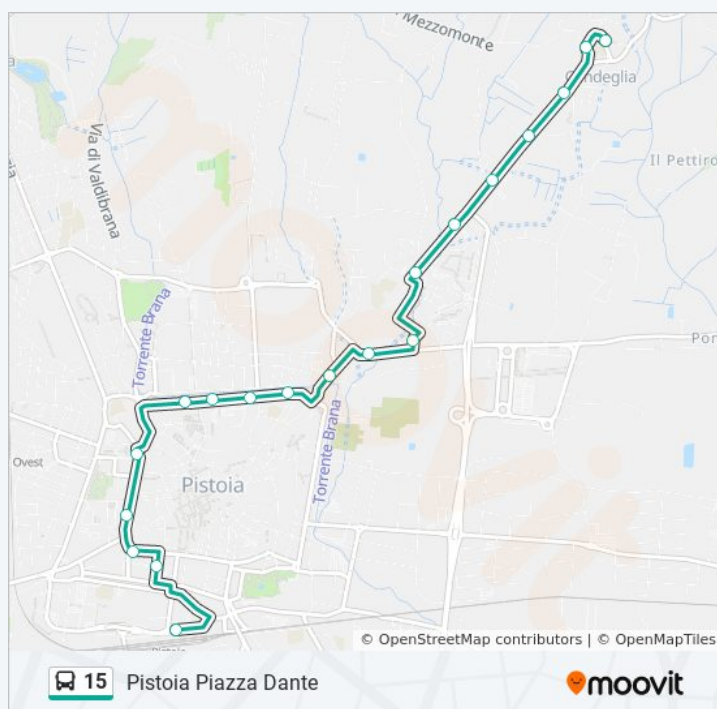

Piazza Garibaldi

V. Costituzione

Pistoia Piazza Dante

**Orari della linea bus 15**

Orari di partenza verso Pistoia Piazza Dante:

lunedì	21:20
martedì	21:20
mercoledì	21:20
giovedì	20:40
venerdì	21:20
sabato	21:20
domenica	20:40

**Informazioni sulla linea bus 15**

**Direzione:** Pistoia Piazza Dante

**Fermate:** 17

**Durata del tragitto:** 18 min

**La linea in sintesi:**

**Direzione: Pistoia Piazza Dante**

25 fermate

[VISUALIZZA GLI ORARI DELLA LINEA](#)