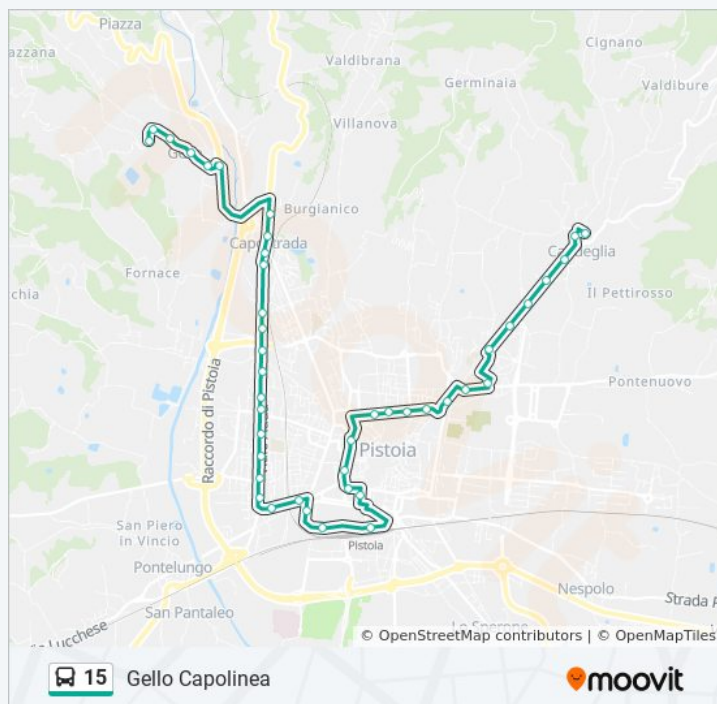

## Informazioni sulla linea bus 15

**Direzione:** Gello Capolinea

**Fermate:** 41

**Durata del tragitto:** 35 min

**La linea in sintesi:**

V. Dei Ciuti (Bv. Sarripoli/A)

Gello Capolinea

**Direzione: Pistoia Piazza Dante**