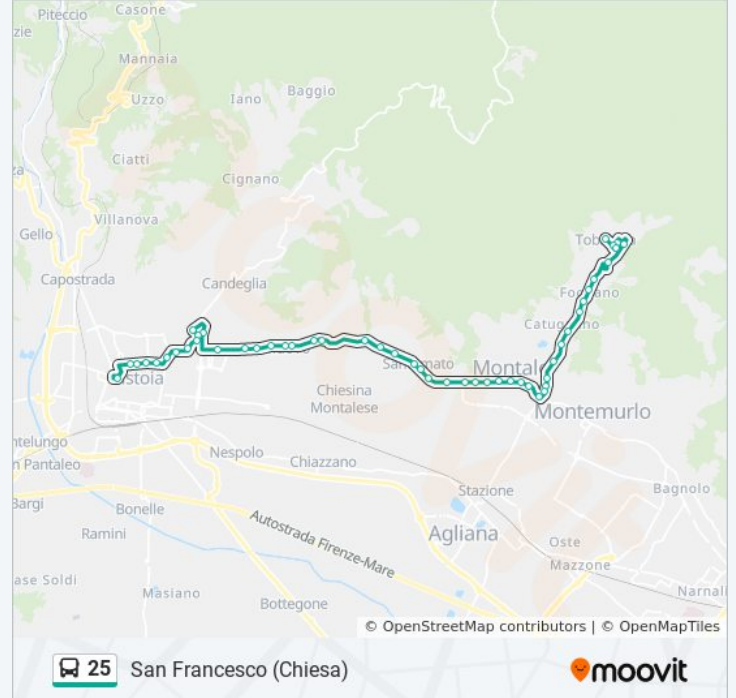

A. Gramsci 153

A. Gramsci 127

Via Sem Benelli, 22/C

Via Sem Benelli, Int. Via Boccaccio

Via Sem Benelli, 90

Martiri Liberta' 107

Martiri Liberta', 85

Martiri Liberta' 47

Montale

IV Novembre, 22/A

IV Novembre, 44

IV Novembre, 80

IV Novembre, 82

Montalese (M.500 < P.1563)

Montalese, 105

Montalese, 97

Montalese, 31

Santomato

Montalese, 68 Fr.

Montalese, 7/E

Montalese, 18 Fr.

Montalese, 8 Fr.

B.Sestini, 331 (Sc.M.Marini)

B. Sestini 264 Fr

Pontenuovo

B. Sestini 239

B. Sestini 189

Via Sestini, 87

B. Sestini 54 Fr

B. Sestini 5

Porta San Marco

V. Matteotti 2

V. Matteotti 9 Fr.