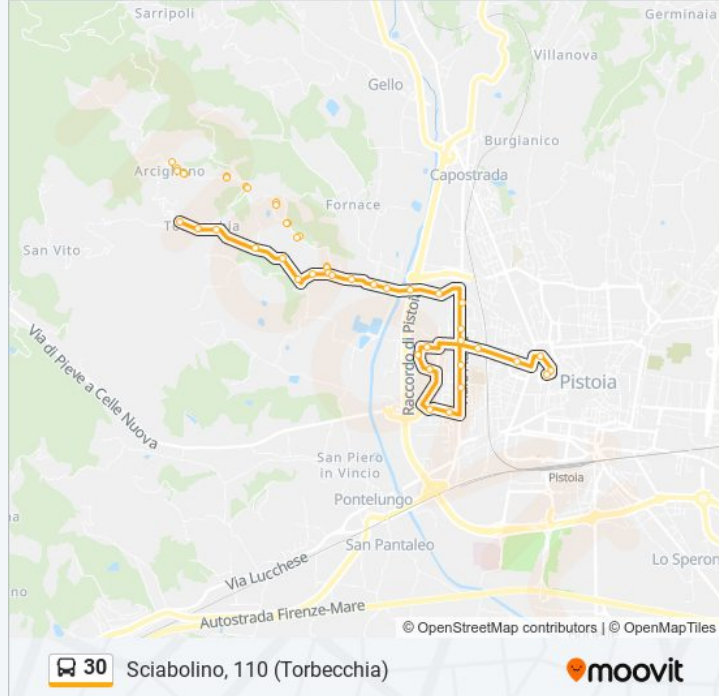

Usa Moovit per trovare le fermate della linea bus 30 più vicine a te e scoprire quando passerà il prossimo mezzo della linea bus 30

Direzione: San Francesco

23 fermate

[VISUALIZZA GLI ORARI DELLA LINEA](#)

Informazioni sulla linea bus 30

Direzione: Sciabolino, 110 (Torbecchia)

Fermate: 37

Durata del tragitto: 17 min

La linea in sintesi:

Arcigliano, 2

Arcigliano, 9 Fr.

Arcigliano, 4/C

Felceti, 2 Fr.

Gora E Barbatole, 270

Gora E Barbatole (Bv. Sciabolino/A)

Sciabolino, 8/E

Sciabolino (M.330 > P.2308)

Sciabolino, 28/C

Sciabolino, 50

Sciabolino, 110 (Torbecchia)