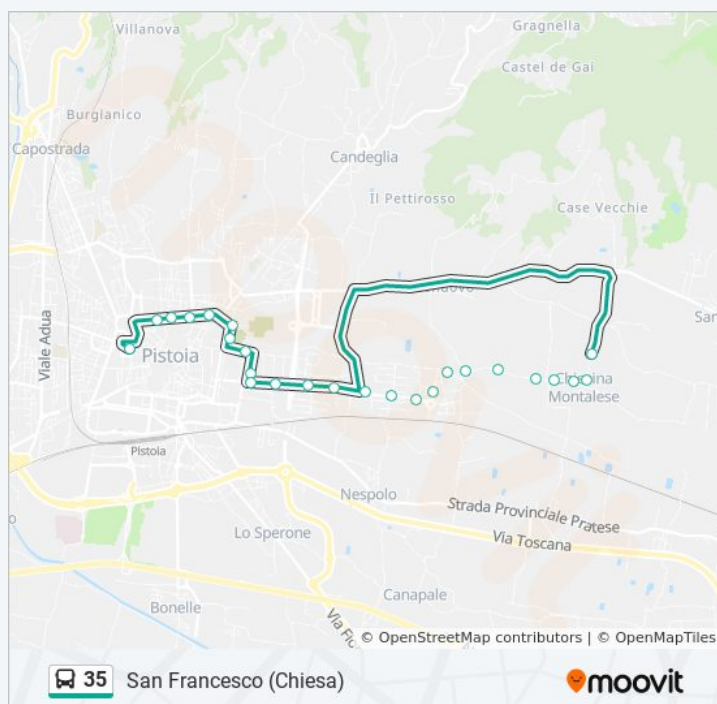

Usa Moovit per trovare le fermate della linea bus 35 più vicine a te e scoprire quando passerà il prossimo mezzo della linea bus 35

#### Informazioni sulla linea bus 35

**Direzione:** Chiesina Montalese

**Fermate:** 27

**Durata del tragitto:** 16 min

**La linea in sintesi:**

 [Percorso linea bus 35](#)

Dei Gatti M.450 D.1514

Dei Gatti 5 Fr.

### Informazioni sulla linea bus 35

**Direzione:** San Francesco (Chiesa)

**Fermate:** 29

**Durata del tragitto:** 15 min

**La linea in sintesi:**

Cso Amendola

Piazza Garibaldi

Gramsci 1

### Direzione: Zona Industriale Sant'Agostino

19 fermate

[VISUALIZZA GLI ORARI DELLA LINEA](#)

San Francesco (Chiesa)

Cs. Gramsci, 180

V. Matteotti 23

Matteotti Ex Ospedale

V. Matteotti 1