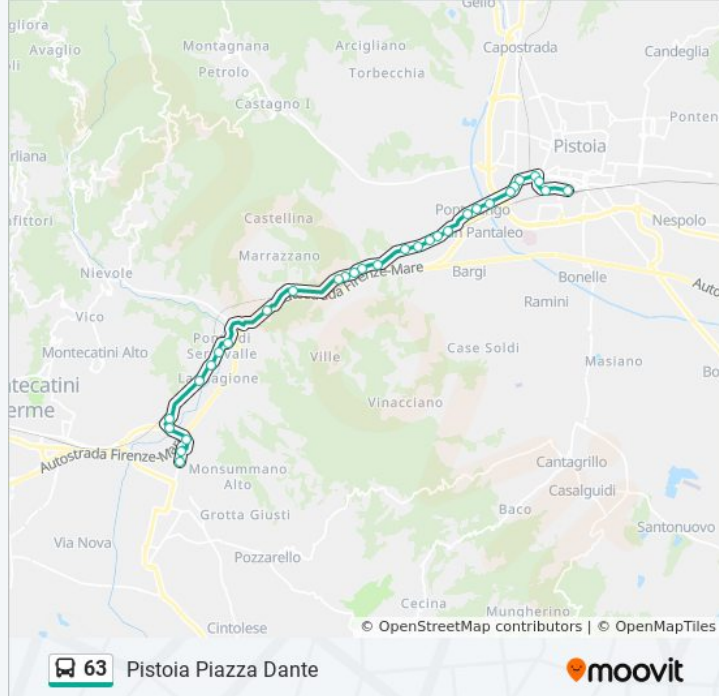

Pr. Lucchese, 187

Pr. Lucchese, 196 Fr.

Pr. Lucchese, 157

Pr. Lucchese, 127

Pontelungo

N. Sauro 357

N. Sauro 319

V. Macalle', 115

V. Macalle', 69

V. Macalle', 8

Pertini, 716 Fr. (Il Castello)

Pertini Fr. Parcheggio

Pistoia Piazza Dante

Orari, mappe e fermate della linea bus 63 disponibili in un PDF su moovitapp.com. Usa [App Moovit](#) per ottenere tempi di attesa reali, orari di tutte le altre linee o indicazioni passo-passo per muoverti con i mezzi pubblici a Firenze.

[Scopri Moovit](#) • [Soluzioni MaaS](#) • [Paesi disponibili](#) • [Mooviter Community](#)

© 2024 Moovit - Tutti i diritti riservati

Controlla gli orari di arrivo in tempo reale