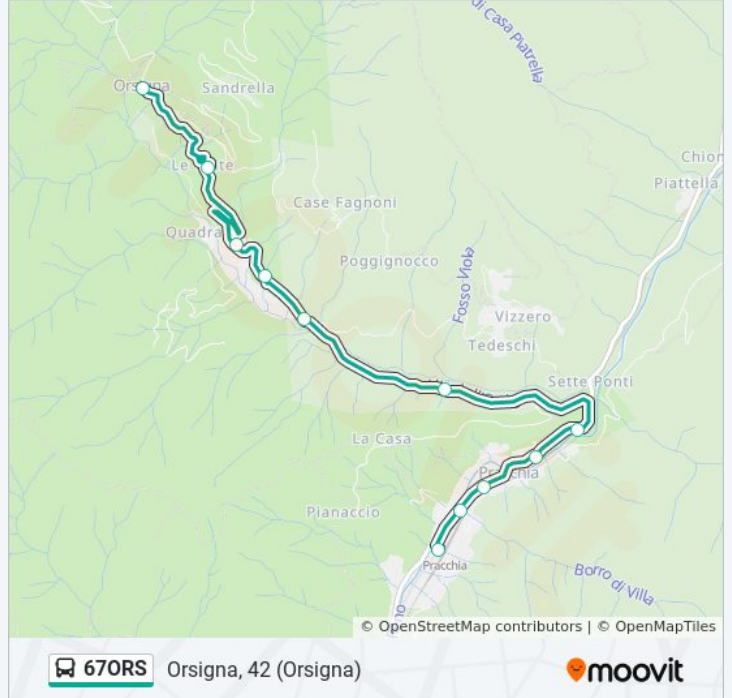

Direzione: Pracchia

10 fermate

[VISUALIZZA GLI ORARI DELLA LINEA](#)

- Orsigna, 42 (Orsigna)
- Orsigna, 27
- Orsigna (M.300 < P.2109)
- Orsigna, 5 (Villanuova)
- Orsigna, 4 Fr.
- Orsigna, 2 Fr.
- Nazionale (Bv.Orsigna/R)
- Nazionale, 145
- Nazionale, 70 Fr.
- Pracchia

Orari della linea bus 67ORS

Orari di partenza verso Pracchia:

lunedì	06:53 - 20:43
martedì	06:53 - 20:43
mercoledì	06:53 - 20:43
giovedì	06:53 - 20:43
venerdì	06:53 - 20:43
sabato	06:53 - 20:43
domenica	Non in Servizio

Informazioni sulla linea bus 67ORS

Direzione: Pracchia

Fermate: 10

Durata del tragitto: 15 min

La linea in sintesi: