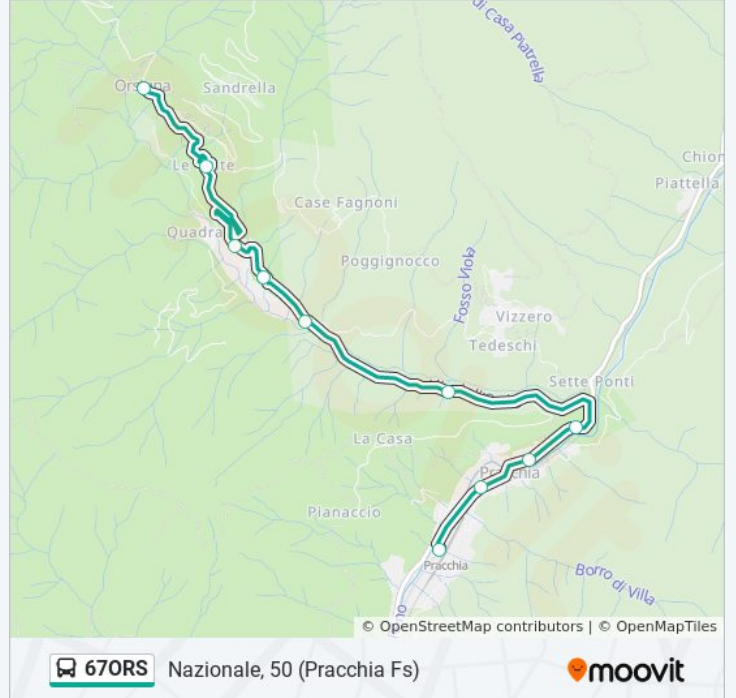

### Informazioni sulla linea bus 67ORS

**Direzione:** Pracchia

**Fermate:** 10

**Durata del tragitto:** 15 min

**La linea in sintesi:**

Orari, mappe e fermate della linea bus 670RS disponibili in un PDF su [moovitapp.com](https://moovitapp.com). Usa [App Moovit](#) per ottenere tempi di attesa reali, orari di tutte le altre linee o indicazioni passo-passo per muoverti con i mezzi pubblici a Firenze.