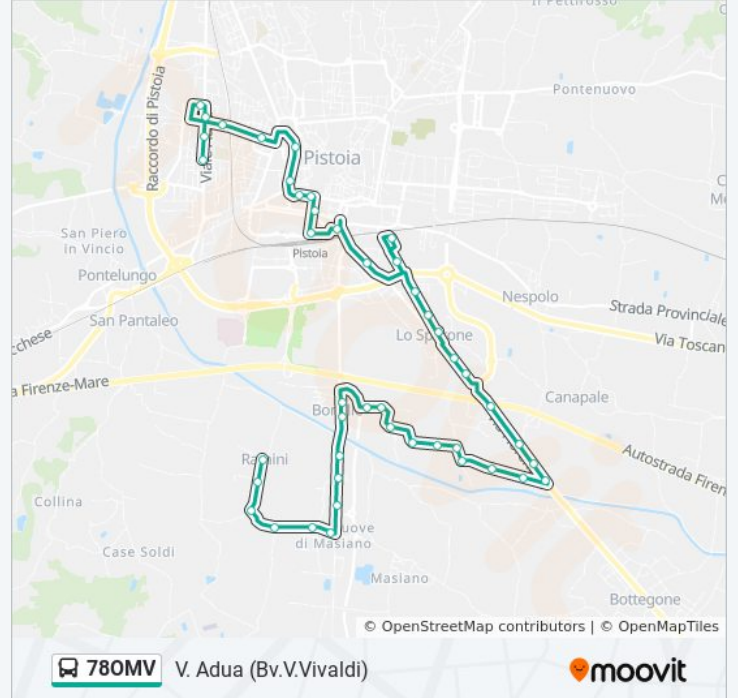

Ombrone Vecchio, 70

Ombrone Vecchio, 106

Ombrone Vecchio, 118

S.Pierino 10

Capanne Vecchie, 53

Capanne Vecchie, 26 Fr.

Capanne Vecchie, 19

Fiorentina, 375

Fiorentina 452 Fr

Fiorentina Km.31,450

Fiorentina, 325 (P.Te A Iovi)

Fiorentina 277

Fiorentina 259

Sperone

Erbosa 195

Erbosa 103

Via Erbosa, (Edicola)

Dei Salici, 14

Fiorentina 45

V. Frosini

P. Dante (Biglietteria At)

Barriera

Gramsci 1

Gramsci 2

Cs. Gramsci 106

San Francesco -> Matteotti

Desideri, Fr. 25

S. Biagio, 102

V. Adua 171 Fr.

Liceo Scientifico

V. Adua 108 Fr.

V. Adua (Bv.V.Vivaldi)