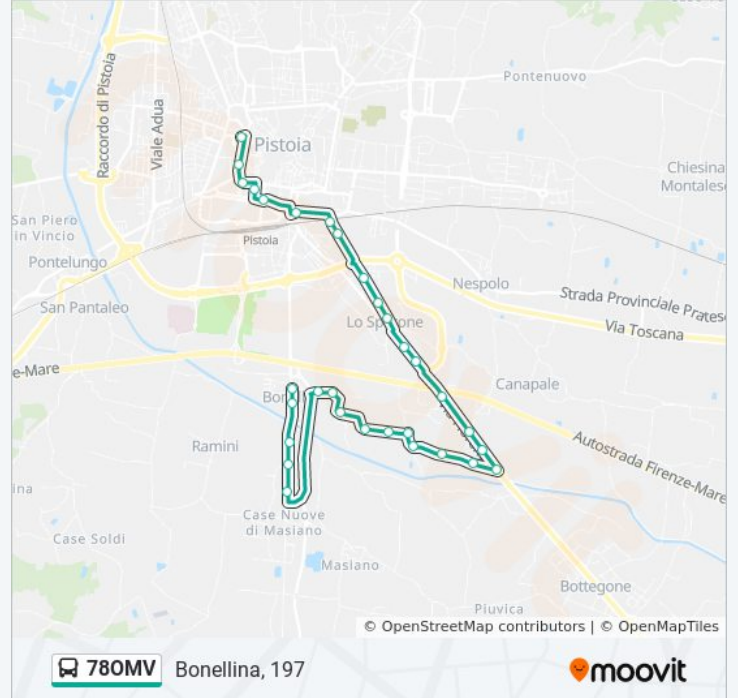

Usa Moovit per trovare le fermate della linea bus 78OMV più vicine a te e scoprire quando passerà il prossimo mezzo della linea bus 78OMV

Direzione: Bonellina, 197

31 fermate

[VISUALIZZA GLI ORARI DELLA LINEA](#)

Orari della linea bus 78OMV

Orari di partenza verso Bonellina, 197:

lunedì	13:41
martedì	13:41
mercoledì	13:41
giovedì	Non in Servizio
venerdì	Non in Servizio
sabato	13:41
domenica	Non in Servizio

Informazioni sulla linea bus 78OMV**Direzione:** Bonellina, 197**Fermate:** 31**Durata del tragitto:** 28 min**La linea in sintesi:**

Ombrone Vecchio, 129

Ombrone Vecchio, 108 Fr.

Ombrone Vecchio, 71

Ombrone Vecchio, 7 Fr.

Ombrone Vecchio, 5

Montalbano 97

Montalbano 59

Montalbano 27

Bonelle

Bonellina, 197

Direzione: Fiorentina, 723

13 fermate

[VISUALIZZA GLI ORARI DELLA LINEA](#)

Olmi

'4 Novembre, 42 Fr.

Vignole