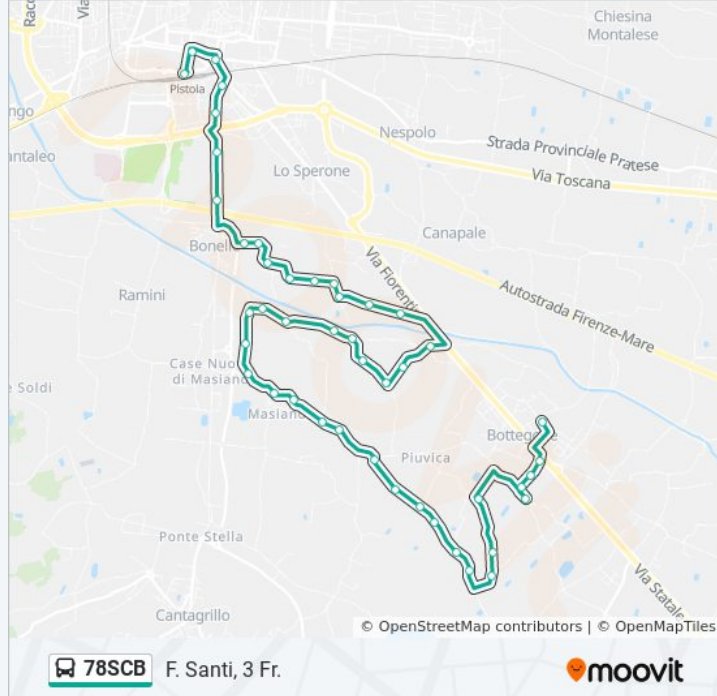

Informazioni sulla linea bus 78SCB**Direzione:** F. Santi, 3 Fr.**Fermate:** 47**Durata del tragitto:** 29 min**La linea in sintesi:**

Via Lungagna, 5

Maggiatica, 19

Maggiatica, 1

Fornacette

V. Fiorentina, 80

Vecchia Fiorentina, 187 Fr

Vecchia Fiorentina, 855

Vecchia Fiorentina, 201 Fr

S. Martino, 32 Fr.

S. Martino, 24 Fr.

S. Martino, 6 Fr.

S. Sebastiano 32

Pozzo 45

Pozzo 21

Pozzo 9

Fiorentina, 723

Fiorentina, 722

F. Santi, 3 Fr.

Direzione: Pistoia Piazza Dante

47 fermate

[VISUALIZZA GLI ORARI DELLA LINEA](#)