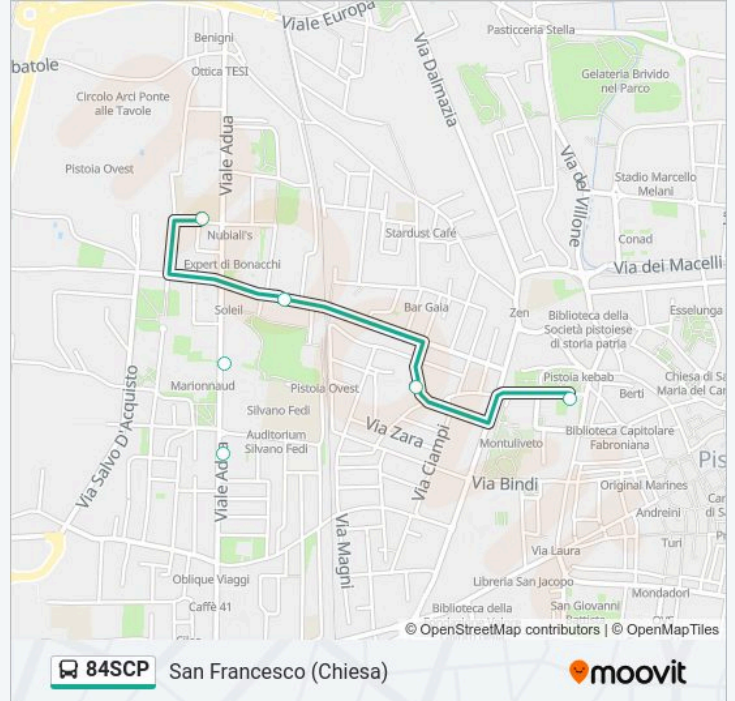

### Informazioni sulla linea bus 84SCP

**Direzione:** San Francesco

**Fermate:** 6

**Durata del tragitto:** 4 min

**La linea in sintesi:**

**Direzione: San Francesco (Chiesa)**

5 fermate

[VISUALIZZA GLI ORARI DELLA LINEA](#)

### Orari della linea bus 84SCP

Orari di partenza verso San Francesco (Chiesa):

lunedì	13:05 - 14:10
martedì	13:05 - 14:10
mercoledì	13:05 - 14:10
giovedì	13:05 - 14:10
venerdì	13:05 - 14:10
sabato	13:05 - 14:10
domenica	Non in Servizio

### Informazioni sulla linea bus 84SCP

**Direzione:** San Francesco (Chiesa)

**Fermate:** 5

**Durata del tragitto:** 5 min

**La linea in sintesi:**

**Direzione: V. Adua (Bv.V.Vivaldi)**

10 fermate

[VISUALIZZA GLI ORARI DELLA LINEA](#)