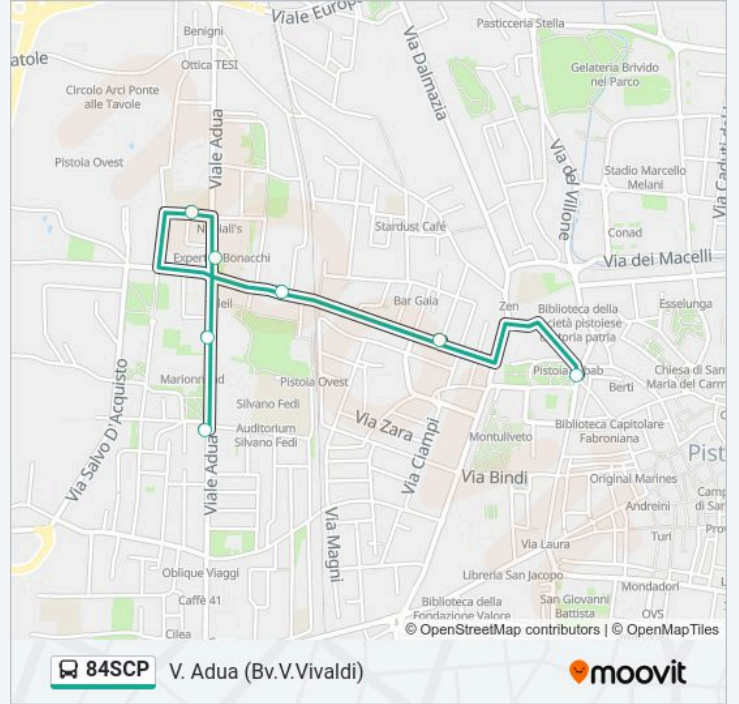

### Informazioni sulla linea bus 84SCP

**Direzione:** V. Adua (Bv.V.Vivaldi)

**Fermate:** 10

**Durata del tragitto:** 12 min

**La linea in sintesi:**

**Direzione: V. Adua (Bv.V.Vivaldi)**

7 fermate

[VISUALIZZA GLI ORARI DELLA LINEA](#)

### Orari della linea bus 84SCP

Orari di partenza verso V. Adua (Bv.V.Vivaldi):

lunedì	07:42
martedì	07:42
mercoledì	07:42
giovedì	07:42
venerdì	07:42
sabato	07:42
domenica	Non in Servizio

### Informazioni sulla linea bus 84SCP

**Direzione:** V. Adua (Bv.V.Vivaldi)

**Fermate:** 7

**Durata del tragitto:** 6 min

**La linea in sintesi:**

Orari, mappe e fermate della linea bus 84SCP disponibili in un PDF su [moovitapp.com](https://moovitapp.com). Usa App Moovit per ottenere tempi di attesa reali, orari di tutte le altre linee o indicazioni passo-passo per muoverti con i mezzi pubblici a Firenze.