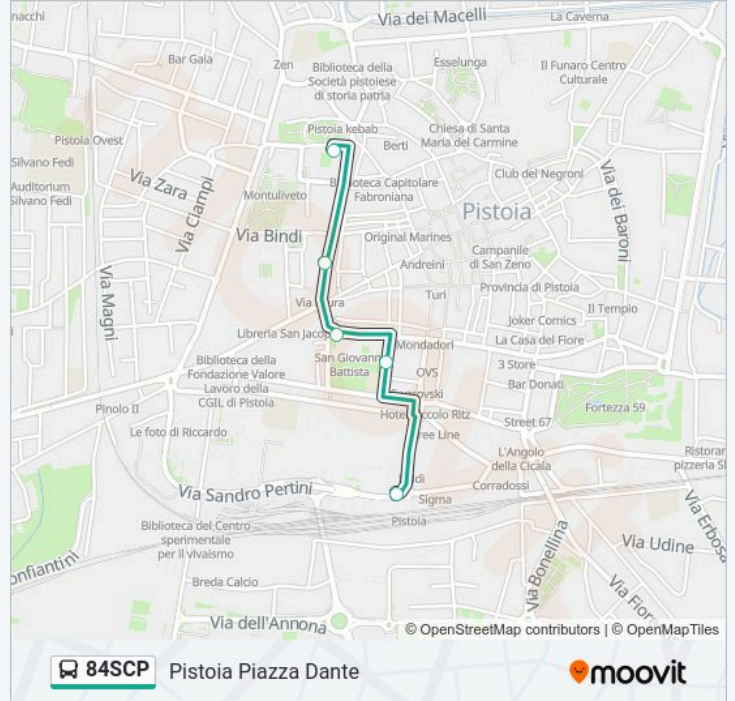

**Informazioni sulla linea bus 84SCP**

**Direzione:** Pistoia Piazza Dante

**Fermate:** 11

**Durata del tragitto:** 7 min

**La linea in sintesi:**

### Direzione: Pistoia Piazza Dante

5 fermate

[VISUALIZZA GLI ORARI DELLA LINEA](#)

San Francesco (Chiesa)

Teatro Manzoni

Istituto Pacini

V. Costituzione

Pistoia Piazza Dante

### Orari della linea bus 84SCP

Orari di partenza verso Pistoia Piazza Dante:

lunedì	07:40 - 13:11
martedì	07:40 - 13:11
mercoledì	07:40 - 13:11
giovedì	07:40 - 13:11
venerdì	07:40 - 13:11
sabato	07:40 - 13:11
domenica	Non in Servizio

### Informazioni sulla linea bus 84SCP

**Direzione:** Pistoia Piazza Dante

**Fermate:** 5

**Durata del tragitto:** 4 min

**La linea in sintesi:**

**Direzione: San Francesco**

6 fermate

[VISUALIZZA GLI ORARI DELLA LINEA](#)