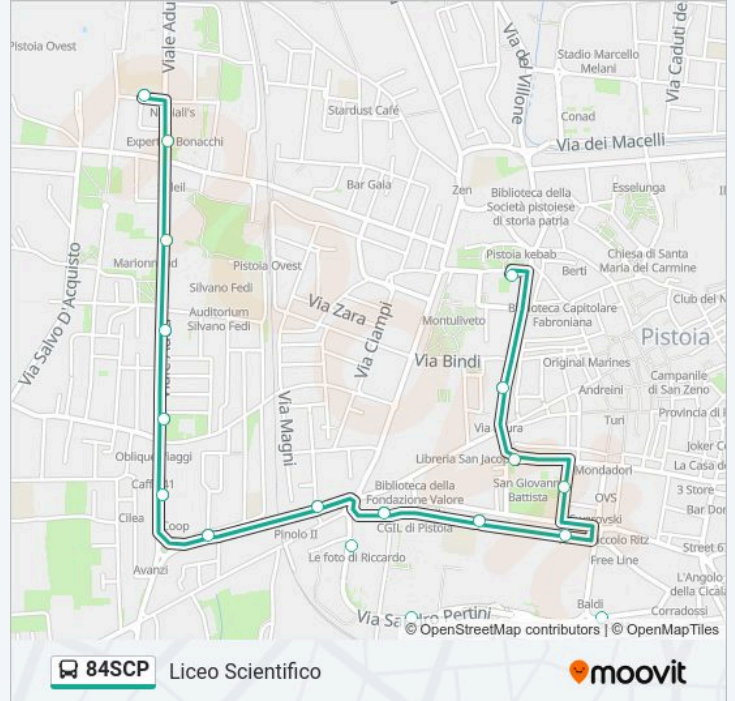

### Orari della linea bus 84SCP

Orari di partenza verso Liceo Scientifico:

lunedì	07:30 - 07:42
martedì	07:30 - 07:42
mercoledì	07:30 - 07:42
giovedì	07:30 - 07:42
venerdì	07:30 - 07:42
sabato	07:30 - 07:42
domenica	Non in Servizio

### Informazioni sulla linea bus 84SCP

**Direzione:** Liceo Scientifico

**Fermate:** 15

**Durata del tragitto:** 11 min

**La linea in sintesi:**

**Direzione: Pistoia Piazza Dante**

11 fermate

[VISUALIZZA GLI ORARI DELLA LINEA](#)

**Informazioni sulla linea bus 84SCP**

**Direzione:** Pistoia Piazza Dante

**Fermate:** 11

**Durata del tragitto:** 7 min

**La linea in sintesi:**