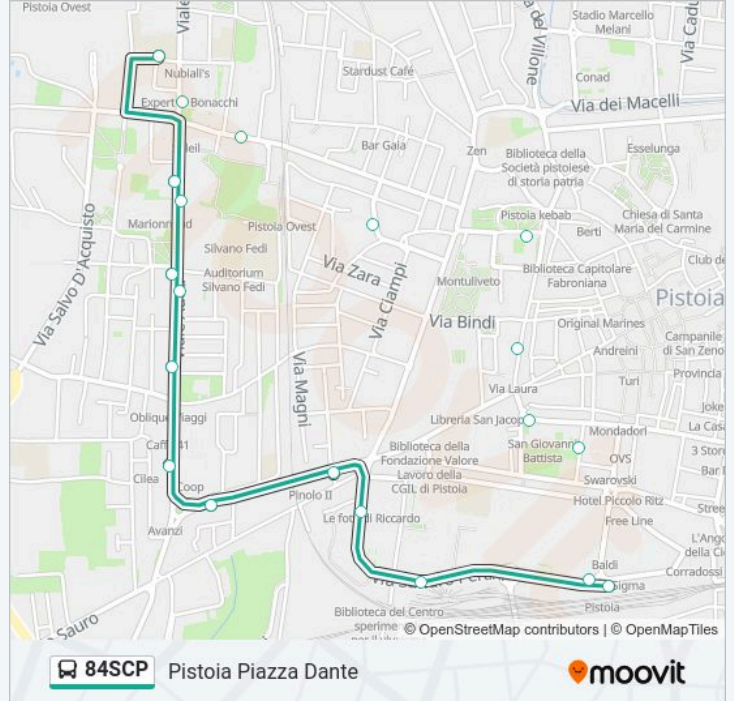

### Informazioni sulla linea bus 84SCP

**Direzione:** Liceo Scientifico

**Fermate:** 15

**Durata del tragitto:** 11 min

**La linea in sintesi:**

**Direzione: Pistoia Piazza Dante**

11 fermate

[VISUALIZZA GLI ORARI DELLA LINEA](#)

**Orari della linea bus 84SCP**

Orari di partenza verso Pistoia Piazza Dante:

lunedì	12:58 - 14:13
martedì	12:58 - 14:13
mercoledì	12:58 - 14:13
giovedì	12:58 - 14:13
venerdì	12:58 - 14:13
sabato	12:58 - 14:13
domenica	Non in Servizio

**Informazioni sulla linea bus 84SCP**

**Direzione:** Pistoia Piazza Dante

**Fermate:** 11

**Durata del tragitto:** 7 min

**La linea in sintesi:**

### Direzione: Pistoia Piazza Dante

5 fermate

[VISUALIZZA GLI ORARI DELLA LINEA](#)

San Francesco (Chiesa)

Teatro Manzoni

Istituto Pacini

V. Costituzione

Pistoia Piazza Dante