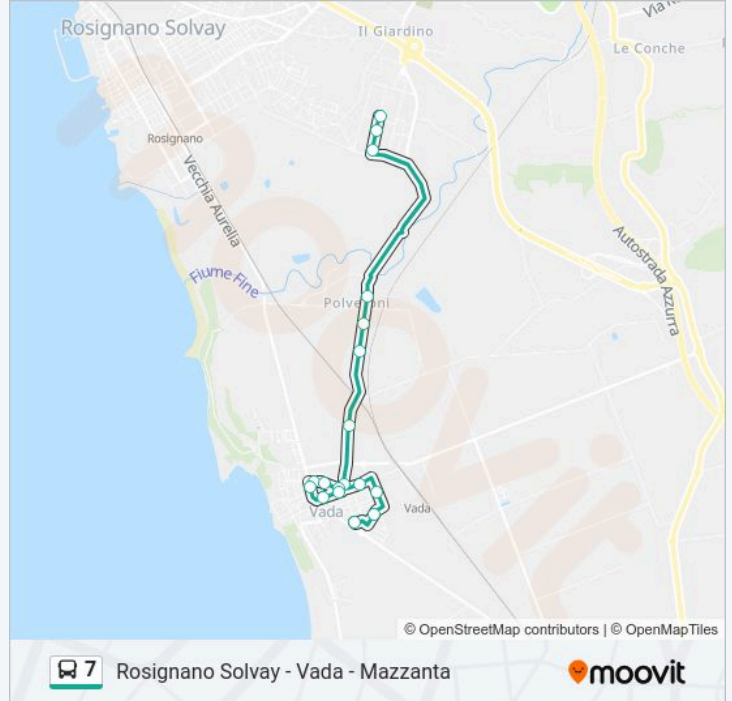

La linea in sintesi:

Direzione: V. Pescine, V.Fermi

36 fermate

[VISUALIZZA GLI ORARI DELLA LINEA](#)

Vada Capolinea

V. Della Resistenza

V. Della Resistenza Orti

V.Le Italia Passaggio A Livello Stazione