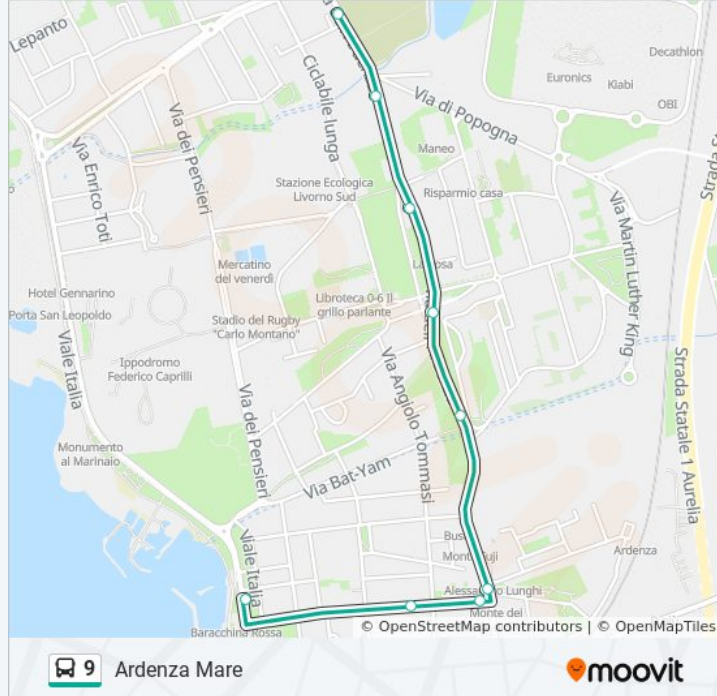

Direzione: V. Campania

20 fermate

[VISUALIZZA GLI ORARI DELLA LINEA](#)

V. Stenone

V. Giolitti, V. Dell' Antimonio

V. Giolitti Chiesa

Cimitero S.Giulia

V. Dei Cipressi