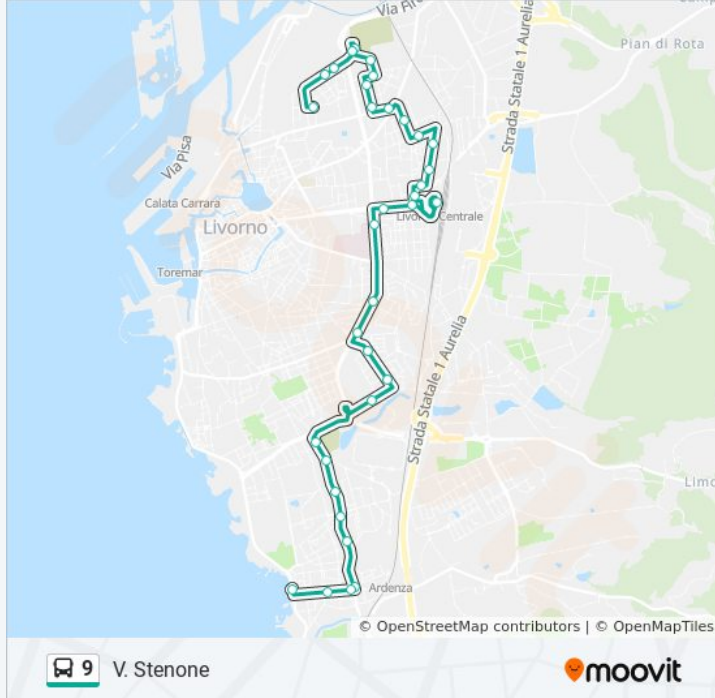

V. Dei Cipressi

Cimiteri Comunali

Cimiteri Comunali

V. Filzi, V. Giolitti

V. Filzi, V. Paretti

V. Stenone

Orari, mappe e fermate della linea bus 9 disponibili in un PDF su moovitapp.com. Usa [App Moovit](#) per ottenere tempi di attesa reali, orari di tutte le altre linee o indicazioni passo-passo per muoverti con i mezzi pubblici a Firenze.