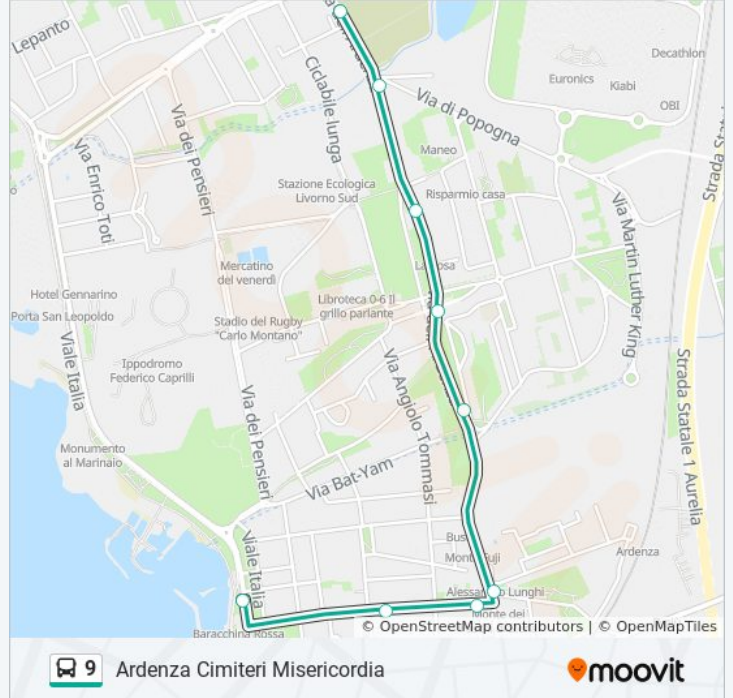

Direzione: Ardenza Cimiteri Misericordia

9 fermate

[VISUALIZZA GLI ORARI DELLA LINEA](#)

Ardenza Mare

V. Del Mare, V. Sgarallino

Ardenza Terra

Ardenza Terra

Dell'Ardenza 2 Vannucci

Dell'Ardenza 4 La Rosa

Dell'Ardenza 6

Dell'Ardenza 8 Cimiteri Di Ardenza

Ardenza Cimiteri Misericordia

Orari della linea bus 9

Orari di partenza verso Ardenza Cimiteri Misericordia:

lunedì	19:47 - 20:17
martedì	19:47 - 20:17
mercoledì	19:47 - 20:17
giovedì	20:10
venerdì	19:47 - 20:17
sabato	19:47 - 20:17
domenica	20:10

Informazioni sulla linea bus 9

Direzione: Ardenza Cimiteri Misericordia

Fermate: 9

Durata del tragitto: 7 min

La linea in sintesi:

Direzione: Ardenza Mare

29 fermate

[VISUALIZZA GLI ORARI DELLA LINEA](#)