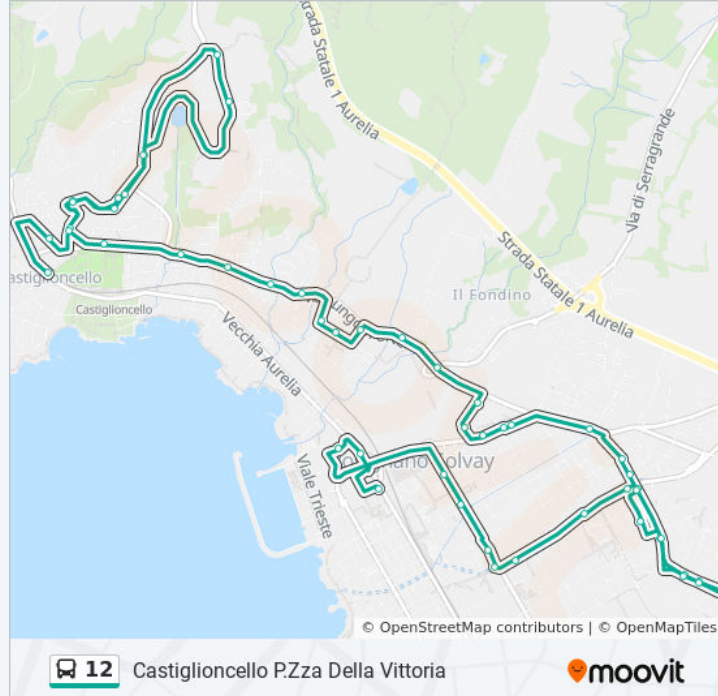

Castiglioncello P.Zza Della Vittoria

**Direzione: Rosignano, Piazza Musselburgh**

29 fermate

[VISUALIZZA GLI ORARI DELLA LINEA](#)

**Orari della linea bus 12**

Orari di partenza verso Rosignano, Piazza Musselburgh: