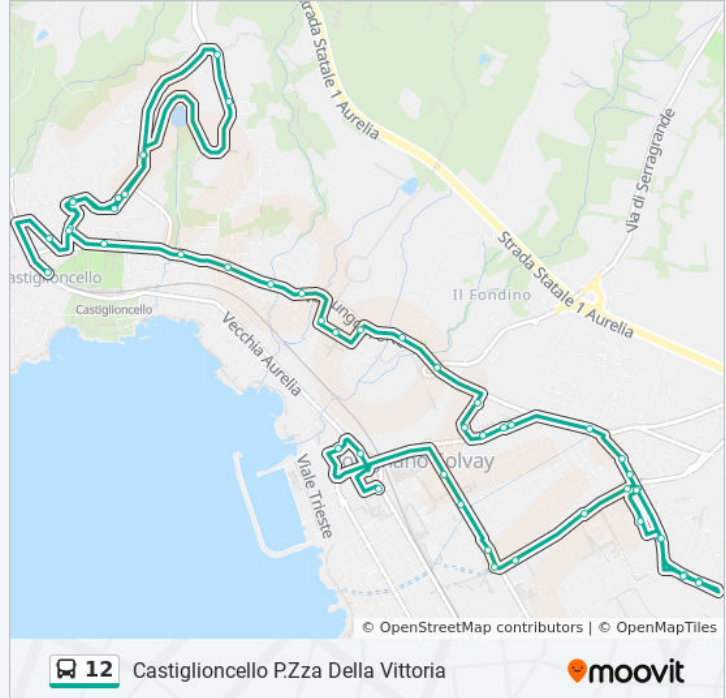

Rosignano, V. Repubblica 5 Strade

V. Pescine, V.Repubblica

V. Collodi Parcheggio

V .Pescine, V. Pasolini

V. Pescine, V. Galvani

V. Pescine, V.Fermi

Orari, mappe e fermate della linea bus 12 disponibili in un PDF su [moovitapp.com](https://moovitapp.com). Usa [App Moovit](#) per ottenere tempi di attesa reali, orari di tutte le altre linee o indicazioni passo-passo per muoverti con i mezzi pubblici a Firenze.