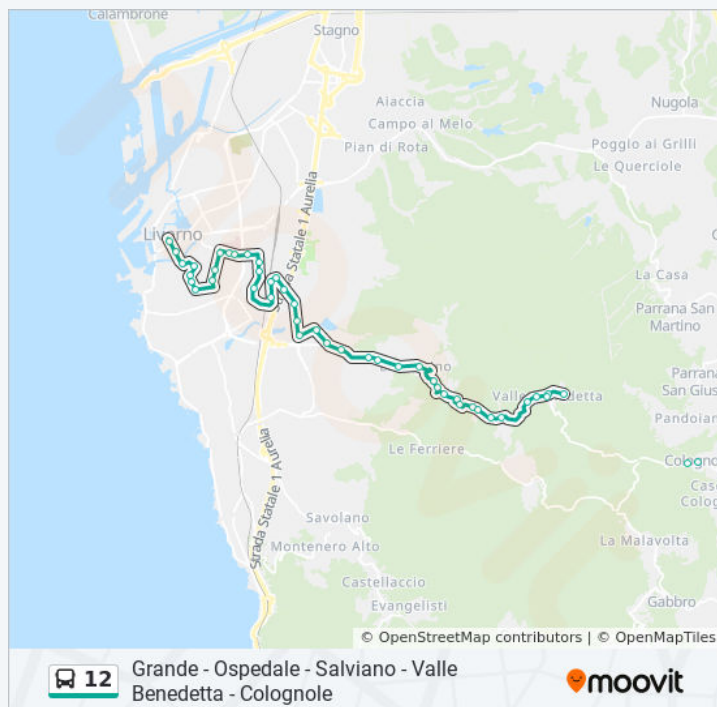

domenica Non in Servizio

Informazioni sulla linea bus 12

Direzione: Grande 5

Fermate: 47

Durata del tragitto: 49 min

La linea in sintesi:

V.Le Marconi, Caserma Pisacane

V.Le Marconi, V. Del Fagiano

V.Le Marconi, V. Demi

V. Calzabigi

Livorno, Piazza Attias

Amedeo

Magenta

Cavour

Cairolì

Livorno, Via Cogorano

Grande 5

Direzione: Livorno, Via Cogorano

46 fermate

[VISUALIZZA GLI ORARI DELLA LINEA](#)

Colognole

Cimitero Colognole

Valle Benedetta Fontina

Valle Benedetta Sambuca