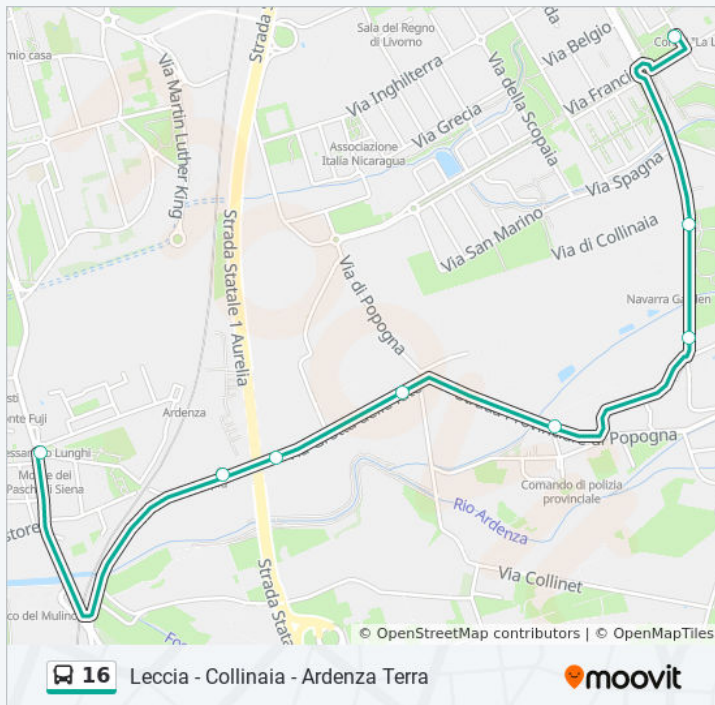

Usa Moovit per trovare le fermate della linea bus 16 più vicine a te e scoprire quando passerà il prossimo mezzo della linea bus 16

Direzione: Ardenza Mare

11 fermate

[VISUALIZZA GLI ORARI DELLA LINEA](#)

Informazioni sulla linea bus 16

Direzione: Ardenza Mare

Fermate: 11

Durata del tragitto: 13 min

La linea in sintesi:

 [Percorso linea bus 16](#)

Direzione: La Leccia

14 fermate

Garzelli Corridi

V. Garzelli

V. Filippelli

Villa Corridi

Collinaia

Leccia 1

La Leccia

Informazioni sulla linea bus 16

Direzione: La Leccia

Fermate: 14

Durata del tragitto: 13 min

La linea in sintesi:

Orari, mappe e fermate della linea bus 16 disponibili in un PDF su moovitapp.com. Usa [App Moovit](https://moovitapp.com) per ottenere tempi di attesa reali, orari di tutte le altre linee o indicazioni passo-passo per muoverti con i mezzi pubblici a Firenze.