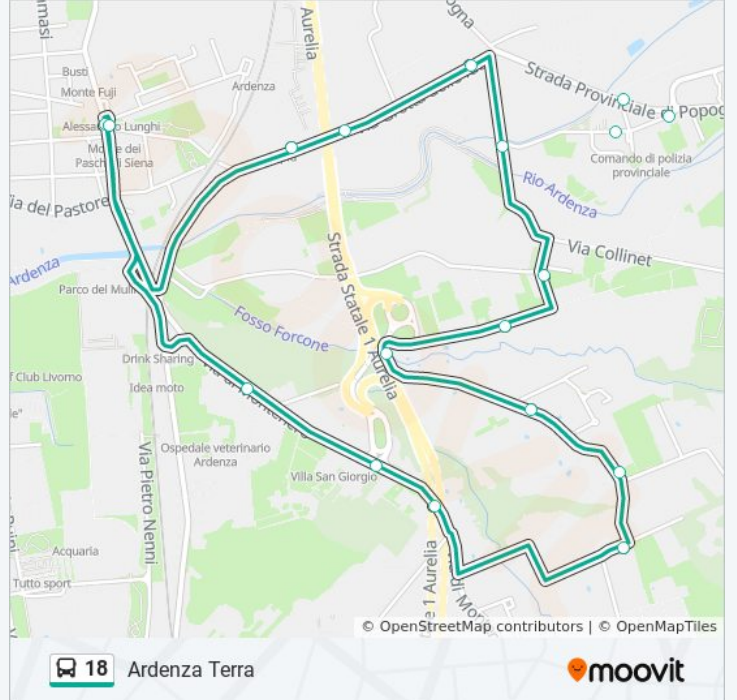

(1) Ardenza Terra: 07:05 - 19:05

Usa Moovit per trovare le fermate della linea bus 18 più vicine a te e scoprire quando passerà il prossimo mezzo della linea bus 18

### Direzione: Ardenza Terra

19 fermate

[VISUALIZZA GLI ORARI DELLA LINEA](#)

- Ardenza Terra
- Ardenza Terra
- Di Montenero1 Pascoli
- Di Montenero 3
- Di Montenero 5 Villa Serena
- V. Numa Campi
- V. Giambruni
- V. Del Pino, V. Dell'Olivara
- V. Del Pino, V. Curiel
- V. Curiel
- V. Curiel, Basaglia
- V. Di Collinet Fontina
- Garzelli Corridi
- V. Garzelli
- V. Di Popogna, V. Filippelli
- V. Grotta Delle Fate 139
- V. Grotta Delle Fate 79
- Grotta Delle Fate Lato Nord
- Ardenza Terra

### Orari della linea bus 18

Orari di partenza verso Ardenza Terra:

lunedì	07:05 - 19:05
martedì	07:05 - 19:05
mercoledì	07:05 - 19:05
giovedì	07:05 - 19:05
venerdì	07:05 - 19:05
sabato	07:05 - 19:05
domenica	Non in Servizio

### Informazioni sulla linea bus 18

**Direzione:** Ardenza Terra

**Fermate:** 19

**Durata del tragitto:** 17 min

**La linea in sintesi:**

Orari, mappe e fermate della linea bus 18 disponibili in un PDF su [moovitapp.com](https://moovitapp.com). Usa [App Moovit](#) per ottenere tempi di attesa reali, orari di tutte le altre linee o indicazioni passo-passo per muoverti con i mezzi pubblici a Firenze.