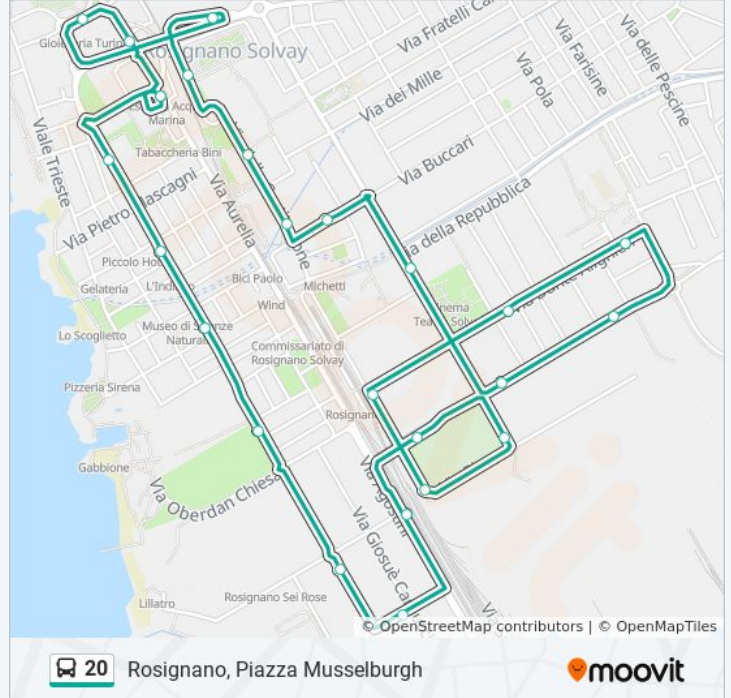

V. Costituzione, Rotatoria Ina Casa

V. Costituzione, V. Cava

V. Berti Mantellassi Coop

Rosignano Solvay Coop

Rosignano, Piazza Musselburgh

Orari, mappe e fermate della linea bus 20 disponibili in un PDF su moovitapp.com. Usa [App Moovit](#) per ottenere tempi di attesa reali, orari di tutte le altre linee o indicazioni passo-passo per muoverti con i mezzi pubblici a Firenze.

[Scopri Moovit](#) • [Soluzioni MaaS](#) • [Paesi disponibili](#) • [Mooviter Community](#)

© 2024 Moovit - Tutti i diritti riservati

Controlla gli orari di arrivo in tempo reale