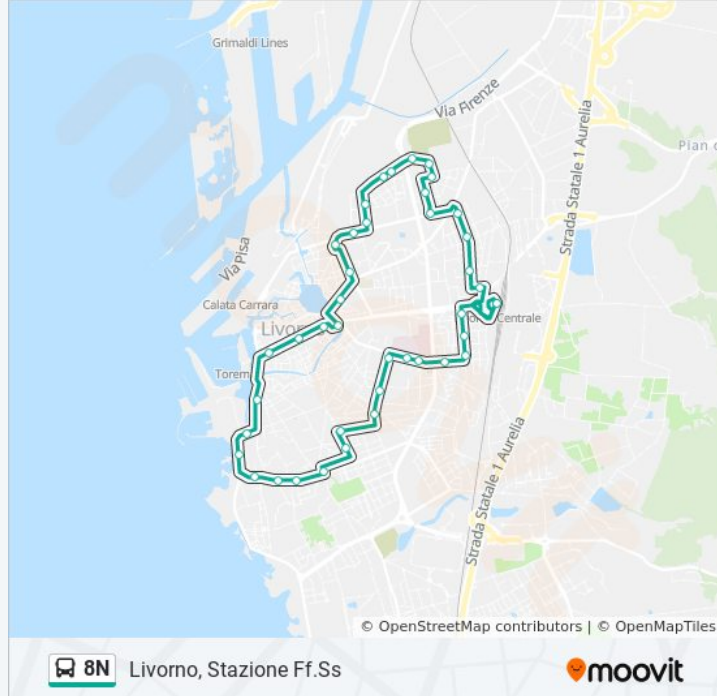

Stazione - Ospedale - Mameli - Italia - Cogorano - Borra - Xi Maggio - Cimiteri - Stazione

Scarica L'App

La linea bus 8N (Stazione - Ospedale - Mameli - Italia - Cogorano - Borra - Xi Maggio - Cimiteri - Stazione) ha 2 percorsi.

Informazioni sulla linea bus 8N

Direzione: Livorno, Stazione Ff.Ss

Fermate: 37

Durata del tragitto: 43 min

La linea in sintesi:

V. Solferino

P.Zza XI Maggio

V. Mastacchi, V. Pera

V. Gobetti, V. Mastacchi

Lunardi 2

Lunardi 4

Donnini

Marzocchini

Livorno, Stazione Ff.Ss

Direzione: Livorno, Via Cogorano

17 fermate

Informazioni sulla linea bus 8N

Direzione: Livorno, Via Cogorano

Fermate: 17

Durata del tragitto: 20 min

La linea in sintesi:

[Percorso linea bus 8N](#)

Livorno, Scoglio Della Regina

Orlando