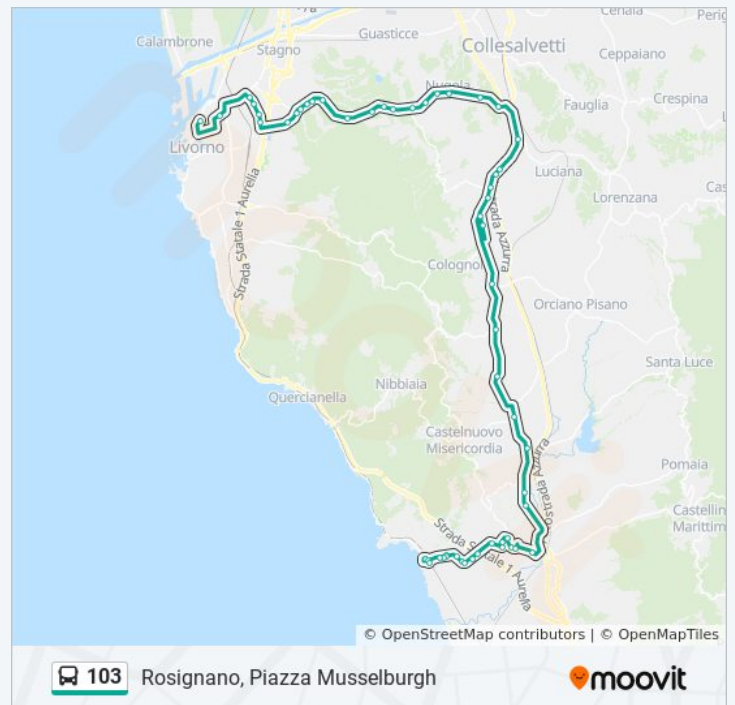

V. Allende, V. Cairoli

venerdì 08:10 - 20:10

sabato 08:10 - 20:10

domenica 07:25 - 18:35

Informazioni sulla linea bus 103

Direzione: Rosignano, Piazza Musselburgh

Fermate: 40

Durata del tragitto: 45 min

La linea in sintesi:

V. Allende, V.Pastrengo

V. Berti Mantellassi Coop

Rosignano Solvay Coop

Rosignano, Piazza Musselburgh

Orari, mappe e fermate della linea bus 103 disponibili in un PDF su moovitapp.com. Usa [App Moovit](#) per ottenere tempi di attesa reali, orari di tutte le altre linee o indicazioni passo-passo per muoverti con i mezzi pubblici a Firenze.