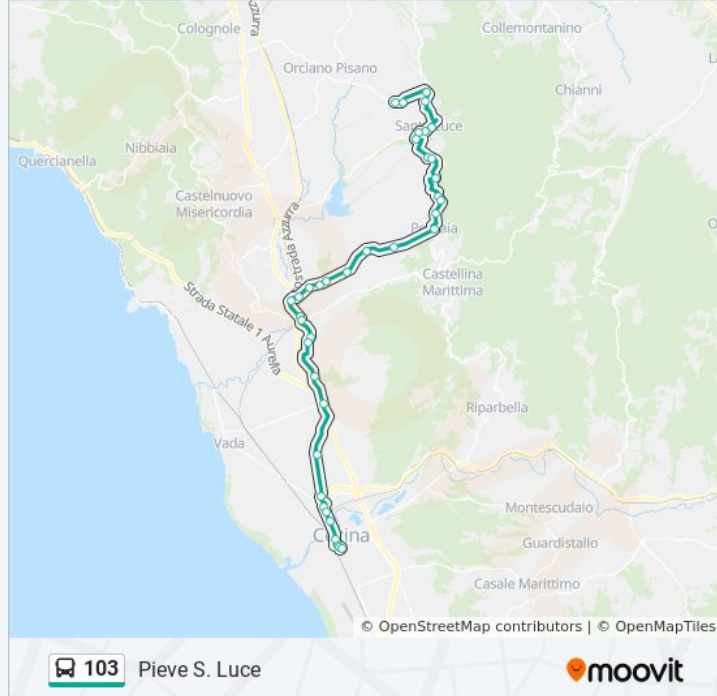

Rosignano, V. Repubblica Iti

Rosignano, V. Repubblica 5 Strade

V.Repubblica, V.Belli

V. Repubblica 126

V. Repubblica, V. Cava

Località Cerbonche

Orari della linea bus 103

Orari di partenza verso Pieve S. Luce:

Bivio V. Della Lespa

Località Rinseccoli

Località Querciolo

Pastina

Pastina Chiesa

Bivio Lago

S.Luce Ang. V. Moro

S. Luce

S.Luce P.Zza Caduti

Cimitero Podere

Bivio Casciana Terme

V. Giuli Bivio S.Luce

Pieve S. Luce

Direzione: Rosignano, Piazza Musselburgh

40 fermate

[VISUALIZZA GLI ORARI DELLA LINEA](#)

Pieve S. Luce

S.Luce P.Zza Giuli

Bivio Casciana Terme

Orari della linea bus 103

Orari di partenza verso Rosignano, Piazza Musselburgh:

lunedì	08:10 - 20:10
martedì	08:10 - 20:10
mercoledì	08:10 - 20:10
giovedì	08:10 - 20:10