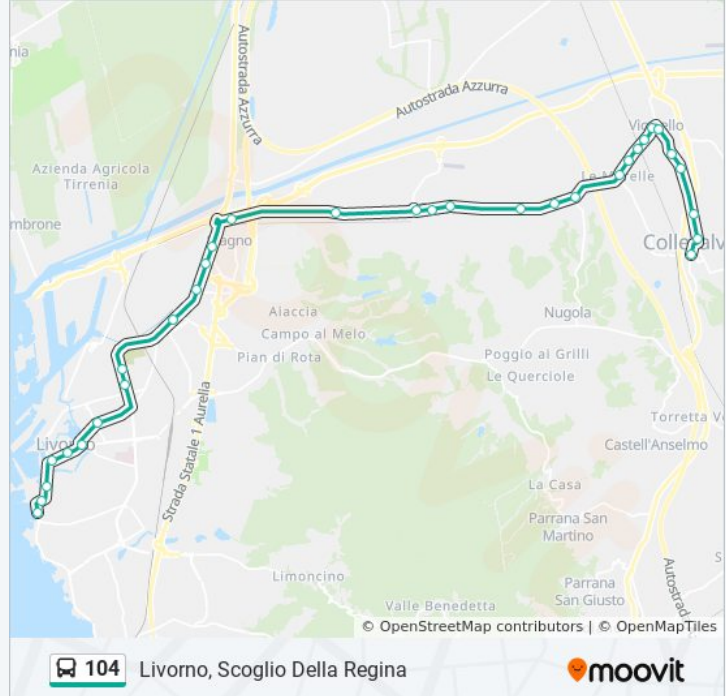

Livorno, V. Garibaldi Scuole

Livorno P.za Della Repubblica

Livorno, Grande

Grande 7 Porto Mediceo

Mazzini

Orlando

Livorno, Scoglio Della Regina

### Direzione: Livorno, V. Della Cinta Esterna

33 fermate

[VISUALIZZA GLI ORARI DELLA LINEA](#)

Collesalvetti, Park Bologna

Collesalvetti V.Roma Scuole

Collesalvetti Centro

Collesalvetti

Collesalvetti V.Roma Scuole