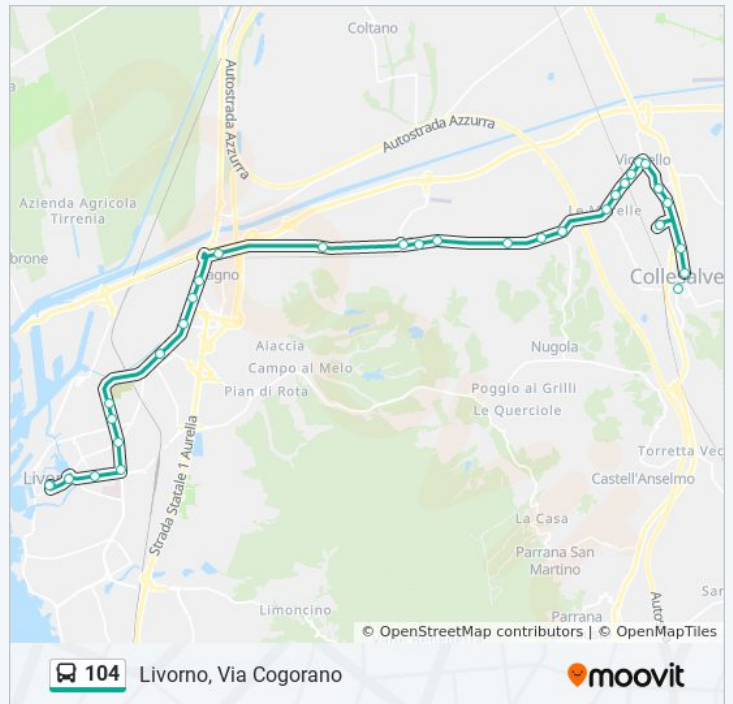

Livorno, Via Cogorano

Livorno, Via Cogorano

## Informazioni sulla linea bus 104

**Direzione:** Livorno, Via Cogorano

**Fermate:** 32

**Durata del tragitto:** 36 min

**La linea in sintesi:**

Orari, mappe e fermate della linea bus 104 disponibili in un PDF su [moovitapp.com](https://moovitapp.com). Usa [App Moovit](#) per ottenere tempi di attesa reali, orari di tutte le altre linee o indicazioni passo-passo per muoverti con i mezzi pubblici a Firenze.