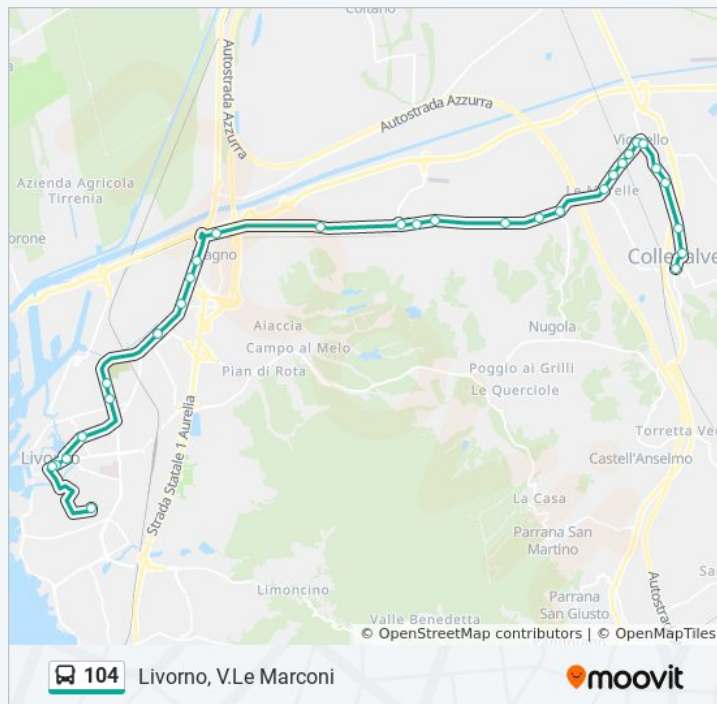

V. Firenze Stazioncina

Livorno, V. Garibaldi Scuole

Livorno P.za Della Repubblica

Grande 1

Livorno, Grande

Livorno, V.Le Marconi

## Informazioni sulla linea bus 104

**Direzione:** Livorno, V.Le Marconi

**Fermate:** 30

**Durata del tragitto:** 42 min

**La linea in sintesi:**

**Direzione: Livorno, Via Cogorano**

32 fermate

[VISUALIZZA GLI ORARI DELLA LINEA](#)