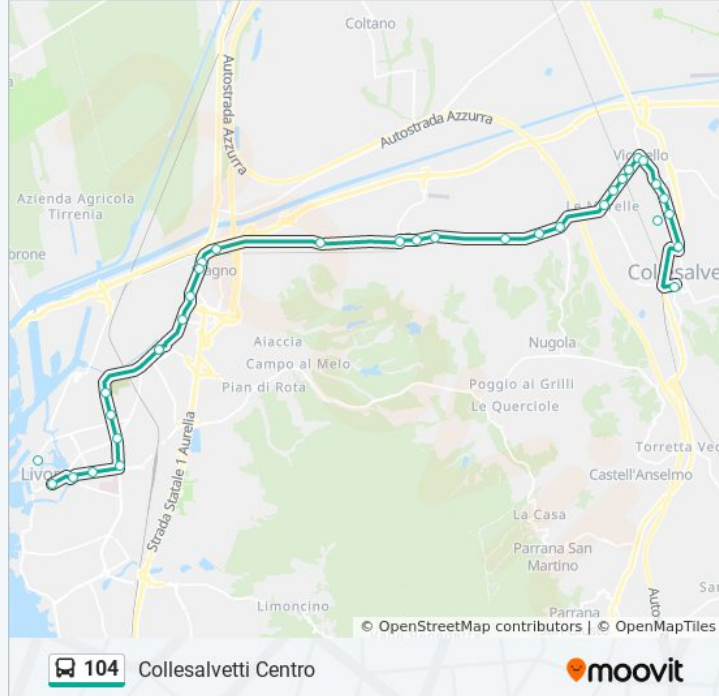

SS 555 Km 64

SS 555 Km 77

Località Le Murelle

SS 555 Km 92

Vicarello Passaggio A Livello

Vicarello

Vicarello Banca

Vicarello

Bivio Ponsacco

Girasole

V. Emilia, V. Bologna

Collesalveti, Park Bologna

Collesalveti V.Roma Scuole

Collesalveti Centro

### Direzione: Collesalveti, Park Bologna

35 fermate

[VISUALIZZA GLI ORARI DELLA LINEA](#)

Livorno, V. Della Cinta Esterna

Livorno, Grande

Repubblica 4

V.Le Carducci Cisternone

V.Le I.Nievo Aurora