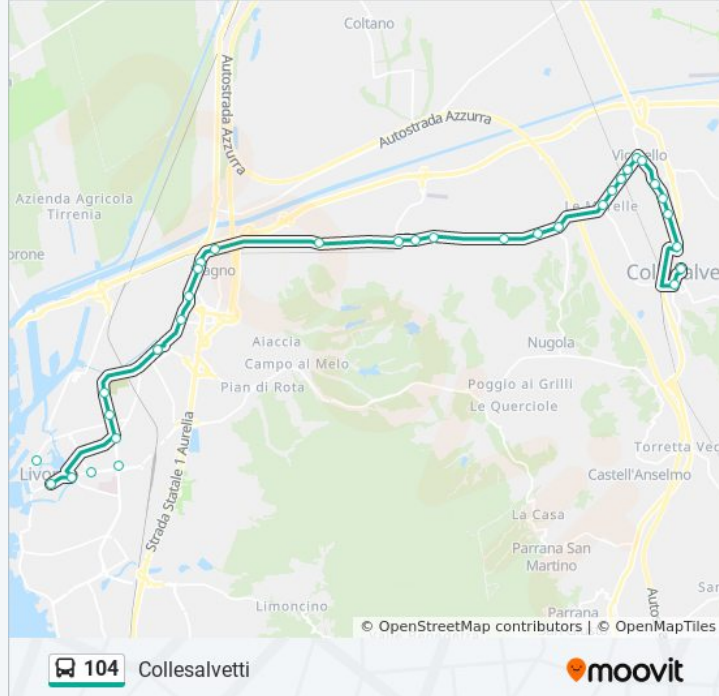

## Informazioni sulla linea bus 104

**Direzione:** Collesalvetti

**Fermate:** 34

**Durata del tragitto:** 35 min

**La linea in sintesi:**

SS 555 Km 77

Località Le Murelle

SS 555 Km 92

Vicarello Passaggio A Livello

Vicarello

Vicarello Banca

Vicarello

Bivio Ponsacco

Girasole

V. Emilia, V. Bologna

Collesalvetti, Park Bologna

### Direzione: Collesalvetti Centro

32 fermate

[VISUALIZZA GLI ORARI DELLA LINEA](#)

Livorno, Grande

Repubblica 4

V.Le Carducci Cisternone

V.Le I.Nievo Aurora

V.Le I.Nievo, V. P.Le Pisana