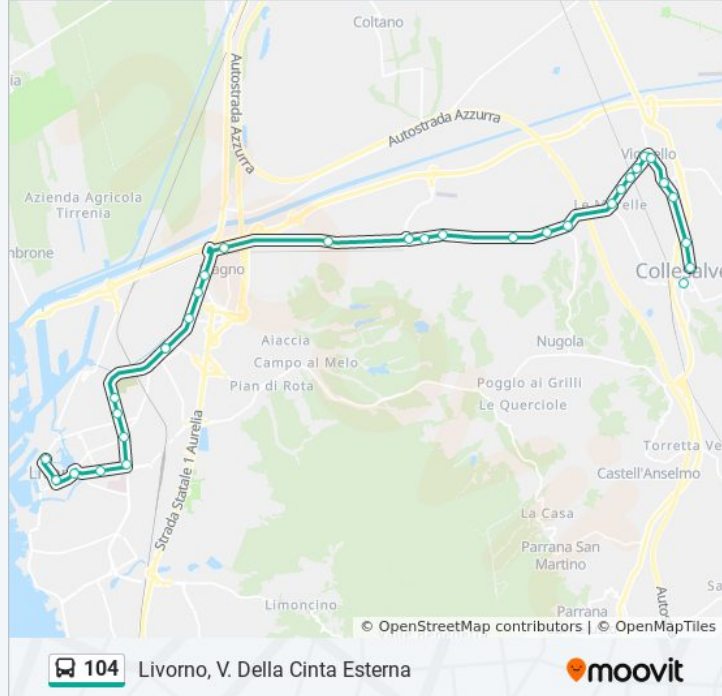

SP 555 Km 63

SP 555 Km 58

Guasticce

Guasticce

Parco Industriale Nord

SP 555

Stagno, V. Barontini

Stagno Hotel

Livorno P.za Della Repubblica

Livorno, Via Cogorano

Livorno, V. Della Cinta Esterna

**Direzione: Livorno, V.Le Marconi**

30 fermate

[VISUALIZZA GLI ORARI DELLA LINEA](#)

Collesalvetti Centro

Collesalvetti