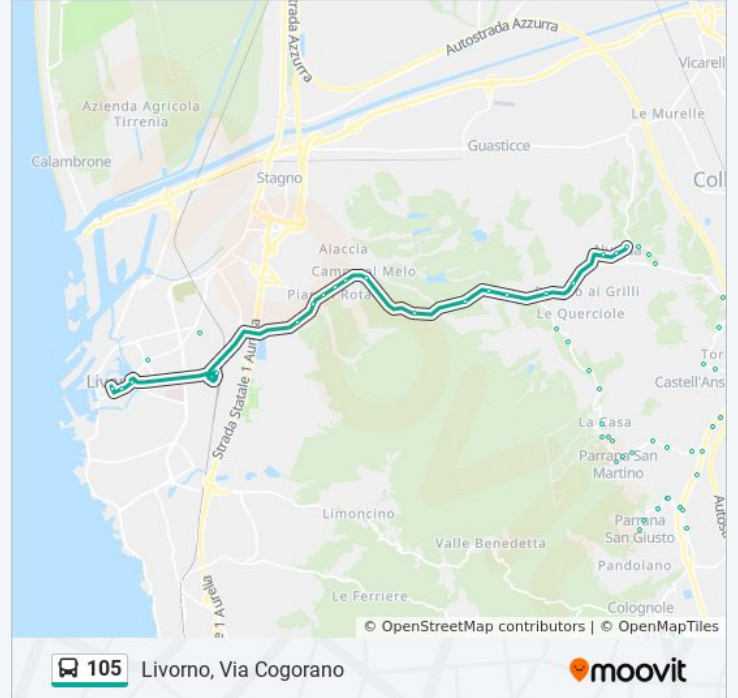

### Orari della linea bus 105

Orari di partenza verso Livorno, Via Cogorano:

lunedì	06:50 - 19:30
martedì	06:50 - 19:30
mercoledì	06:50 - 19:30
giovedì	06:50 - 19:30
venerdì	06:50 - 19:30
sabato	06:50 - 19:30
domenica	08:30 - 18:30

### Informazioni sulla linea bus 105

**Direzione:** Livorno, Via Cogorano

**Fermate:** 57

**Durata del tragitto:** 27 min

**La linea in sintesi:**

Parrana S.Martino Chiesa

Parrana S.Martino Poste

V. Parrana S.Martino, V. Del Pino

V. Delle Sorgenti Cantina Vinicola

Cisternino

V. Delle Sorgenti

V. Delle Sorgenti Acquedotto Mediceo

Livorno, Stazione Ff.Ss

Viale Carducci

Viale Carducci

Carducci 5 Ospedale

## Direzione: Nugola Scuole

23 fermate

[VISUALIZZA GLI ORARI DELLA LINEA](#)

Colognole

Marmigliaio

V. Emilia, Bivio Per Orciano

Crocino Poste

Crocino Bar