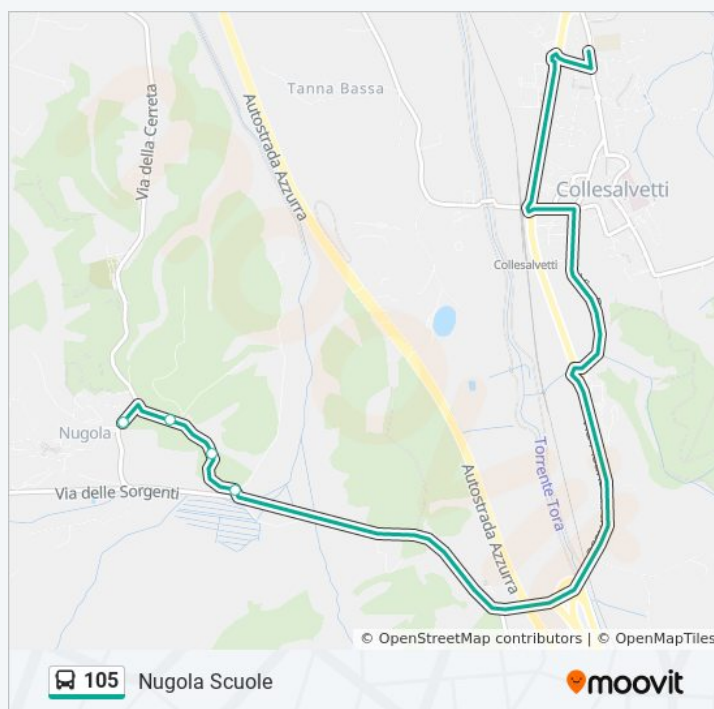

Direzione: Nugola Scuole

23 fermate

[VISUALIZZA GLI ORARI DELLA LINEA](#)

Livorno, Via Cogorano
Livorno, Grande
Grande 6
Repubblica 4
De Larderel
Carducci 2 Cisternone
Carducci 4 Ospedale
Viale Carducci
Viale Carducci
Livorno, Stazione Ff.Ss
V. Delle Sorgenti Archi Acquedotto
V. Delle Sorgenti
Cisternino
V. Delle Sorgenti 452 Cantina Vinicola
V. Delle Sorgenti 458
V. Delle Sorgenti Distributore
V. Delle Sorgenti Ex Deposito Militare
Casa Bianca
V. Delle Sorgenti N.164 Df
Vetta
Piersanti
Poggio Ai Grilli
Nugola Scuole

Orari della linea bus 105

Orari di partenza verso Nugola Scuole:

lunedì	07:30 - 20:00
martedì	07:30 - 20:00
mercoledì	07:30 - 20:00
giovedì	07:30 - 20:00
venerdì	07:30 - 20:00
sabato	07:30 - 20:00
domenica	08:00 - 20:00

Informazioni sulla linea bus 105

Direzione: Nugola Scuole

Fermate: 23

Durata del tragitto: 27 min

La linea in sintesi:

Orari, mappe e fermate della linea bus 105 disponibili in un PDF su moovitapp.com. Usa [App Moovit](#) per ottenere tempi di attesa reali, orari di tutte le altre linee o indicazioni passo-passo per muoverti con i mezzi pubblici a Firenze.

[Scopri Moovit](#) • [Soluzioni MaaS](#) • [Paesi disponibili](#) • [Mooviter Community](#)

Controlla gli orari di arrivo in tempo reale