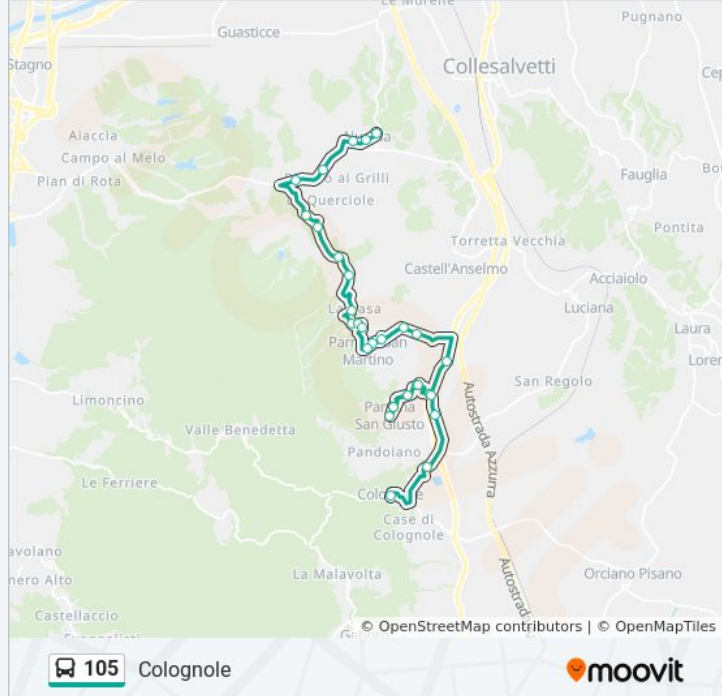

## Informazioni sulla linea bus 105

**Direzione:** Colognole

**Fermate:** 33

**Durata del tragitto:** 34 min

**La linea in sintesi:**

V. Di S. Giusto 4

V. Di S. Giusto 7

V. Di S. Giusto 9

Parrana S.Giusto

V. Di S. Giusto 9 Df

V. Di S. Giusto 7 Df

V. Di S. Giusto 4 Df

V. Parrana S. Giusto, V. Emilia

Crocino Bar

Crocino

Sp5 V. V. Benedetta Km14

Colognole

**Direzione: Livorno, Via Cogorano**

57 fermate

[VISUALIZZA GLI ORARI DELLA LINEA](#)

Marmigliaio

V. Emilia, Bivio Per Orciano

Crocino Poste

Crocino Bar

### Informazioni sulla linea bus 105

**Direzione:** Livorno, Via Cogorano

**Fermate:** 57

**Durata del tragitto:** 27 min

**La linea in sintesi:**

Parrana S.Martino Chiesa

Parrana S.Martino Poste

V. Parrana S.Martino, V. Del Pino