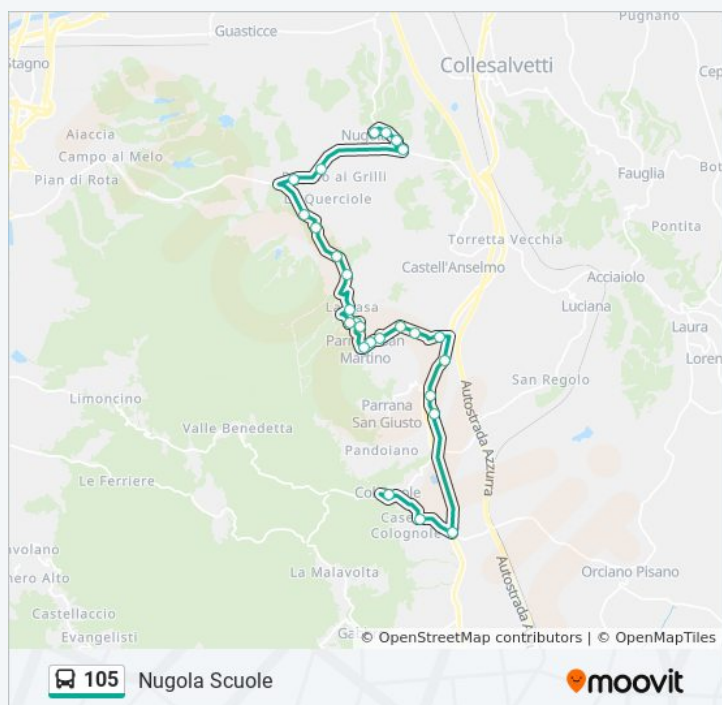

## Orari della linea bus 105

Orari di partenza verso Nugola Scuole:

lunedì	13:03 - 19:03
martedì	13:03 - 19:03
mercoledì	13:03 - 19:03
giovedì	13:03 - 19:03
venerdì	13:03 - 19:03
sabato	13:03 - 19:03
domenica	Non in Servizio

## Informazioni sulla linea bus 105

**Direzione:** Nugola Scuole

**Fermate:** 23

**Durata del tragitto:** 27 min

**La linea in sintesi:**

**Direzione: Nugola Scuole**

23 fermate

[VISUALIZZA GLI ORARI DELLA LINEA](#)