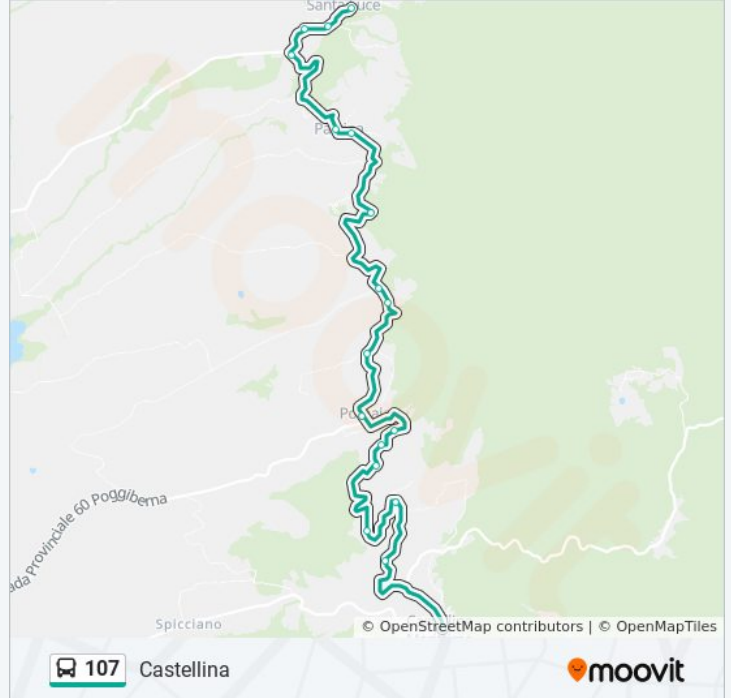

Informazioni sulla linea bus 107

Direzione: Castellina

Fermate: 50

Durata del tragitto: 74 min

La linea in sintesi:

Bivio Per Orciano
Poggio Disperato
Orciano
Orciano
Bivio V. Provinciale Orcianese Sud
Podere Le Valli
Ristorante La Gozzetta Df
Pieve S. Luce
S.Luce P.Zza Giuli
Bivio Casciana Terme
Cimitero Podere
S.Luce P.Zza Caduti
S. Luce
V. Commercio Ang. V. Moro Df
Bivio Lago
Pastina, V. Del Commercio
Pastina
V. Del Commercio, Loc. Querciolo
Bivio V. Ribientini
Bivio V. Della Lespa
Podere Casa Rossa
Pomaia
Pomaia, V. Del Commercio
V. Del Commercio 4
Df Casa Ginestraio Km 346
Le Banditelle
Loc. Banditelle Obelisco
Bivio Papaqua
Castellina