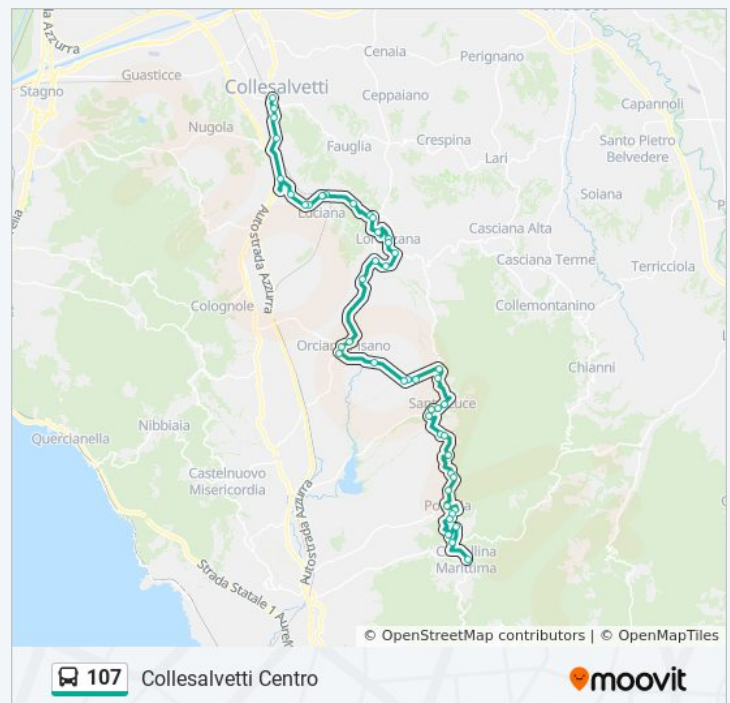

Usa Moovit per trovare le fermate della linea bus 107 più vicine a te e scoprire quando passerà il prossimo mezzo della linea bus 107

Direzione: Castellina

50 fermate

[VISUALIZZA GLI ORARI DELLA LINEA](#)

Direzione: Collesalvetti Centro

48 fermate

[VISUALIZZA GLI ORARI DELLA LINEA](#)

Orari della linea bus 107

Orari di partenza verso Collesalvetti Centro:

lunedì

05:42

Castellina
 Bivio Papacqua
 Loc. Banditelle Obelisco
 Le Banditelle
 Casa Ginestraio
 V. Del Commercio 3
 V. Del Commercio 1
 Pomaia
 Podere La Casa
 Bivio V. Della Lespa
 Località Rinseccoli
 Località Querciolo
 Pastina
 Pastina Chiesa
 Bivio Lago
 S.Luce Ang. V. Moro
 S. Luce
 S.Luce P.Zza Caduti
 Cimitero Podere
 Bivio Casciana Terme
 V. Giuli Bivio S.Luce
 Pieve S. Luce
 Ristorante La Gozzetta
 Podere Le Valli
 Bivio V. Provinciale Orcianese Sud
 Orciano
 Orciano V. Togliatti
 V. Di Orciano, Loc. Colle Disperato
 Bivio Greppioli
 V. Di Lorenzana
 Greppioli
 Lorenzana, V. Ciangherotti
 Lorenzana P.Zza Tripoli

martedì	05:42
mercoledì	05:42
giovedì	05:42
venerdì	05:42
sabato	05:42
domenica	Non in Servizio

Informazioni sulla linea bus 107

Direzione: Collesalvetti Centro

Fermate: 48

Durata del tragitto: 67 min

La linea in sintesi:

Strada Per Laura

V. Orcianese Farmacia Laura

Laura

Acciaio Casa Bianca

Stabilimento Rossi

V. Marconi 18

Acciaio

SP Stabilimento