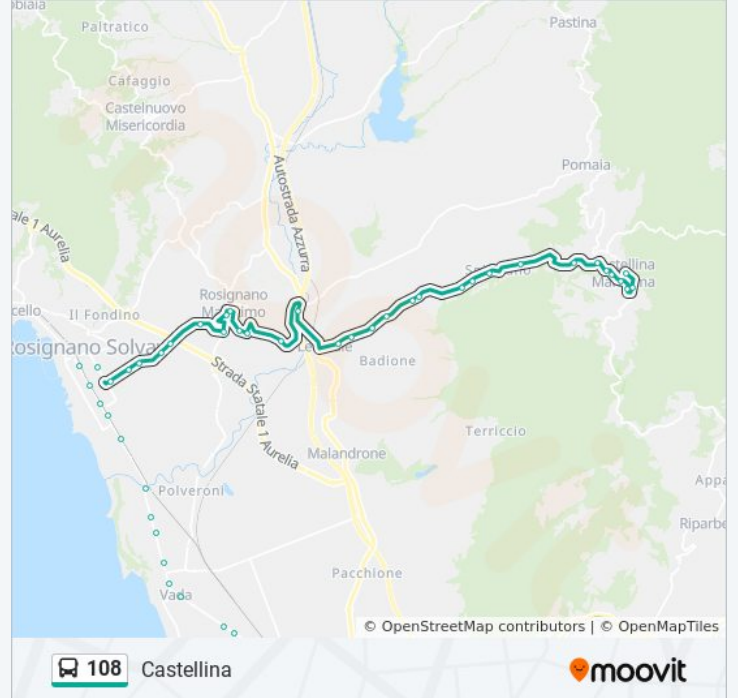

Podere Solvay

Ponte Fine

Porta A Vada

Rosignano Solvay Passerella

Rosignano Solvay Stazione Ff.Ss

Rosignano Solvay Passaggio A Livello

Rosignano, Piazza Musselburgh

V. Allende, V. Bandiera

V. Repubblica Stadio

Rosignano, V. Repubblica Iti

Rosignano, V. Repubblica 5 Strade

V. Repubblica 126

V. Repubblica, V. Cava

V. Repubblica Loc. Gallina

Cimitero Di Rosignano M.Mo

V. Lavoratori, V. Baldasseroni

Comune Rosignano M.Mo

V. De Nicola Mare

Località Grotti

Pianacce

V. Emilia Bivio Pomaia

Badie

Badie Scuole Df

Pian Dell'Umidone

Bivio Campo Sportivo

Falsiche 1 Df

Falsiche 2 Df

V. Roma 82a Df

Ristorante Leccio Df

Aione

Ciabatti Df

Podere S. Giovanni Df

Chiesina