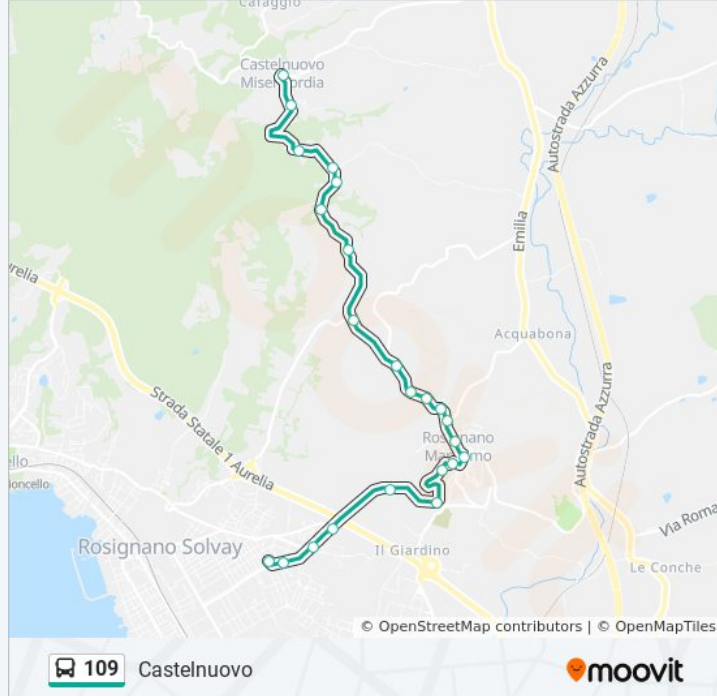

V. Gramsci 3

Rosignano M.Mo Vignone

V. Gramsci, V.Mayer

V. Gramsci Localit Molino A Vento

V. Gramsci, V.Della Giunca

Località Col Di Leccio

Località La Maestà

V. Trav. Livornese 28

V. Trav. Livornese 32

Località Enolaio

V. Trav. Livornese 46

Orari della linea bus 109

Orari di partenza verso Castelnuovo:

lunedì	14:34
martedì	14:34
mercoledì	14:34
giovedì	14:34
venerdì	14:34
sabato	14:34
domenica	Non in Servizio

Informazioni sulla linea bus 109

Direzione: Castelnuovo

Fermate: 23

Durata del tragitto: 16 min

La linea in sintesi:

Località La Croce

V. Trav. Livornese Bonannini 96

Località Le Capannacce

Castelnuovo

Direzione: Cecina P.za Liberta'

75 fermate

[VISUALIZZA GLI ORARI DELLA LINEA](#)

Castelnuovo

V. Traversa Livornese Loc. Le Capannacce

V. Trav. Livornese Bonannini 96 Df

V. Traversa Livornese Loc. La Croce