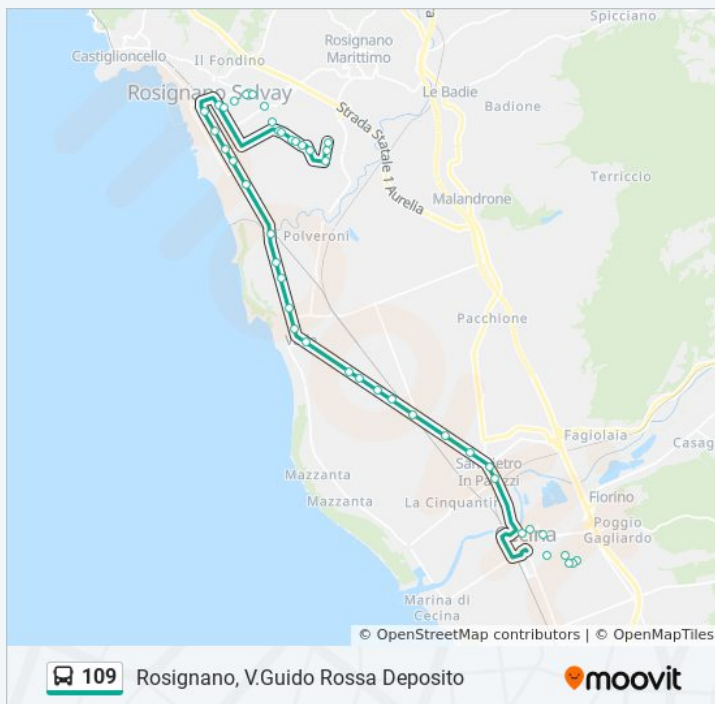

V. G. Rossa Nuovo Futuro

Rosignano, V.Guido Rossa Deposito

V. G.Rossa

Rosignano, V.Caduti Nassiryra

Direzione: Rosignano, V.Guido Rossa Deposito

44 fermate

[VISUALIZZA GLI ORARI DELLA LINEA](#)

Cecina, V. Moro Scuole

Cecina, Istituti Scolastici

Ambrogi 7 Coop Istituti Scolastici

V. Pasubio Coop

V. Pasubio, V. Torres

V. Montanara Parcheggio

V. IV Novembre 53

P.Zza XX Settembre

Palazzi V. Aurelia 34

Palazzi

Palazzi Ex Cantiere Catarsi

V. Aurelia Nord 100

Ponte Tripesce

V. Aurelia 18

Casone Di Vada

V. Aurelia 60

Savia

Vada V. Aurelia 98

Vada Centro - Ordigno

V. Aurelia - Cambusa

V. Aurelia Azienda Agricola Biricoccole

Podere Solvay

Ponte Fine

Porta A Vada

Rosignano Solvay Passerella

Orari della linea bus 109

Orari di partenza verso Rosignano, V.Guido Rossa Deposito:

lunedì	06:40 - 13:58
martedì	06:40 - 13:58
mercoledì	06:40 - 13:58
giovedì	06:40 - 13:58
venerdì	06:40 - 13:58
sabato	13:05
domenica	Non in Servizio

Informazioni sulla linea bus 109

Direzione: Rosignano, V.Guido Rossa Deposito

Fermate: 44

Durata del tragitto: 40 min

La linea in sintesi: