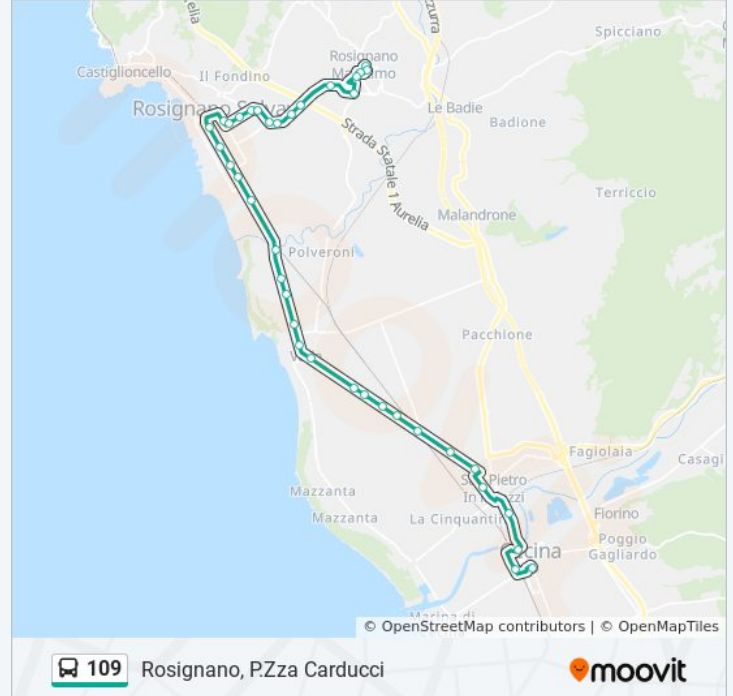

Direzione: Rosignano, V. Forli

26 fermate

[VISUALIZZA GLI ORARI DELLA LINEA](#)

Cecina P.za Libertà

V. Ginori, V. Piave

V. Della Circonvallazione Inps

V. Aurelia - Il Gelso

Palazzi V. Aurelia 34