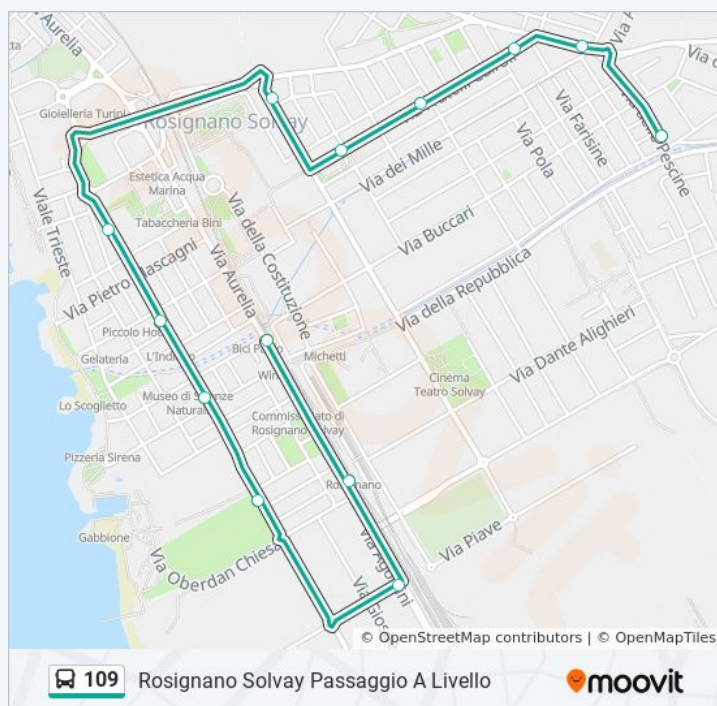

domenica Non in Servizio

Informazioni sulla linea bus 109

Scuola Europa V. Del Popolo

V.Veneto, V. Maestri Del Lavoro

V.Gigli, V. Aurelia

Rosignano Solvay Stazione Ff.Ss

Rosignano Solvay Passaggio A Livello

Direzione: Rosignano Solvay Passaggio A Livello

Fermate: 13

Durata del tragitto: 9 min

La linea in sintesi:

Direzione: Rosignano, P.Zza Carducci

38 fermate

[VISUALIZZA GLI ORARI DELLA LINEA](#)

Cecina P.za Libertà