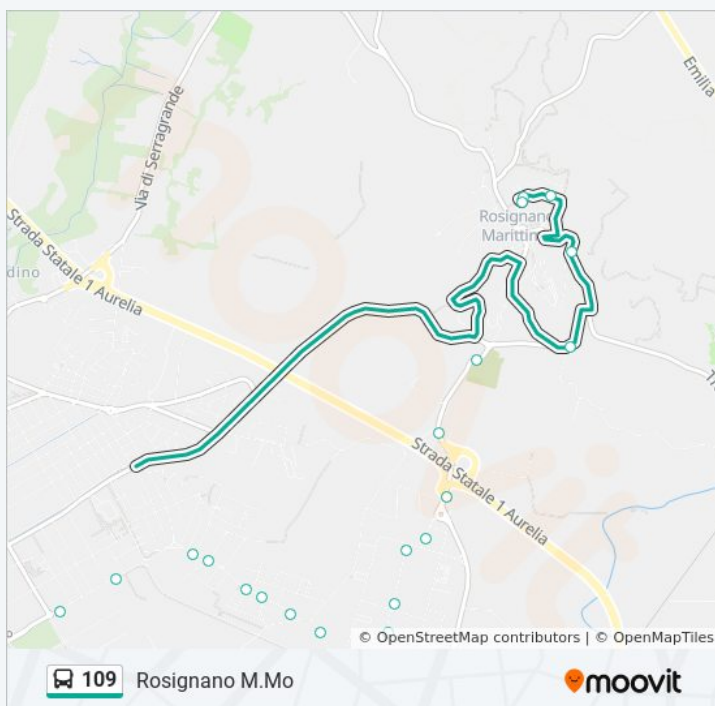

Informazioni sulla linea bus 109

Direzione: Rosignano M.Mo

Fermate: 21

Durata del tragitto: 15 min

La linea in sintesi:

Direzione: Rosignano Solvay Passaggio A Livello

13 fermate

[VISUALIZZA GLI ORARI DELLA LINEA](#)