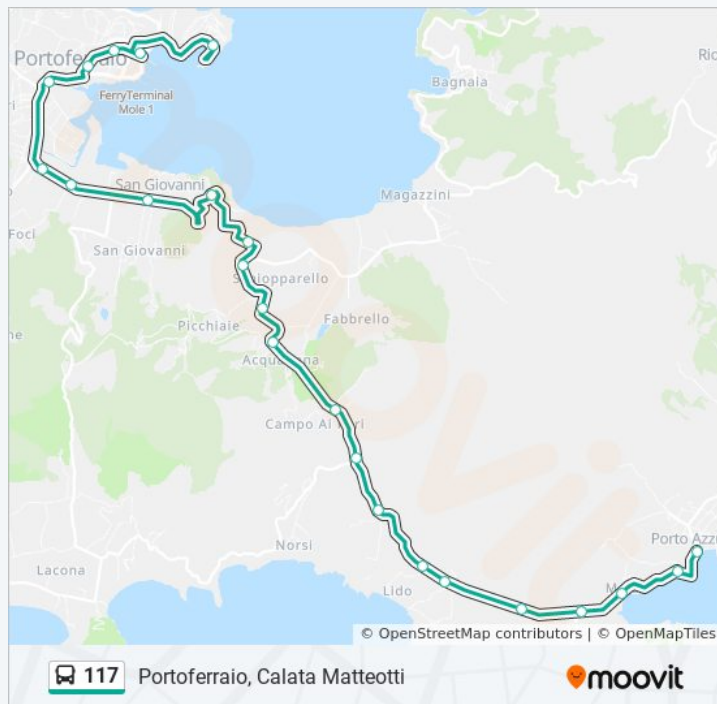

Bivio San Giovanni

Terme Di San Giovanni

Località Orti

Ponte Del Brogi Ex Cesa

V. Manganaro Ufficio Postale

Portoferraio, V.Le Elba Scuola Media

Portoferraio Calata Italia

Portoferraio, Calata Matteotti

Informazioni sulla linea bus 117

Direzione: Portoferraio, Calata Matteotti

Fermate: 23

Durata del tragitto: 35 min

La linea in sintesi:

Direzione: Rio Elba

17 fermate

[VISUALIZZA GLI ORARI DELLA LINEA](#)

Cavo

Cavo, Radice Del Molo - Gte

Cavo, San Bernardo

Cavo, Punta Paffe

Cavo, Colonia Sacro Cuore

Cavo Loc. Fornacelle

Cala Seregola

Rio Albano