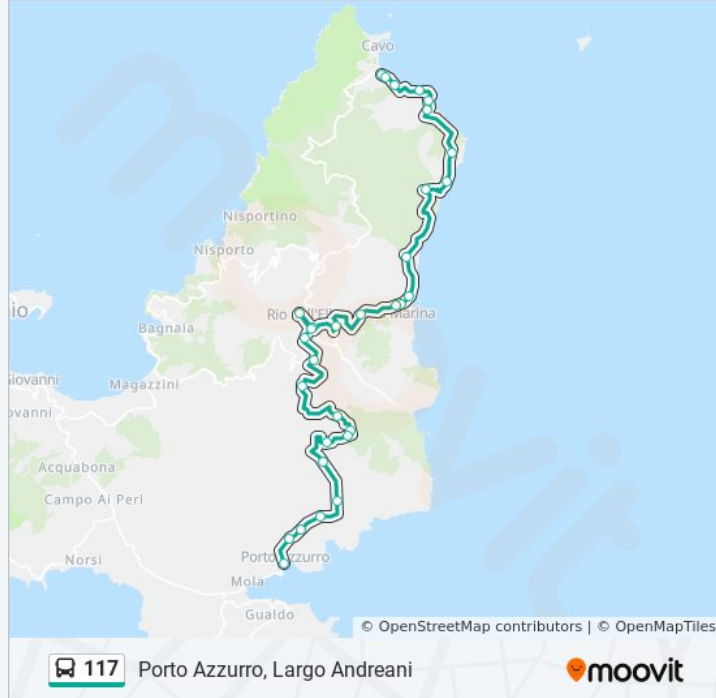

Rio Marina, V. Principe Amedeo

Rio Marina

Rio Marina, Villaggio Togliatti

Bivio D'Ortano

Rio Elba, Bivio Padreterno

Rio Elba

Rio Elba, Bivio Padreterno

Rio Elba, Pensione La Ginestra

Alberone, La Ginestra

Strada Prov.Le 26 Per Porto Azzurro

Strada Prov.Le 26 Per Porto Azzurro

San Felo 16

Casermette San Felo

San Felo, Carrozzeria

Reale, Rimessa Cantoniera

Reale, S.Caterina

Porto Azzurro, Bivio Barbarossa

Porto Azzurro, Cimitero

Porto Azzurro V. Prov.Le Est

Porto Azzurro, Largo Andreani

Porto Azzurro, Largo Andreani

Direzione: Portoferraio Calata Italia

65 fermate

[VISUALIZZA GLI ORARI DELLA LINEA](#)

Cavo

Cavo, Radice Del Molo - Gte

Cavo, San Bernardo

Cavo, Punta Paffe

Cavo, Colonia Sacro Cuore

Cavo Loc. Fornacelle

Cala Seregola

Rio Albano

Località Topinetti

Orari della linea bus 117

Orari di partenza verso Portoferraio Calata Italia:

lunedì	06:36 - 21:05
martedì	06:36 - 21:05
mercoledì	06:36 - 21:05
giovedì	06:36 - 21:05
venerdì	06:36 - 21:05
sabato	06:36 - 21:05
domenica	07:00 - 19:55

Informazioni sulla linea bus 117

Direzione: Portoferraio Calata Italia

Fermate: 65