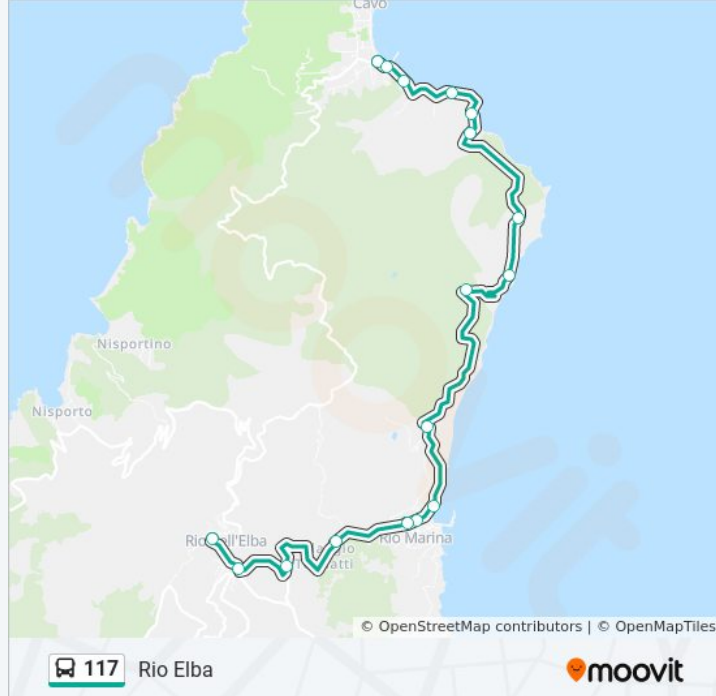

Informazioni sulla linea bus 117

Direzione: Rio Elba

Fermate: 17

Durata del tragitto: 20 min

La linea in sintesi:

Rio Marina

Rio Marina, Villaggio Togliatti

Bivio D'Ortano

Rio Elba, Bivio Padreterno

Rio Elba

Direzione: Rio Elba

48 fermate

[VISUALIZZA GLI ORARI DELLA LINEA](#)

Portoferraio Calata Italia

V.Le Tesei I.T.C.

Ponte Del Brogi, Bar Stella