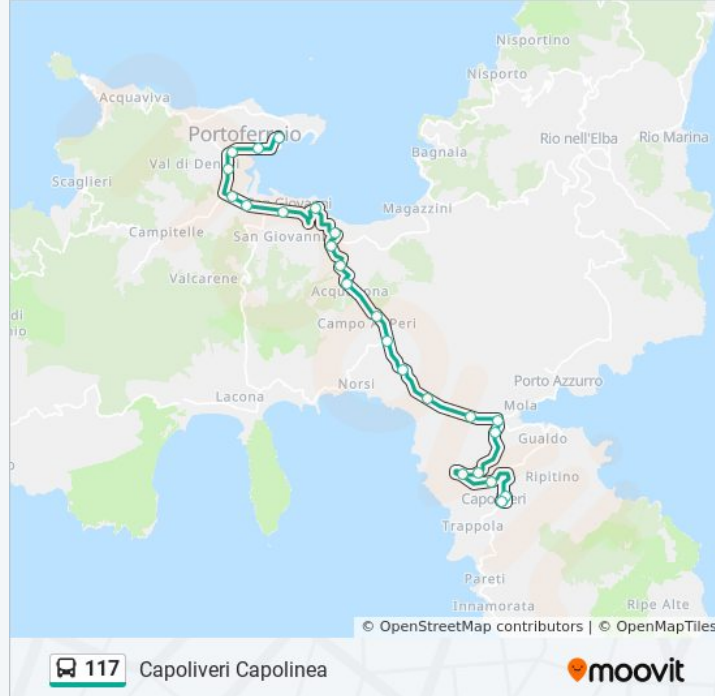

Informazioni sulla linea bus 117

Direzione: Capoliveri Capolinea

Fermate: 24

Durata del tragitto: 30 min

La linea in sintesi:

Bivio Zuccale, La Madonnina

Capoliveri, V. Vittorio Veneto 21

Capoliveri, V.Le Australia Supermercato

Capoliveri Capolinea

Direzione: Cavo

64 fermate

[VISUALIZZA GLI ORARI DELLA LINEA](#)

Portoferraio Calata Italia

V.Le Tesesi I.T.C.

Ponte Del Brogi, Bar Stella

Bivio Bennaccino