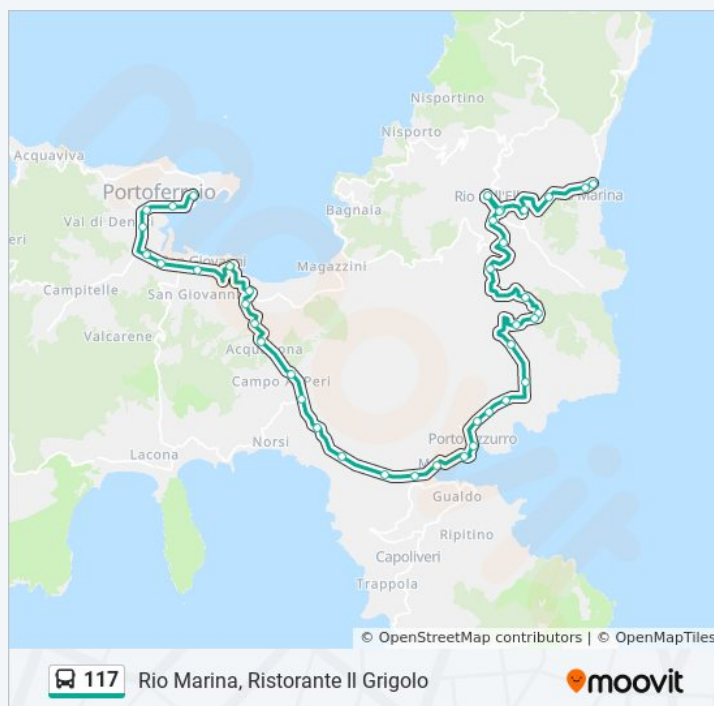

Fermate: 40

Durata del tragitto: 23 min

La linea in sintesi:

Rio Elba, Pensione La Ginestra

Rio Elba, Bivio Padreterno

Rio Elba

Rio Elba, Bivio Padreterno

Bivio Ortano