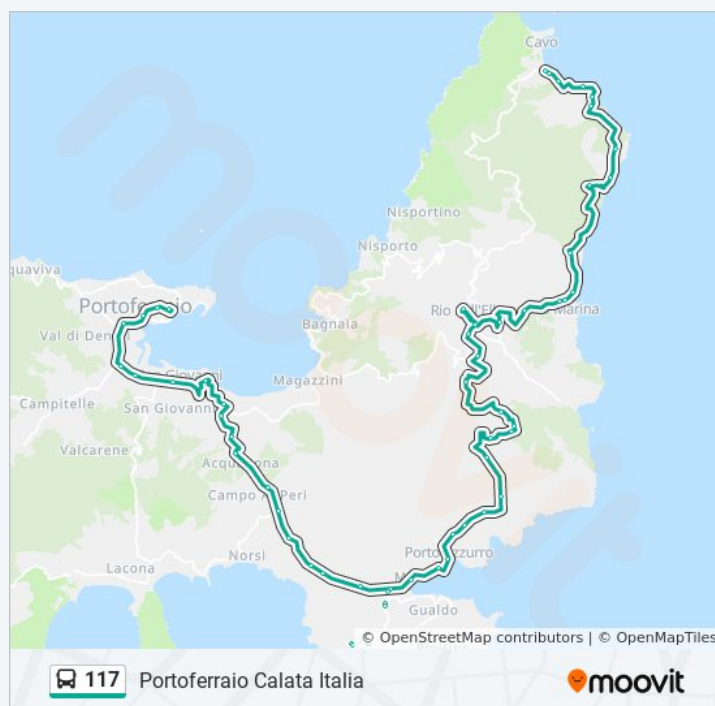

Capoliveri, V. Vittorio Veneto 21

Capoliveri, V.Le Australia Supermercato

Capoliveri Capolinea

Capoliveri, V.Le Australia Supermercato

Durata del tragitto: 65 min

La linea in sintesi:

Capoliveri, V. Vittorio Veneto

Bivio Zuccale, La Madonnina

Salici, San Rocco

Capoliveri Sp31

Bivio Capoliveri

Mola, Fattoria Sapere

Lido Di Capoliveri, V. Prov.Le Ovest 31

Lido Di Capoliveri, V. Prov.Le Ovest 7

Valdana, Casa Cantoniera