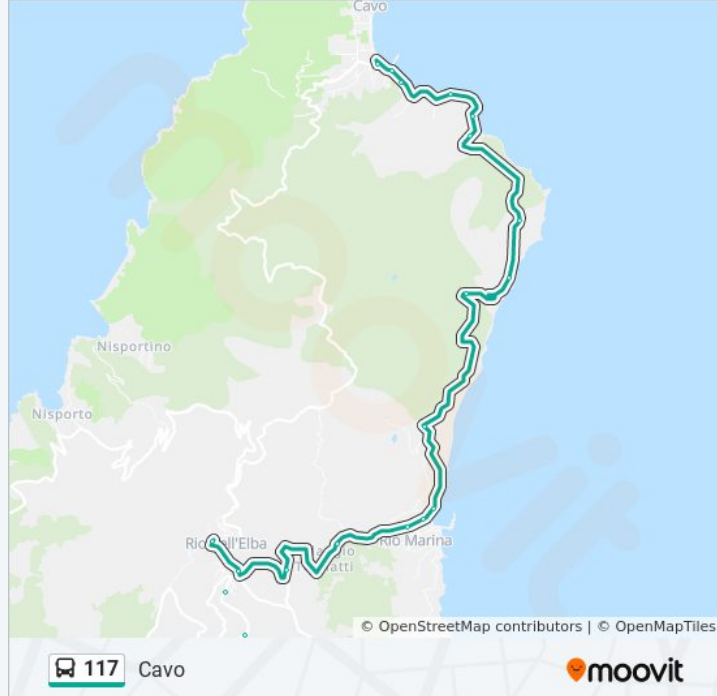

Capoliveri Sp31 Ristorante

Salici, San Rocco

Bivio Zuccale, La Madonnina

Capoliveri, V. Vittorio Veneto 21

Capoliveri, V.Le Australia Supermercato

Capoliveri Capolinea

Capoliveri, V.Le Australia Supermercato

Capoliveri, V. Vittorio Veneto

Bivio Zuccale, La Madonnina

Salici, San Rocco

Capoliveri Sp31

Bivio Capoliveri

Bivio Capoliveri

Cala Di Mola

Porto Azzurro, Localit Fanaletto

Porto Azzurro, Largo Andreani

Porto Azzurro, V. Prov.Le Est

Porto Azzurro, Cimitero

Bivio Barbarossa

Reale, Santa Caterina

Reale, Rimessa Cantoniera

San Felo, Carozzeria

Casermette San Felo

San Felo 20

SP 26 Per Porto Azzurro

SP 26 Per Porto Azzurro

Alberone, La Ginestra

Rio Elba, Pensione La Ginestra

Rio Elba, Bivio Padreterno

Rio Elba

Rio Elba, Bivio Padreterno

Bivio Ortano

Rio Marina, Villaggio Togliatti