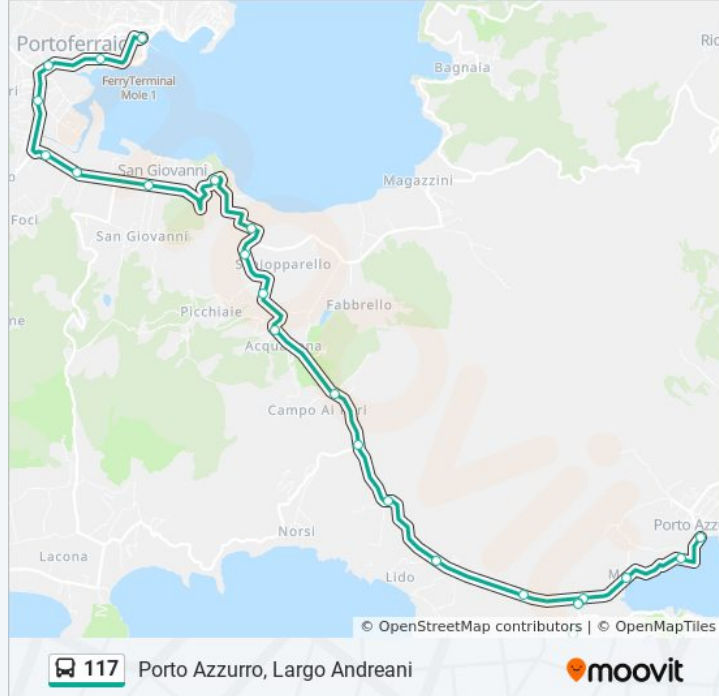

Bivio Zuccale, La Madonnina

Salici, San Rocco

Capoliveri Sp31

Bivio Capoliveri

Bivio Capoliveri

Cala Di Mola

Porto Azzurro, Localit Fanaletto

Porto Azzurro, Largo Andreani

Direzione: Porto Azzurro, Largo Andreani

31 fermate

[VISUALIZZA GLI ORARI DELLA LINEA](#)

Cavo

Cavo, Radice Del Molo - Gte

Cavo, San Bernardo

Cavo, Punta Paffe

Cavo, Colonia Sacro Cuore

Cavo Loc. Fornacelle

Cala Seregola

Rio Albano

Località Topinetti

Vigneria

Rio Marina, V. Roma 47

Orari della linea bus 117

Orari di partenza verso Porto Azzurro, Largo Andreani:

La linea in sintesi:

Rio Marina, V. Principe Amedeo

Rio Marina

Rio Marina, Villaggio Togliatti

Bivio D'Ortano

Rio Elba, Bivio Padreterno

Rio Elba

Rio Elba, Bivio Padreterno