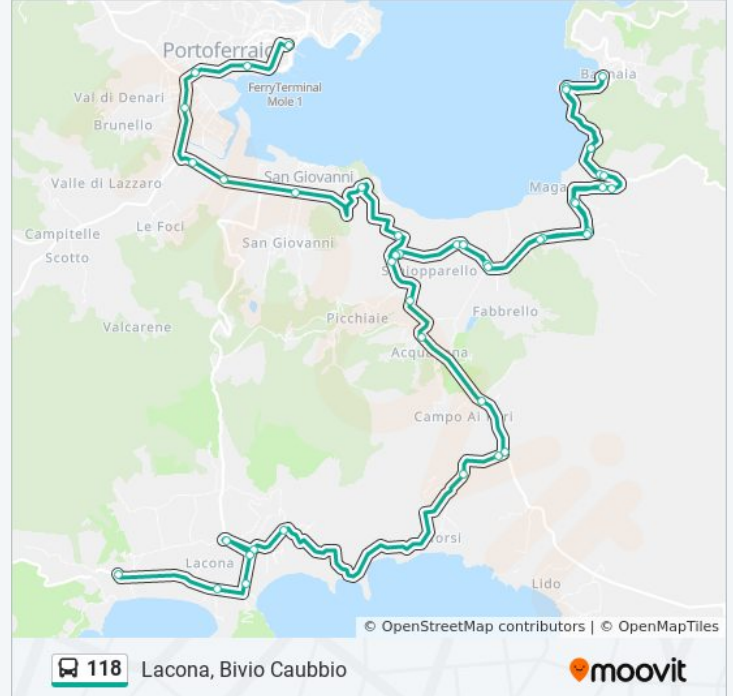

Informazioni sulla linea bus 118

Direzione: Lacona, Bivio Caubbio

Fermate: 44

Durata del tragitto: 30 min

La linea in sintesi:

Concia Di Mare

Villa Ottone

Ottone, Acqua Riese

Acquabona, Vecchio Papa

Campo Ai Peri - Gte

Bivio Lacona

Bivio Lacona

V. Norsì 12

Lacona, Loc. Acqua Calda

Lacona, V. Capo Ai Pini

V. Capo Ai Pini, V. Colle Reciso

Lacona, V. Del Magridore

Camping Lacona

Lacona, V. Le Dei Golfi 270

Lacona, Bivio Caubbio

Direzione: Portoferraio Calata Italia

21 fermate

[VISUALIZZA GLI ORARI DELLA LINEA](#)

Lacona, Bivio Caubbio

Bivio San Giovanni

Terme Di San Giovanni

Località Orti

Ponte Del Brogi Ex Cesa

V. Manganaro Ufficio Postale

Portoferraio, V.Le Elba Scuola Media

Portoferraio Calata Italia

Informazioni sulla linea bus 118