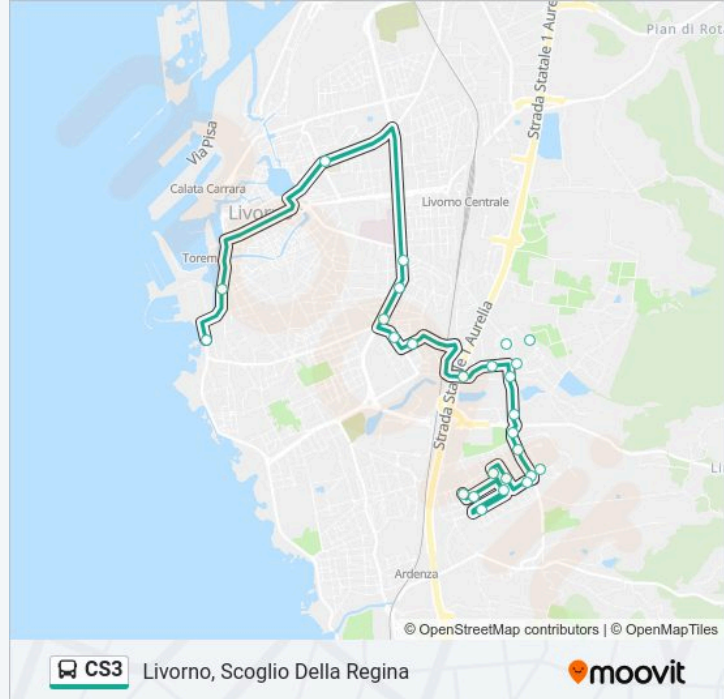

La linea bus CS3 Livorno, Scoglio Della Regina ha una destinazione. Durante la settimana è operativa:

(1) Livorno, Scoglio Della Regina: 07:15 - 07:17

Usa Moovit per trovare le fermate della linea bus CS3 più vicine a te e scoprire quando passerà il prossimo mezzo della linea bus CS3

Direzione: Livorno, Scoglio Della Regina

22 fermate

[VISUALIZZA GLI ORARI DELLA LINEA](#)

- Scopaia P.Zza Europa
- V. Grecia
- Città Del Vaticano
- Scopaia 2
- Scopaia 4
- V. Olanda
- Francia
- Collinaia
- V. Di Collinaia, V. Della Leccia
- V. Di Collinaia, V. Del Crocino
- V. Di Salviano Park
- V. Di Salviano, V. De' Pelaghi
- V. Costanza
- V. Dei Pelaghi
- V. Veneto
- V. Toscana, V. Meucci
- V.Le Petrarca, 2
- V.Le Petrarca, 4
- Viale Petrarca
- Livorno, V. Garibaldi Scuole
- Mazzini

Orari della linea bus CS3

Orari di partenza verso Livorno, Scoglio Della Regina:

lunedì	07:15 - 07:17
martedì	07:15 - 07:17
mercoledì	07:15 - 07:17
giovedì	07:15 - 07:17
venerdì	07:15 - 07:17
sabato	07:15 - 07:17
domenica	Non in Servizio

Informazioni sulla linea bus CS3

Direzione: Livorno, Scoglio Della Regina

Fermate: 22

Durata del tragitto: 29 min

La linea in sintesi:

Livorno, Scoglio Della Regina

Orari, mappe e fermate della linea bus CS3 disponibili in un PDF su moovitapp.com. Usa App Moovit per ottenere tempi di attesa reali, orari di tutte le altre linee o indicazioni passo-passo per muoverti con i mezzi pubblici a Firenze.