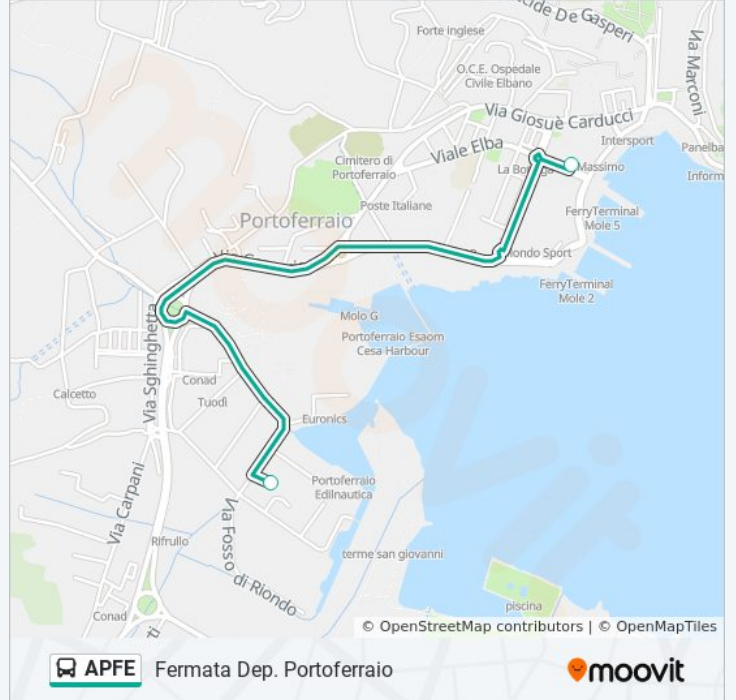

Fermata Dep. Portoferraio

Scarica L'App

La linea bus APFE Fermata Dep. Portoferraio ha una destinazione. Durante la settimana è operativa:

(1) Fermata Dep. Portoferraio: 08:35 - 13:05

Usa Moovit per trovare le fermate della linea bus APFE più vicine a te e scoprire quando passerà il prossimo mezzo della linea bus APFE

Direzione: Fermata Dep. Portoferraio

2 fermate

[VISUALIZZA GLI ORARI DELLA LINEA](#)

Portoferraio Calata Italia

Fermata Dep. Portoferraio

Orari della linea bus APFE

Orari di partenza verso Fermata Dep. Portoferraio:

lunedì	08:35 - 13:05
martedì	08:35 - 13:05
mercoledì	08:35 - 13:05
giovedì	08:35 - 13:05
venerdì	08:35 - 13:05
sabato	08:03 - 13:05
domenica	Non in Servizio

Informazioni sulla linea bus APFE

Direzione: Fermata Dep. Portoferraio

Fermate: 2

Durata del tragitto: 5 min

La linea in sintesi:

Orari, mappe e fermate della linea bus APFE disponibili in un PDF su moovitapp.com. Usa [App Moovit](#) per ottenere tempi di attesa reali, orari di tutte le altre linee o indicazioni passo-passo per muoverti con i mezzi pubblici a Firenze.