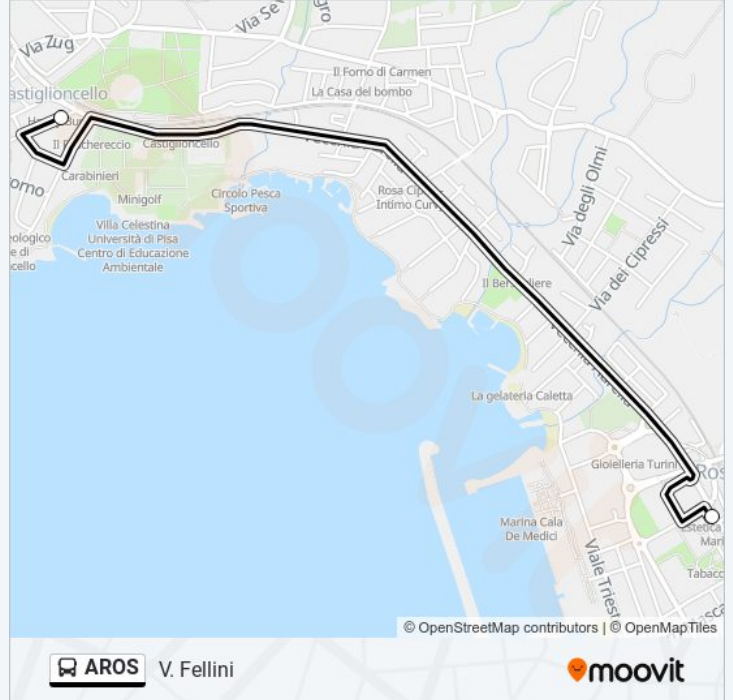

Rosignano, Piazza Musselburgh

Scarica L'App

La linea bus AROS (Rosignano, Piazza Musselburgh) ha 2 percorsi. Durante la settimana è operativa:

(1) Rosignano, Piazza Musselburgh: 20:02(2) V. Fellini: 21:30

Usa Moovit per trovare le fermate della linea bus AROS più vicine a te e scoprire quando passerà il prossimo mezzo della linea bus AROS

Direzione: Rosignano, Piazza Musselburgh

2 fermate

[VISUALIZZA GLI ORARI DELLA LINEA](#)

Informazioni sulla linea bus AROS

Direzione: Rosignano, Piazza Musselburgh

Fermate: 2

Durata del tragitto: 5 min

La linea in sintesi:

Direzione: V. Fellini

2 fermate

[VISUALIZZA GLI ORARI DELLA LINEA](#)

Informazioni sulla linea bus AROS

Direzione: V. Fellini

Fermate: 2

Durata del tragitto: 5 min

La linea in sintesi:

Orari, mappe e fermate della linea bus AROS disponibili in un PDF su moovitapp.com. Usa App Moovit per ottenere tempi di attesa reali, orari di tutte le altre linee o indicazioni passo-passo per muoverti con i mezzi pubblici a Firenze.