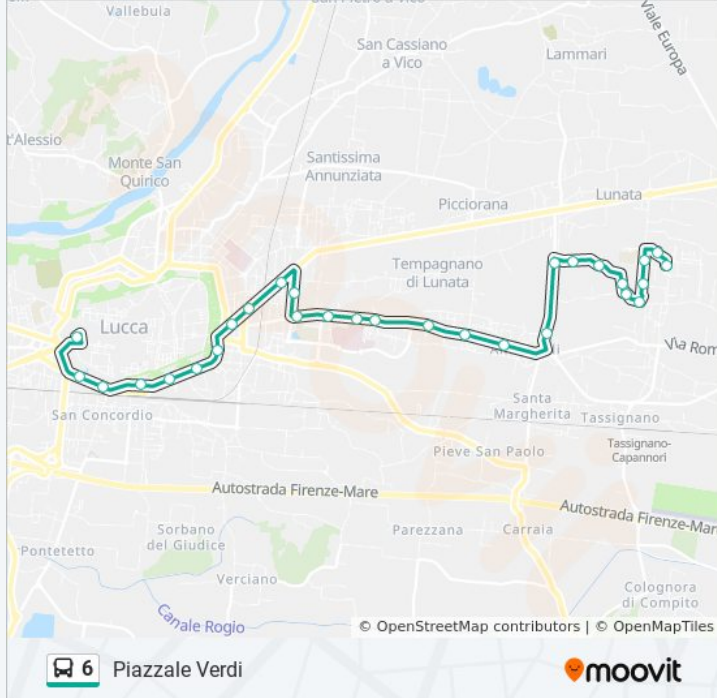

### Direzione: Capannori Comune

28 fermate

[VISUALIZZA GLI ORARI DELLA LINEA](#)

- Piazzale Verdi
- Viale Carducci
- Viale Carducci
- V.Le Cavour Questura
- Stazione FS Lucca
- Stazione FS Lucca
- Giusti 1
- Viale Giusti
- Giusti 5
- Pacini 1
- Viale Castracani
- Viale Castracani
- V.Le Castracani Civ.812
- Via Dante Alighieri
- Via Romana Ang. Alighieri
- Via Romana Ang. Piaggia
- Romana Ospedale San Luca
- Via Romana Ang.Paladini
- Via Romana Civ.1986
- Antraccoli

Via Romana Ang. Piaggia

Via Romana Ang. Alighieri

### Informazioni sulla linea bus 6

**Direzione:** Piazzale Verdi

**Fermate:** 29

**Durata del tragitto:** 25 min

**La linea in sintesi:**

Via Dante Alighieri

Castracani 2

Viale Castracani

Viale Castracani

Pacini 2

Viale Giusti

Giusti 6

Regina Margherita FS

Viale Carducci

Viale Carducci

Piazzale Verdi