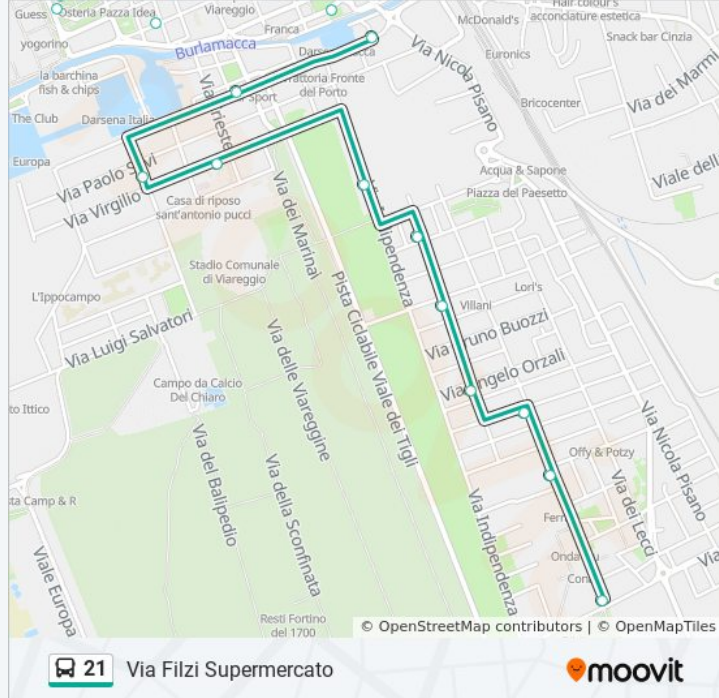

Direzione: Strada Della Cittadella

23 fermate

[VISUALIZZA GLI ORARI DELLA LINEA](#)

Via Filzi Supermercato
Via Comparini Civ. 10
Via Vassalle Ang. Sole
Via Vassalle Civ.195
Via Nicola Pisano Ang. Volpi
Via N.Pisano
Via Nicola Pisano Fr. 851
Via Nicola Pisano
Via Nicola Pisano
Stazione Vecchia
Via Burlamacchi
Via Garibaldi Poste
San Francesco
Via S. Francesco Civ. 12
Viareggio P.za D'Azeglio
Viareggio P.za D'Azeglio
Via Garibaldi Comune
Via Garibaldi Poste
Viareggio - Stazione FS
Esselunga Viareggio

Viareggio P.za D'Azeglio

Via Della Foce

Via Coppino Civ.39

Via Coppino Ang. Gorizia

Via Menini Civ.15

Via Virgilio

Orari della linea bus 21

Orari di partenza verso Via Filzi Supermercato:

Fermate: 26

Durata del tragitto: 31 min

La linea in sintesi:

Via Indipendenza 39

Via Baracca Ang. Bosis

Via Baracca

Via Baracca Ang. Volpi

Via De Ambris Ang. Filzi

Via N.Pisano Ang.De Ambris

Via Vassalle Civ.195

Via Filzi Supermercato

Orari, mappe e fermate della linea bus 21 disponibili in un PDF su moovitapp.com. Usa [App Moovit](#) per ottenere tempi di attesa reali, orari di tutte le altre linee o indicazioni passo-passo per muoverti con i mezzi pubblici a Firenze.