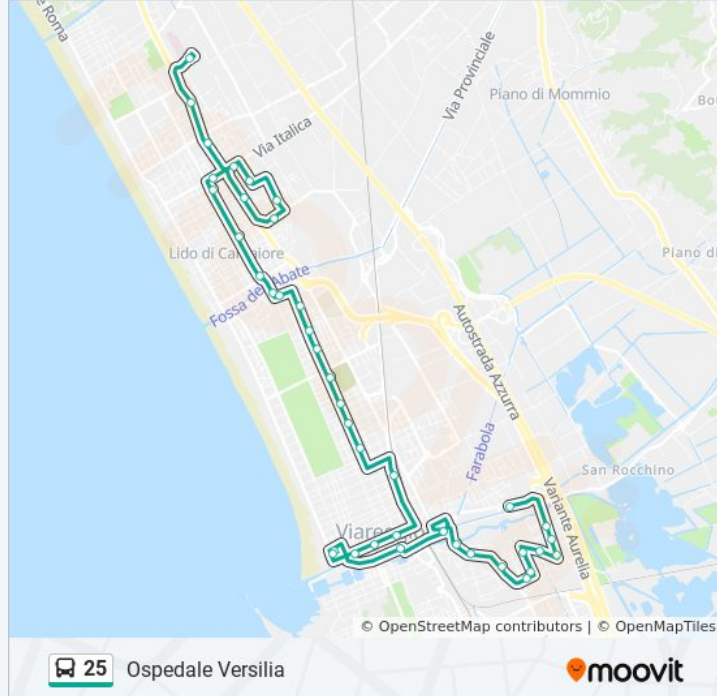

### Direzione: Ospedale Versilia

25 fermate

[VISUALIZZA GLI ORARI DELLA LINEA](#)

- Tobino
- Via Tobino
- Via Pisana Zona Commerciale
- Via Aurelia Sud Fr.11/B Dist. Shell
- Via Regia
- Viareggio P.za D'Azeglio
- Via Garibaldi Comune
- Via Garibaldi Poste
- Viareggio - Stazione FS
- Via Maroncelli Ang.Pacinotti
- Via Maroncelli Ex Osped
- Via Maroncelli Ang.Bertini
- Via Maroncelli Cimiteri
- Via Maroncelli Ang.Palermo
- Via Maroncelli Don Bosco
- Via Maroncelli Ang.Fiume
- Via Udine Civ.50
- Via Fratti Ang Udine Park
- Via Aurelia Ang.Zona 167
- Via Rosselli Civ.26

### Informazioni sulla linea bus 25

**Direzione:** Ospedale Versilia

**Fermate:** 25

**Durata del tragitto:** 40 min

**La linea in sintesi:**

Via Barbate Ang.Rosselli  
Via Tintoretto Chiesa  
Magistrali - Via Italice  
Magistrali - Via Italice  
Ospedale Versilia

### Direzione: Tobino

31 fermate

[VISUALIZZA GLI ORARI DELLA LINEA](#)

Ospedale Versilia  
Magistrali - Via Italice  
Via Italice 89  
Via Tintoretto Chiesa  
Via Barbate Civ.28  
Via Rosselli Civ.26  
Via Aurelia Ang.F.Lli Rosselli  
Parcheeggio Einaudi  
Via Fratti Ang. Piave  
Via Fratti Ang. Venezia  
Via Fratti  
Via Fratti Ang. Bertini  
Via Fratti Ospedale  
Via Pacinotti Ang.Maroncelli  
Via Pacinotti Ang. Rosmini  
Viareggio - Stazione FS  
Via Burlamacchi Ang. Machiavelli  
Via Garibaldi Poste

### Informazioni sulla linea bus 25

**Direzione:** Tobino

**Fermate:** 31

**Durata del tragitto:** 48 min

**La linea in sintesi:**

San Francesco

Via S. Francesco Civ. 12

Viareggio P.za D'Azeglio