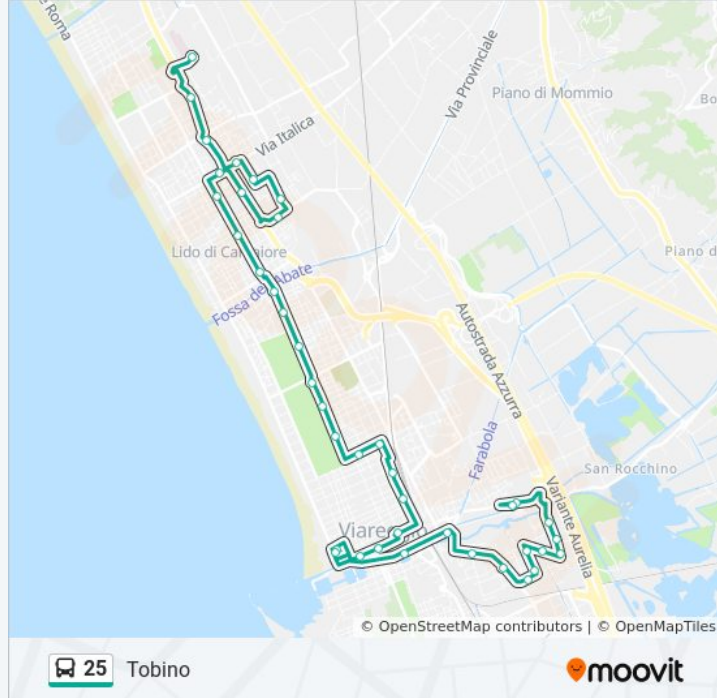

### Direzione: Ospedale Versilia

25 fermate

[VISUALIZZA GLI ORARI DELLA LINEA](#)

- Tobino
- Via Tobino
- Via Pisana Zona Commerciale
- Via Aurelia Sud Fr.11/B Dist. Shell
- Via Regia
- Viareggio P.za D'Azeglio
- Via Garibaldi Comune
- Via Garibaldi Poste
- Viareggio - Stazione FS
- Via Maroncelli Ang.Pacinotti
- Via Maroncelli Ex Osped
- Via Maroncelli Ang.Bertini
- Via Maroncelli Cimiteri
- Via Maroncelli Ang.Palermo
- Via Maroncelli Don Bosco
- Via Maroncelli Ang.Fiume
- Via Udine Civ.50
- Via Fratti Ang Udine Park
- Via Aurelia Ang.Zona 167
- Via Rosselli Civ.26

### Informazioni sulla linea bus 25

**Direzione:** Tobino

**Fermate:** 31

**Durata del tragitto:** 48 min

**La linea in sintesi:**

San Francesco

Via S. Francesco Civ. 12

Viareggio P.za D'Azeglio

Via Della Foce

L.Risorgimento

Via Pisana Zona Commerciale

Via Aurelia Sud Ang.Pecchi

Via Aurelia De Sortis

Via Pastore

Via Resistenza

Via Resistenza

Via Della Resistenza Fronte Civ. 37

Tobino

Orari, mappe e fermate della linea bus 25 disponibili in un PDF su [moovitapp.com](https://moovitapp.com). Usa [App Moovit](#) per ottenere tempi di attesa reali, orari di tutte le altre linee o indicazioni passo-passo per muoverti con i mezzi pubblici a Firenze.