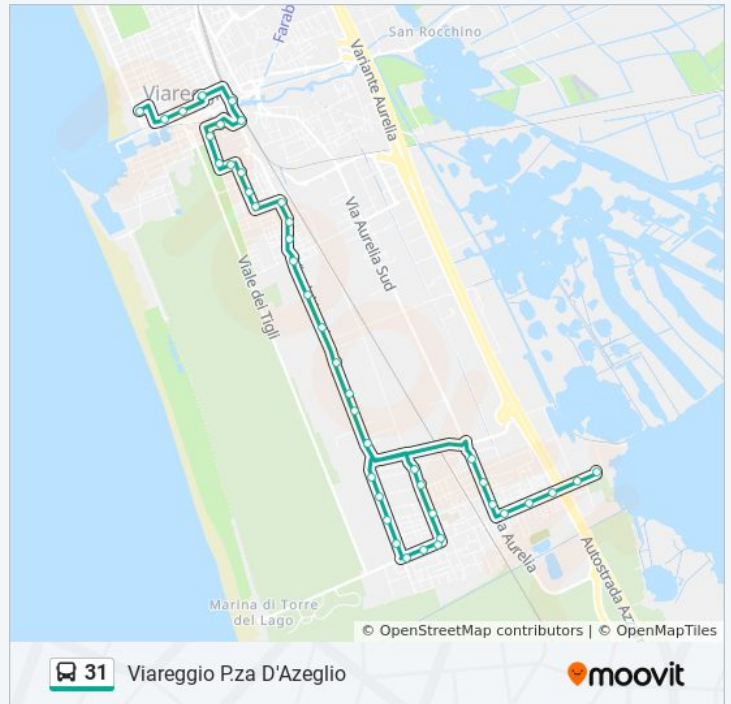

V.Le Marconi Civ.295

V.Le Marconi Civ.245

V.Le Marconi Civ.187

Via Gramsci Ang.Marconi

Informazioni sulla linea bus 31

Direzione: Via Gramsci Ang.Marconi

Fermate: 26

Durata del tragitto: 17 min

La linea in sintesi:

Direzione: Viareggio P.za D'Azeglio

42 fermate

[VISUALIZZA GLI ORARI DELLA LINEA](#)

Torre Del Lago (Lago)

V.Le Puccini Civ.99

V.Le Puccini Ang.Butterfly

V.Le Puccini Ang.Tosca

Torre Del Lago

Torre Del Lago

Via Aurelia Sud Ang. S. Martino

Via Aurelia Sud Ang. Guidicciona

Via Venezia Ang.Guidicciona

Orari della linea bus 31

Orari di partenza verso Viareggio P.za D'Azeglio:

lunedì	07:00 - 20:40
martedì	07:00 - 20:40
mercoledì	07:00 - 20:40
giovedì	07:10 - 20:40
venerdì	07:00 - 20:40
sabato	07:00 - 20:40
domenica	07:10 - 20:40

Informazioni sulla linea bus 31

Direzione: Viareggio P.za D'Azeglio

Fermate: 42

Durata del tragitto: 26 min
La linea in sintesi:

Via Venezia Camp.Italia
Via Venezia Camp.Tigli
Via Venezia Ang.Pardini
V.Le Marconi Civ.295
V.Le Marconi Civ.245
V.Le Marconi Civ.187
Via Gramsci Ang.Marconi
Via Gramsci Ang.Battisti
Via Gramsci Ang.Ceragioli
Via Gramsci Ang. Guidicciona
Via Lecci Civ.165
Via Lecci Civ.157
Via Lecci Civ.200
Via Lecci Scuole Elem.
Via Lecci Civ.131
Via Lecci Civ.117
Via Lecci Ang.Comparini
Via Vassalle Ang. Sole
Via Vassalle Civ.195
Via Nicola Pisano Ang. Volpi
V.Le Filzi Ang.Volpi
Via F.Filzi Ang.Rosselli
Via F.Filzi Ang.Bosis
Via Turati Ang.Baracca
Via Indipendenza Civ.30
Via Indipendenza Civ.22
Via Coppino Civ.39
Stazione Vecchia
Via Burlamacchi
Via Garibaldi Poste
San Francesco
Via S. Francesco Civ. 12
Viareggio P.za D'Azeglio