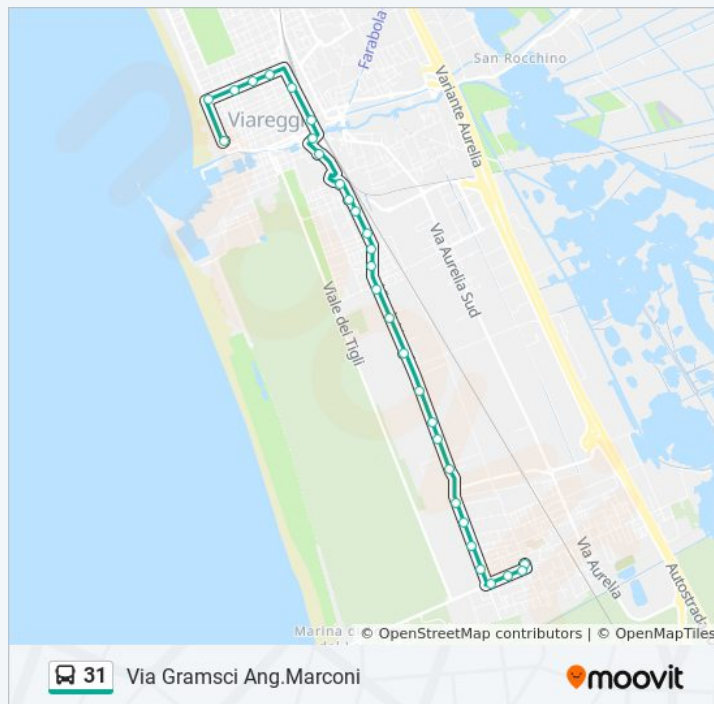

Via Lecci Scuole Elem.

Via Lecci Civ.159

Via Lecci Civ.165

Via Lecci Civ.195/B

Via Venezia Ang.Guidicciona

Via Venezia Camp.Italia

Via Venezia Camp.Tigli

Via Venezia Ang.Pardini

V.Le Marconi Civ.295

V.Le Marconi Civ.245

V.Le Marconi Civ.187

Via Gramsci Ang.Marconi

Informazioni sulla linea bus 31

Direzione: Via Gramsci Ang.Marconi

Fermate: 26

Durata del tragitto: 17 min

La linea in sintesi:

Direzione: Viareggio P.za D'Azeglio

42 fermate

[VISUALIZZA GLI ORARI DELLA LINEA](#)

Torre Del Lago (Lago)

V.Le Puccini Civ.99

V.Le Puccini Ang.Butterfly

V.Le Puccini Ang.Tosca

Torre Del Lago

Torre Del Lago

Via Aurelia Sud Ang. S. Martino

Via Aurelia Sud Ang. Guidicciona

Via Venezia Ang.Guidicciona

Orari della linea bus 31

Orari di partenza verso Viareggio P.za D'Azeglio:

lunedì	07:00 - 20:40
martedì	07:00 - 20:40
mercoledì	07:00 - 20:40
giovedì	07:10 - 20:40
venerdì	07:00 - 20:40
sabato	07:00 - 20:40
domenica	07:10 - 20:40