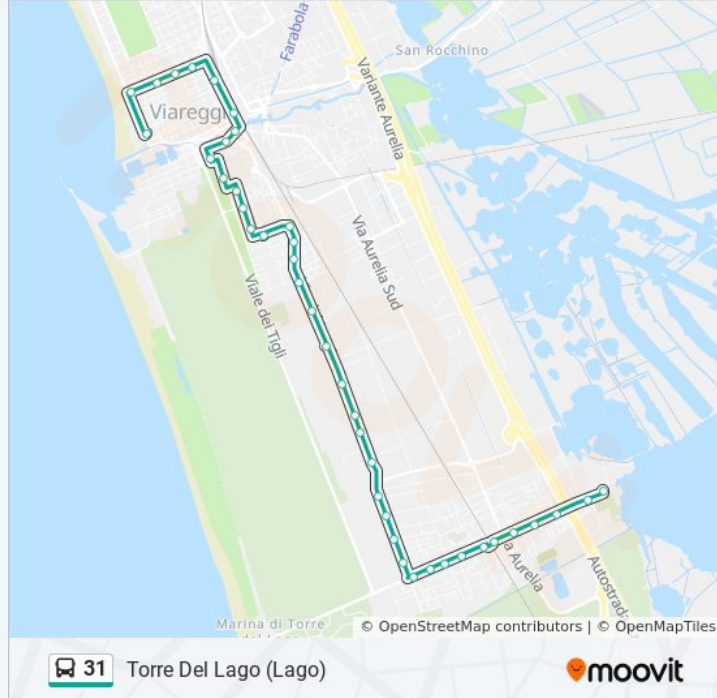

Informazioni sulla linea bus 31

Direzione: Torre Del Lago (Lago)

Fermate: 41

Durata del tragitto: 28 min

La linea in sintesi:

Via Lecci Scuole Elem.

Via Lecci Civ.159

Via Lecci Civ.165

Via Lecci Civ.195/B

Via Venezia Ang.Guidicciona

Via Venezia Camp.Italia

Via Venezia Camp.Tigli

Via Venezia Ang.Pardini

V.Le Marconi Civ.295

V.Le Marconi Civ.245

V.Le Marconi Civ.187

Via Gramsci Ang.Marconi

Via Gramsci Ang.Battisti

Via Gramsci Ang.Ceragioli

Via Gramsci Ang. Guidicciona

Via Aurelia Sud Fr. 3

Via Aurelia Civ. 74

Torre Del Lago

Torre Del Lago

V.Le Puccini Ang.Gonzaga

V.Le Puccini Ang.Paganini

V.Le Puccini Ang.Bellini

Torre Del Lago (Lago)

Direzione: Via Gramsci Ang.Marconi

26 fermate

[VISUALIZZA GLI ORARI DELLA LINEA](#)

Viareggio P.za D'Azeglio