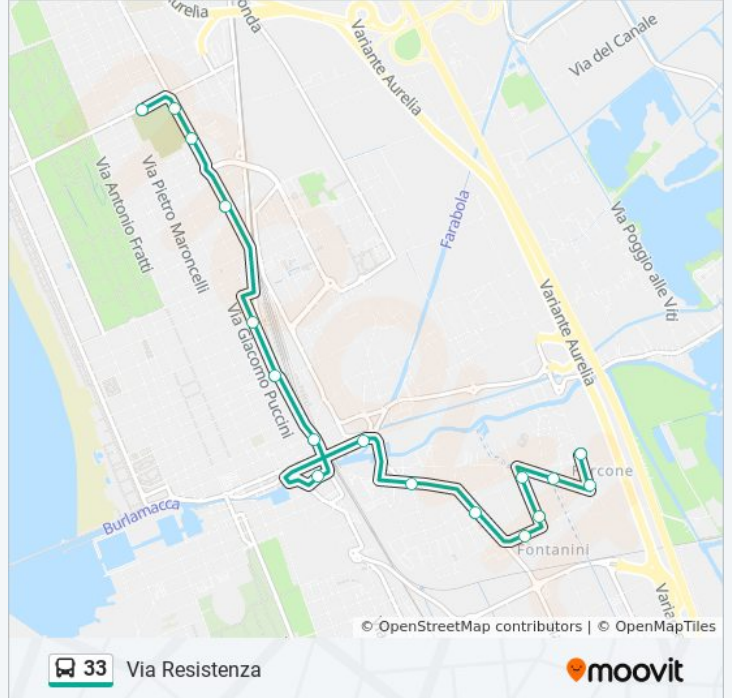

Via Portichina Ang.Olivi

Via Querce

Brentino Capolinea

Direzione: Strada Della Cittadella

11 fermate

[VISUALIZZA GLI ORARI DELLA LINEA](#)

Viareggio P.za D'Azeglio

Via Garibaldi Comune

Informazioni sulla linea bus 33

Direzione: Via Resistenza

Fermate: 17

Durata del tragitto: 15 min

La linea in sintesi:

Direzione: Viareggio P.za D'Azeglio

25 fermate

[VISUALIZZA GLI ORARI DELLA LINEA](#)

Brentino Capolinea

Via Olivi

Via Portichina Ang.Acace

Via Faggi Ang.Ginepri

Via Larici Ang.Ontani

Via Larici Ang.S.Agostino

Via Farabola Est Civ.38

Via Tobino Vigili Fuoco