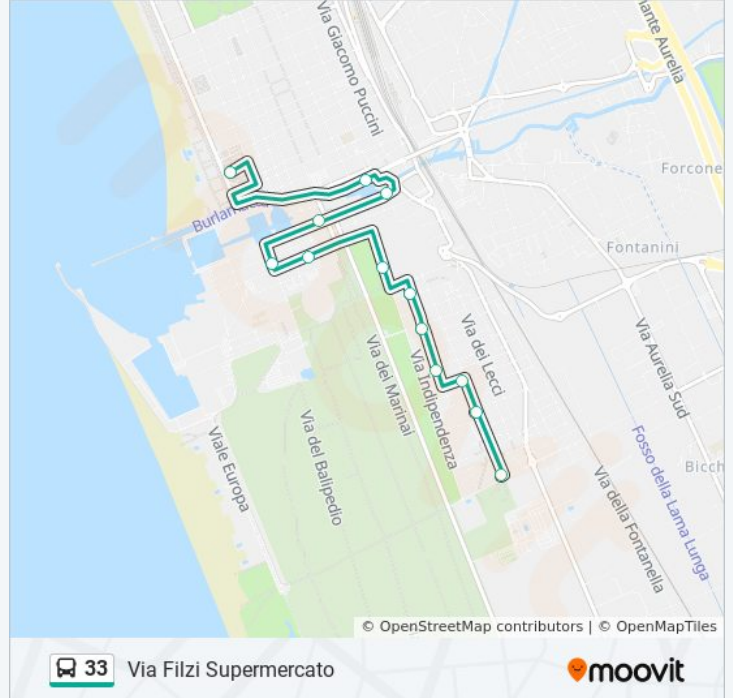

Via Portichina Ang.Olivi

Via Querce

Brentino Capolinea

Direzione: Strada Della Cittadella

11 fermate

[VISUALIZZA GLI ORARI DELLA LINEA](#)

Viareggio P.za D'Azeglio

Via Garibaldi Comune

Viareggio P.za D'Azeglio

Via Della Foce

Via Coppino Civ.39

Via Coppino Ang. Gorizia

Via Menini Civ.15

Via Virgilio

Via Indipendenza 39

Via Baracca Ang. Bosis

Informazioni sulla linea bus 33

Direzione: Via Filzi Supermercato

Fermate: 13

Durata del tragitto: 14 min

La linea in sintesi:

Direzione: Via Marco Polo Cimitero

15 fermate

[VISUALIZZA GLI ORARI DELLA LINEA](#)

Informazioni sulla linea bus 33

Direzione: Via Resistenza

Fermate: 17

Durata del tragitto: 15 min

La linea in sintesi:

Direzione: Viareggio P.za D'Azeglio

25 fermate

[VISUALIZZA GLI ORARI DELLA LINEA](#)