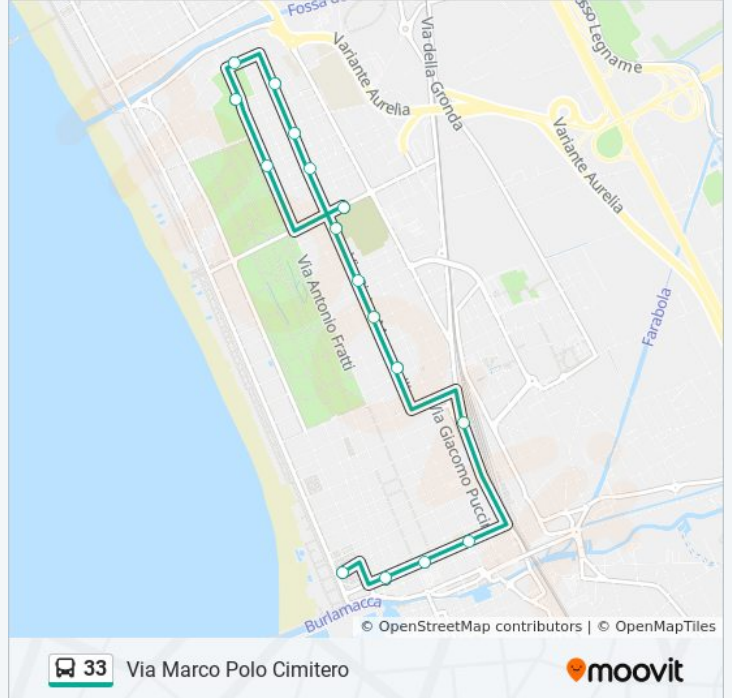

Via Portichina Ang.Olivi

Via Querce

Brentino Capolinea

Direzione: Strada Della Cittadella

11 fermate

[VISUALIZZA GLI ORARI DELLA LINEA](#)

Viareggio P.za D'Azeglio

Via Garibaldi Comune

- Viareggio P.za D'Azeglio
- Via Garibaldi Comune
- Via Garibaldi Poste
- Viareggio - Stazione FS
- Via Maroncelli Ang.Pacinotti
- Via Maroncelli Ex Osped
- Via Maroncelli Ang.Bertini
- Via Maroncelli Cimiteri
- Via Maroncelli Ang.Palermo
- Via Maroncelli Don Bosco
- Via Maroncelli Ang.Fiume
- Via Udine Civ.50
- Via Fratti Ang. Piave
- Via Fratti Ang. Venezia
- Via Marco Polo Cimitero

Informazioni sulla linea bus 33

Direzione: Via Marco Polo Cimitero

Fermate: 15

Durata del tragitto: 15 min

La linea in sintesi:

Direzione: Via Resistenza

17 fermate

[VISUALIZZA GLI ORARI DELLA LINEA](#)

Informazioni sulla linea bus 33

Direzione: Via Resistenza

Fermate: 17

Durata del tragitto: 15 min

La linea in sintesi:

Direzione: Viareggio P.za D'Azeglio

25 fermate

[VISUALIZZA GLI ORARI DELLA LINEA](#)