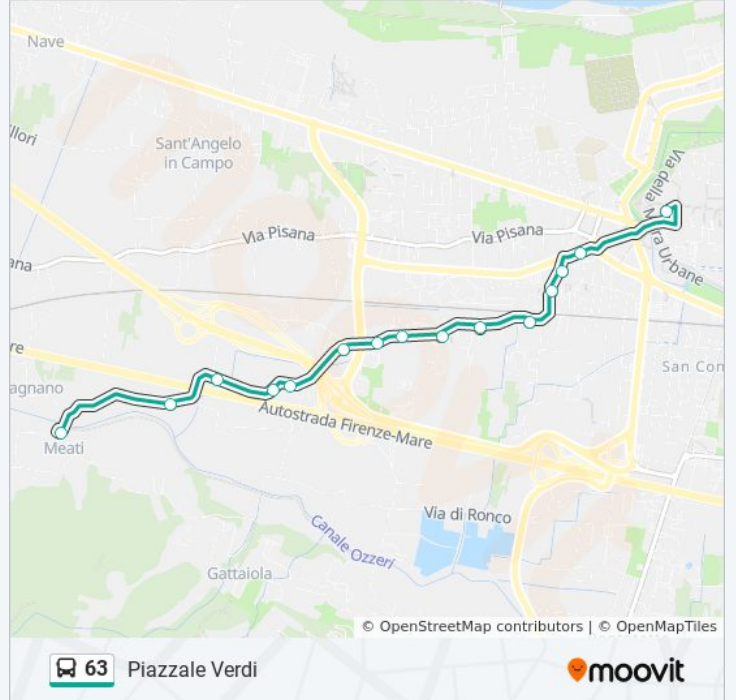

Via Meati Civ.2089

Via S.Donato Civ.1575

Via S.Donato Civ.1383

Via S.Donato Civ.1319

Via S.Donato Ang.V.Altieri

Via S.Donato Chiesa

Via S.Donato Civ.551

Via S.Donato Civ.325

Via S.Donato Ang.Luporini

Luporini 8

Piazzale Verdi

Orari della linea bus 63

Orari di partenza verso Piazzale Verdi:

lunedì	08:20 - 19:23
martedì	08:20 - 19:23
mercoledì	08:20 - 19:23
giovedì	Non in Servizio
venerdì	08:20 - 19:23
sabato	08:20 - 19:23
domenica	Non in Servizio

Informazioni sulla linea bus 63

Direzione: Piazzale Verdi

Fermate: 15

Durata del tragitto: 13 min

La linea in sintesi:

Orari, mappe e fermate della linea bus 63 disponibili in un PDF su moovitapp.com. Usa [App Moovit](#) per ottenere tempi di attesa reali, orari di tutte le altre linee o indicazioni passo-passo per muoverti con i mezzi pubblici a Firenze.