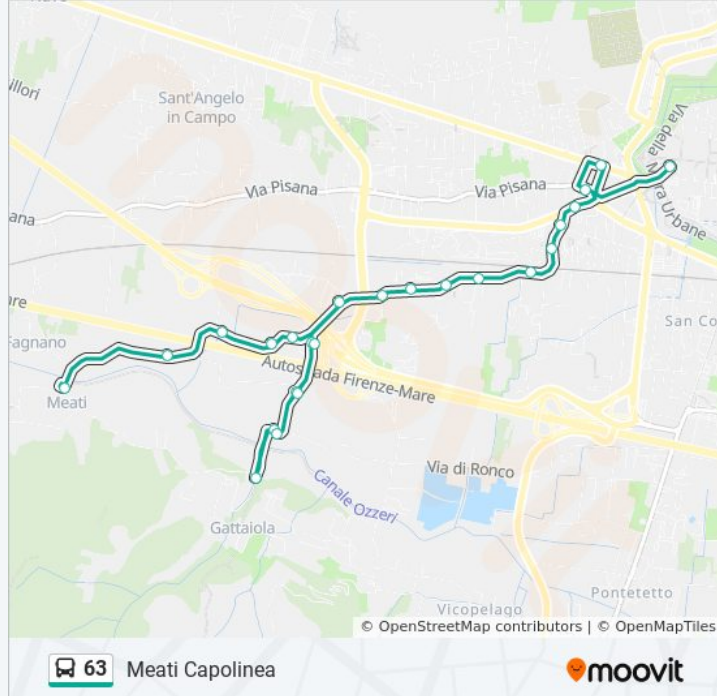

Via S.Donato Bar Palmiro

Via S.Donato Ang.C.Te Pucetto

Via S.Donato Pass.Livello

San Donato Chiesa

Via S.Donato Civ.1036

Via S.Donato Trav.V

Via S.Donato Civ.1378

Via S.Donato Ang.C.Te Belli

Fermate: 24

Durata del tragitto: 18 min

La linea in sintesi:

Via Gattaiola Civ.9

Via Meati Ang.Gattaiola

Via Meati Civ.2224

Via Meati Civ.2480

Via Meati P.Te Autostrada

Meati Capolinea

Direzione: Piazzale Verdi

15 fermate

[VISUALIZZA GLI ORARI DELLA LINEA](#)

Meati Capolinea

Via Meati Traversa 11

Via Meati Civ.2491

Via Meati Civ.2181