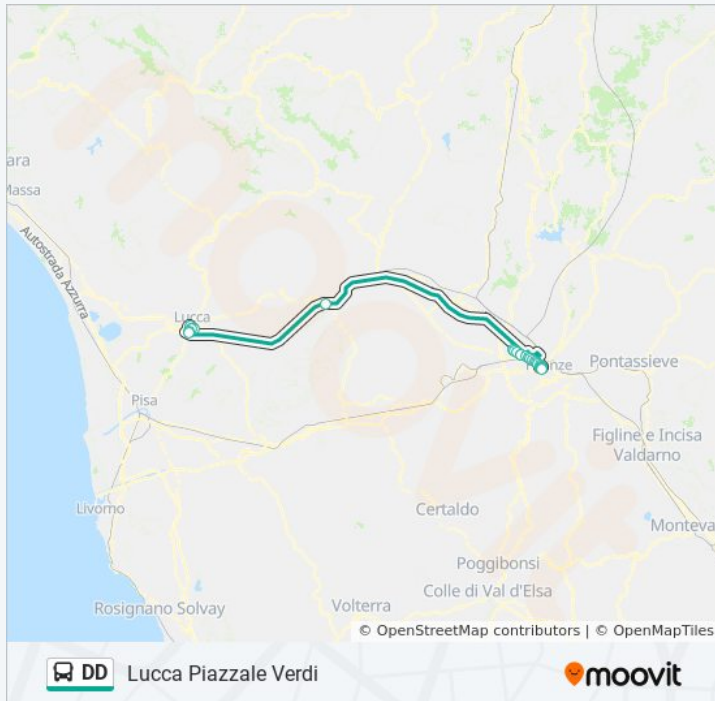

La linea bus DD (Firenze T2 Guidoni) ha 2 percorsi. Durante la settimana è operativa:

(1) Firenze T2 Guidoni: 06:25 - 18:00(2) Lucca Piazzale Verdi: 08:00 - 19:30

Usa Moovit per trovare le fermate della linea bus DD più vicine a te e scoprire quando passerà il prossimo mezzo della linea bus DD

13 fermate

[VISUALIZZA GLI ORARI DELLA LINEA](#)

Firenze T2 Guidoni

Geminiani Poste

Pratese Magrini

Pratese Palagio Degli Spini

Pratese Ponte A Giogoli

**Orari della linea bus DD**

Osmannoro 01

Casa Rossa 01

Viale Europa Fr.736

Viale Europa Lucca

Viale Carducci

Stazione FS Lucca

Viale Carducci

Lucca Piazzale Verdi

### Informazioni sulla linea bus DD

**Direzione:** Lucca Piazzale Verdi

**Fermate:** 13

**Durata del tragitto:** 60 min

**La linea in sintesi:**

Orari, mappe e fermate della linea bus DD disponibili in un PDF su [moovitapp.com](https://moovitapp.com). Usa [App Moovit](#) per ottenere tempi di attesa reali, orari di tutte le altre linee o indicazioni passo-passo per muoverti con i mezzi pubblici a Firenze.