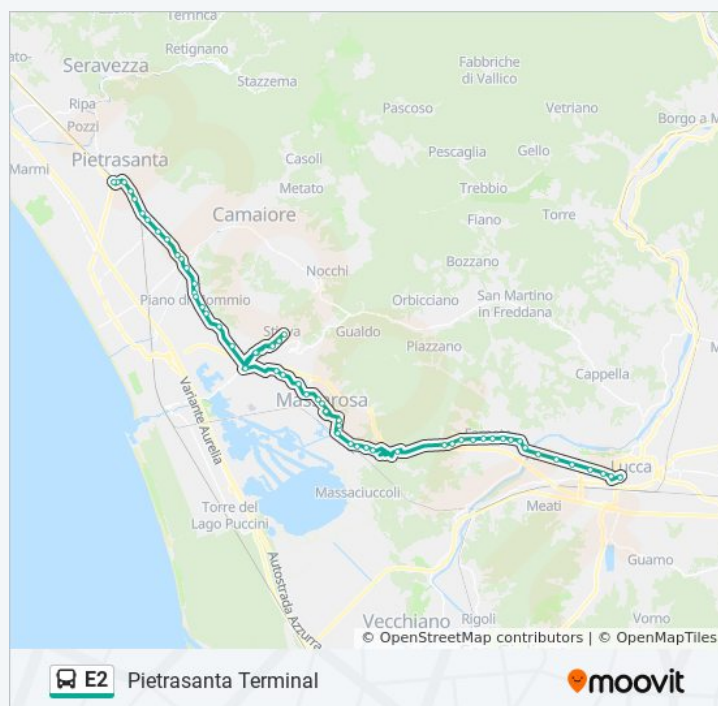

Direzione: Pietrasanta Terminal

Fermate: 59

Durata del tragitto: 62 min

La linea in sintesi:

Massarosa Poste

Via Sarzanese Ang. IV Novembre

Via Sarzanese P.Te Di Baino

Via Sarzanese