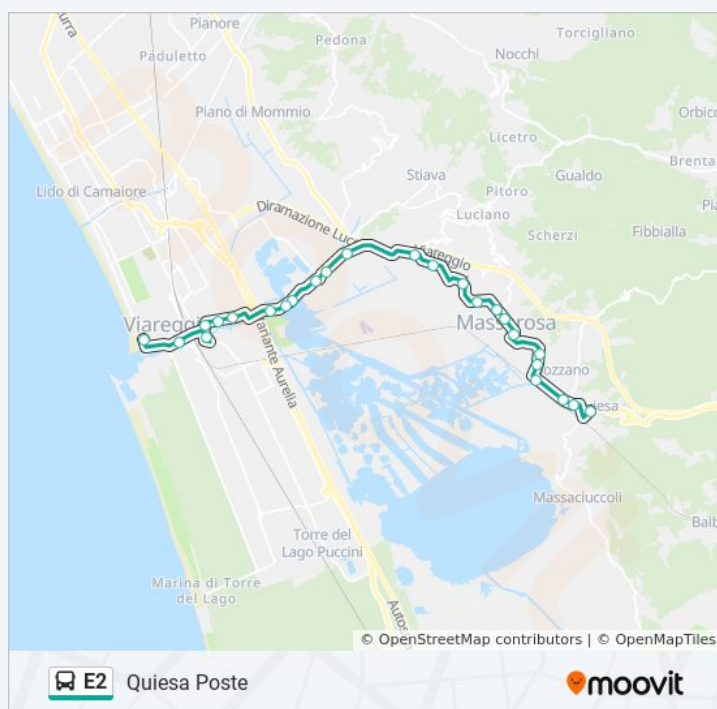

Direzione: Quiesa Poste

Fermate: 25

Durata del tragitto: 25 min

La linea in sintesi:

Direzione: Viareggio P.za D'Azeglio

43 fermate

[VISUALIZZA GLI ORARI DELLA LINEA](#)

Orari della linea bus E2