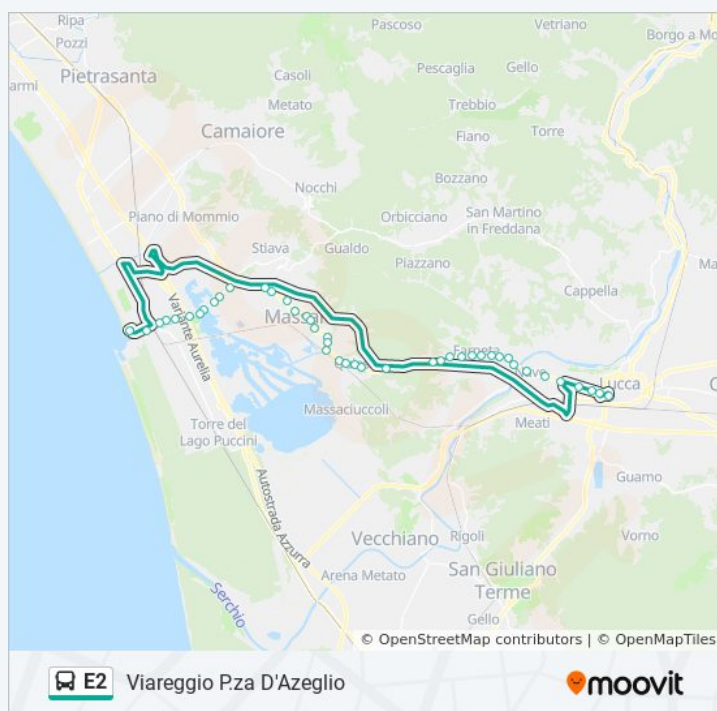

Direzione: Quiesa Poste

Fermate: 25

Durata del tragitto: 25 min

La linea in sintesi:

Direzione: Viareggio P.za D'Azeglio

43 fermate

[VISUALIZZA GLI ORARI DELLA LINEA](#)

Orari della linea bus E2

lunedì	06:25 - 20:05
martedì	06:25 - 20:05
mercoledì	06:25 - 20:05
giovedì	06:25 - 20:05
venerdì	06:25 - 20:05
sabato	06:25 - 20:05
domenica	08:05 - 19:05

Informazioni sulla linea bus E2

Direzione: Viareggio P.za D'Azeglio

Fermate: 43

Durata del tragitto: 53 min

La linea in sintesi:

Montramito

Via Montramito Dist.Metano

Via Montramito Fiat

San Rocchino

San Rocchino

Via Montramito Ang. Brentino

Tobino

Via Tobino

Via Tobino Vigili Fuoco

Via Regia

Viareggio P.za D'Azeglio

Direzione: Viareggio P.za D'Azeglio

32 fermate