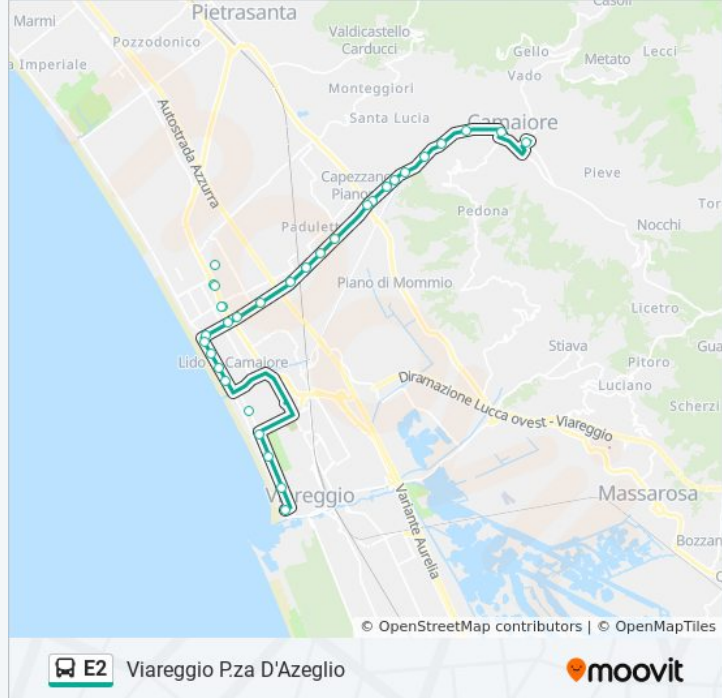

Informazioni sulla linea bus E2

Direzione: Viareggio P.za D'Azeglio

Fermate: 32

Durata del tragitto: 31 min

La linea in sintesi:

Ospedale Versilia

Via Aurelia Ang.Kennedy

Via Aurelia Secco

Magistrali - Via Italice

Via Italice Lido

Viale Colombo Ang. Via Carducci

Viale Colombo

Lido Di Camaiore

Viale Colombo 78

Viale Buonarroti Fr.17/C

Viale Buonarroti 209

Via Buonarroti

Viareggio - P.za Mazzini

Viareggio P.za D'Azeglio

Orari, mappe e fermate della linea bus E2 disponibili in un PDF su moovitapp.com. Usa [App Moovit](#) per ottenere tempi di attesa reali, orari di tutte le altre linee o indicazioni passo-passo per muoverti con i mezzi pubblici a Firenze.