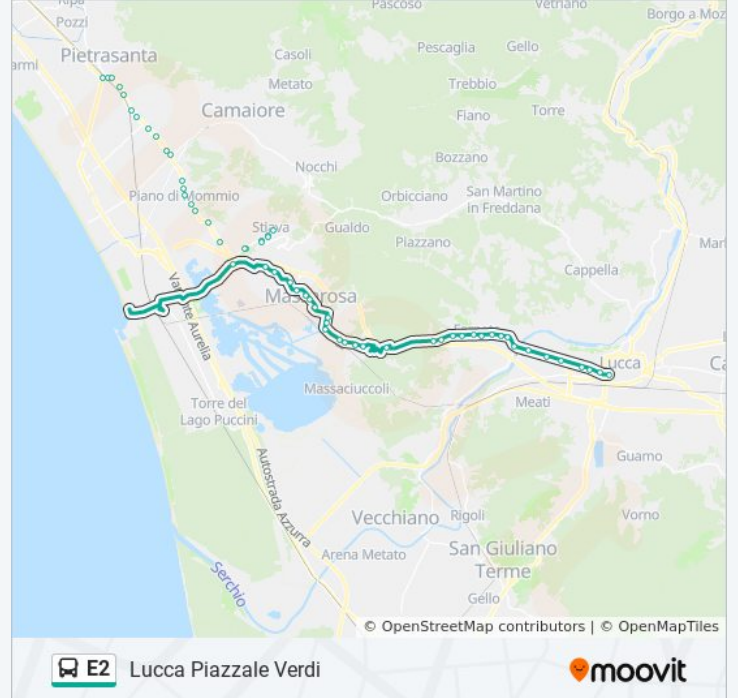

Vignola

Via Sarzanese Ang.Gavine

Ponte San Pietro

Ponte San Pietro

Nave
Sarzanese 4
Sarzanese 8
Puccini 8
Puccini 12
Sant'Anna Chiesa
Lucca Piazzale Verdi

Direzione: Massarosa Poste

26 fermate

[VISUALIZZA GLI ORARI DELLA LINEA](#)