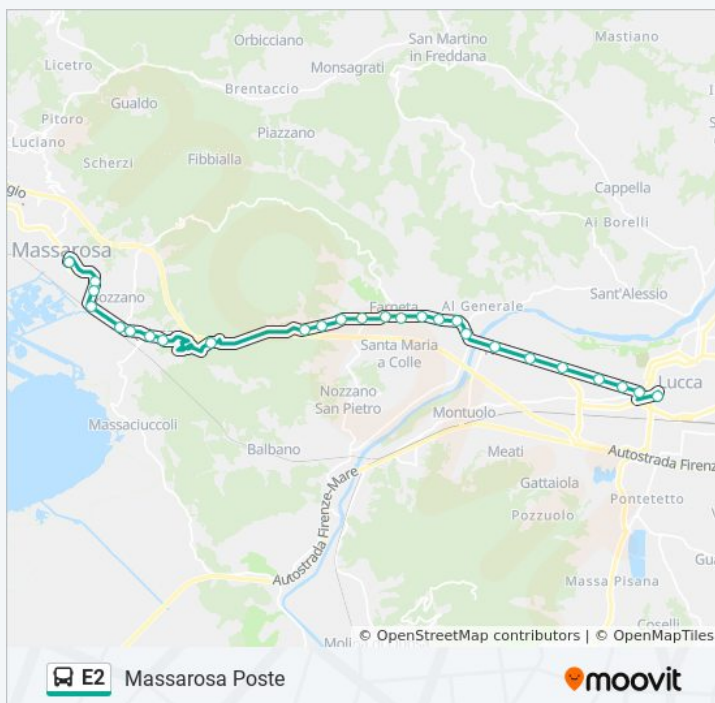

Orari della linea bus E2

Orari di partenza verso Massarosa Poste:

lunedì	06:44
martedì	06:44
mercoledì	06:44
giovedì	06:44
venerdì	06:44
sabato	06:44
domenica	Non in Servizio

Informazioni sulla linea bus E2

Direzione: Massarosa Poste

Fermate: 26

Durata del tragitto: 28 min

La linea in sintesi:

Via Sarzanese Stazione
Via Sarzanese Rist. Nara
Via Sarzanese Civ. 62
Massarosa Poste

Direzione: Pietrasanta Terminal