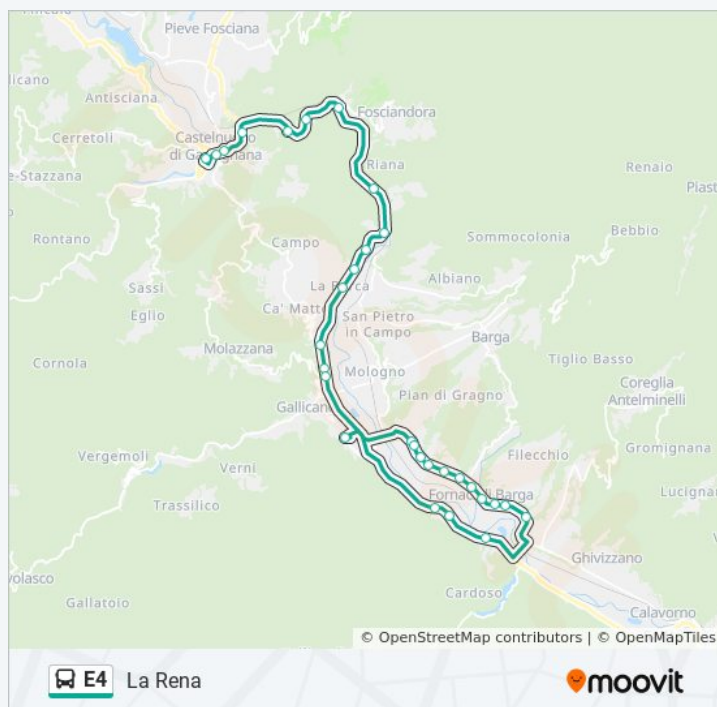

Fermate: 30

Durata del tragitto: 34 min

La linea in sintesi:

Direzione: Lucca Piazzale Verdi

38 fermate

[VISUALIZZA GLI ORARI DELLA LINEA](#)

Borgo A Mozzano

Via Ludovica Dist.Ip