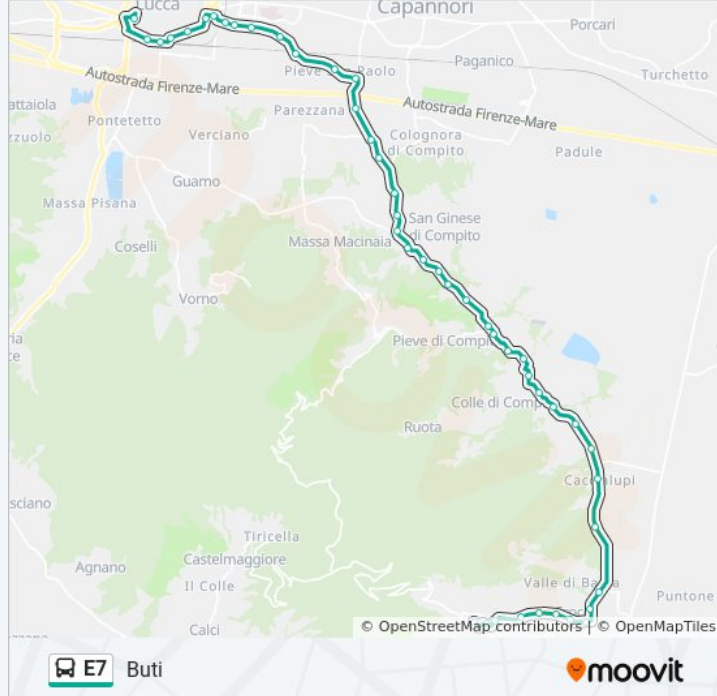

Colle Compito

Castelvecchio Compito

Castelvecchio Compito

Via Tiglio Tista

Caccialupi

Via Di Tiglio

Via Tiglio Civ.66

Via Tiglio Ciona

Cascine Buti

Via Martiri Liberta Credito Oper.

Via Tiglio Giardinetti

Via Gramsci Croce

Via Gramsci Bastimento

Buti Cimitero

Via Buti Carabinieri

Via S.Giuseppe Civ.61

Buti

**Direzione: Lucca Piazzale Verdi**

53 fermate

[VISUALIZZA GLI ORARI DELLA LINEA](#)

Pontedera

### Informazioni sulla linea bus E7

**Direzione:** Lucca Piazzale Verdi

**Fermate:** 53

**Durata del tragitto:** 60 min

**La linea in sintesi:**

San Leonardo Treponzio

Via Tiglio C.Te Mori

Castelvecchio Compito