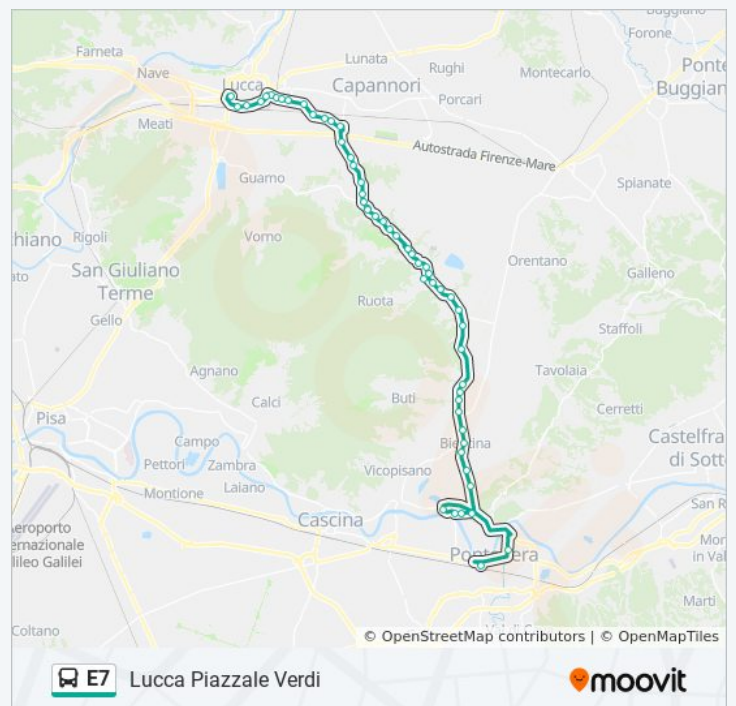

### Informazioni sulla linea bus E7

**Direzione:** Lucca Piazzale Verdi

**Fermate:** 53

**Durata del tragitto:** 60 min

**La linea in sintesi:**

San Leonardo Treponzio

Via Tiglio C.Te Mori

Castelvecchio Compito

Carraia

Via Tiglio Ang.Carraia

Via Tiglio Civ.210

Via Tiglio Croce

Pieve San Paolo

Via Tiglio Civ.29

Via Tiglio Civ.1884

Via Di Tiglio