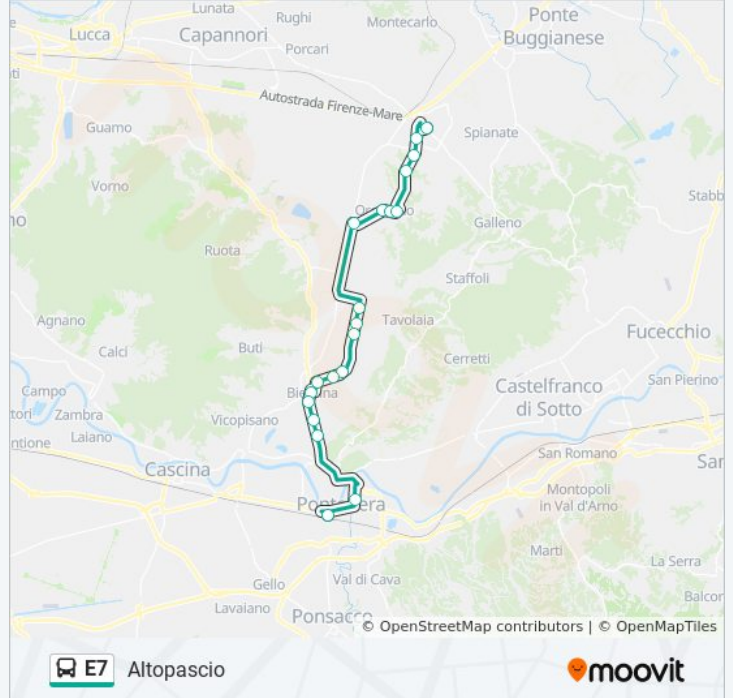

Usa Moovit per trovare le fermate della linea bus E7 più vicine a te e scoprire quando passerà il prossimo mezzo della linea bus E7

**Direzione: Altopascio**

20 fermate

[VISUALIZZA GLI ORARI DELLA LINEA](#)

**Informazioni sulla linea bus E7****Direzione:** Altopascio**Fermate:** 20**Durata del tragitto:** 30 min**La linea in sintesi:**

### Direzione: Buti

46 fermate

[VISUALIZZA GLI ORARI DELLA LINEA](#)

- Lucca Piazzale Verdi
- Viale Carducci
- V.Le Cavour Questura
- Stazione FS Lucca
- Viale Giusti
- Pacini 1
- Viale Cadorna
- Via Di Tiglio
- Via Di Tiglio
- Via Di Tiglio
- Via Tiglio Civ.1885
- Via Di Tiglio
- Via Tiglio Ang.C.Te Del Sarto
- Carraia
- Via Tiglio Civ.248
- Carraia
- Via Di Tiglio
- Via Tiglio Civ.365