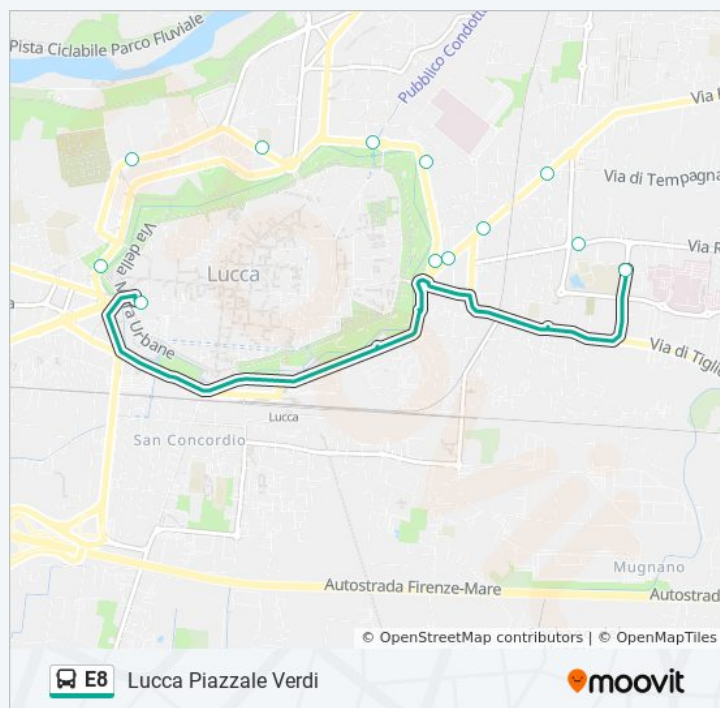

Via Del Popolo Civ.176

Via Del Popolo Fronte Civ.64

Via Della Posta

Capannori Farmacia

Capannori

Via C.Piaggia

Via C.Piaggia Ang.Romana

Via Romana Civ.120

Antraccoli

sabato

06:55 - 18:45

domenica

Non in Servizio

### Informazioni sulla linea bus E8

**Direzione:** Lucca Piazzale Verdi

**Fermate:** 49

**Durata del tragitto:** 50 min

**La linea in sintesi:**

Via Romana Civ.1977

Romana Ospedale San Luca

Romana Ospedale San Luca