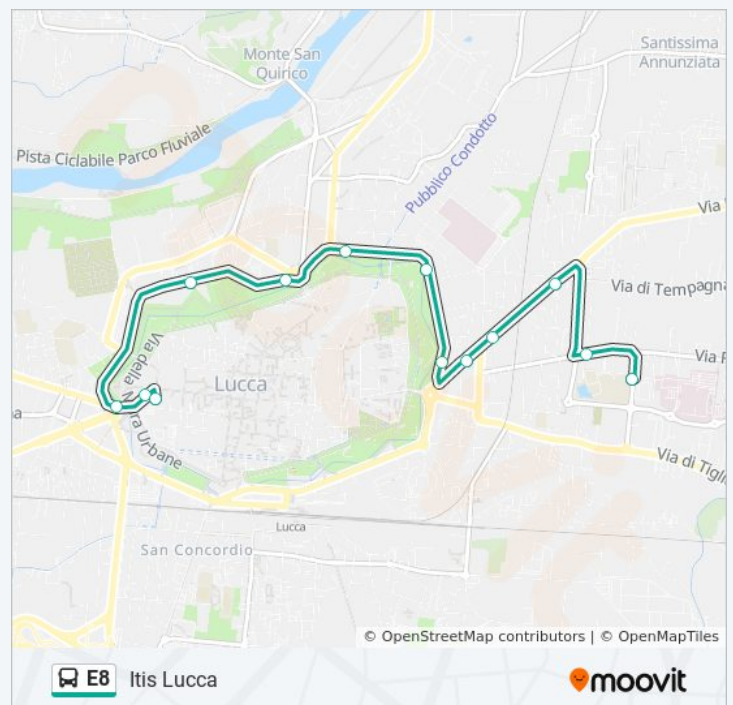

## Informazioni sulla linea bus E8

**Direzione:** Itc Lucca

**Fermate:** 39

**Durata del tragitto:** 45 min

**La linea in sintesi:**

**Direzione: Itis Lucca**

13 fermate

[VISUALIZZA GLI ORARI DELLA LINEA](#)

Viale Castracani

Viale Castracani

V.Le Castracani Civ.812

Via Romana Ang. Alighieri

Itis Lucca

**Orari della linea bus E8**

Orari di partenza verso Itis Lucca:

lunedì	07:50
martedì	07:50
mercoledì	07:50
giovedì	07:50
venerdì	07:50
sabato	07:50
domenica	Non in Servizio

**Informazioni sulla linea bus E8****Direzione:** Itis Lucca**Fermate:** 13**Durata del tragitto:** 25 min**La linea in sintesi:****Direzione: Lucca Piazzale Verdi**

49 fermate

[VISUALIZZA GLI ORARI DELLA LINEA](#)