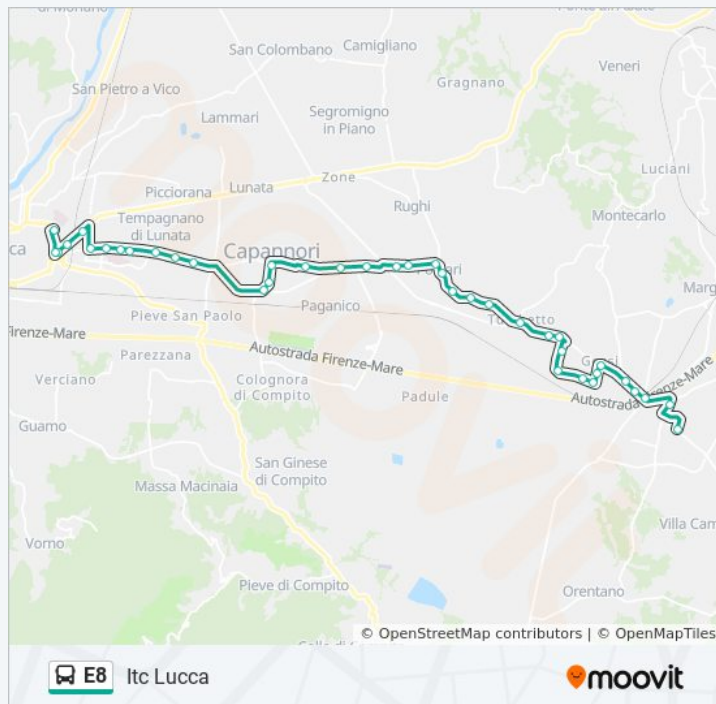

Via Romana Ang. Piaggia

Via Romana Ang. Alighieri

Castracani 2

Viale Castracani

Viale Castracani

V.Le Marconi Ang.Castracani

Itc Lucca

## Informazioni sulla linea bus E8

**Direzione:** Itc Lucca

**Fermate:** 39

**Durata del tragitto:** 45 min

**La linea in sintesi:**

**Direzione: Itis Lucca**

13 fermate

[VISUALIZZA GLI ORARI DELLA LINEA](#)