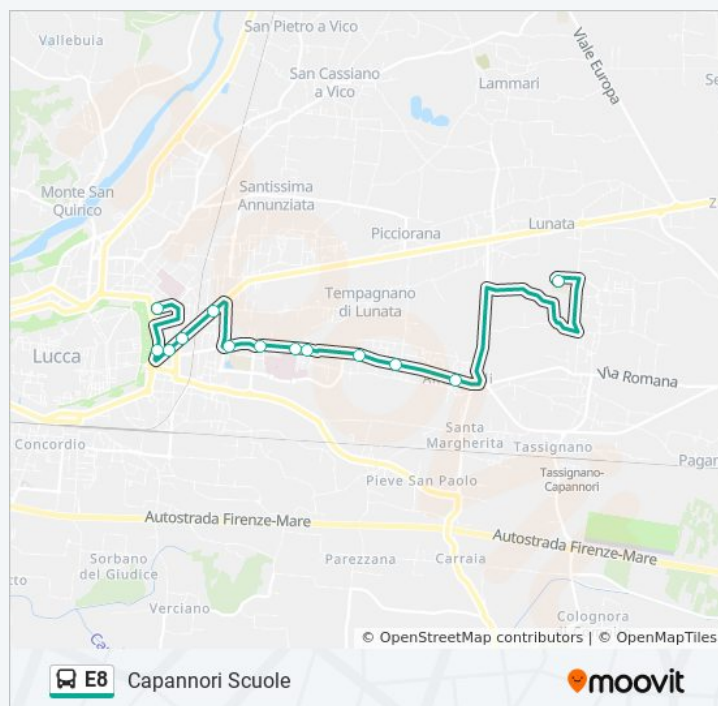

## [VISUALIZZA GLI ORARI DELLA LINEA](#)

Itc Lucca

V.Le Marconi Ang.Don A.Mei

Viale Castracani

Viale Castracani

V.Le Castracani Civ.812

Via Romana Ang. Alighieri

Via Romana Ang. Piaggia

Romana Ospedale San Luca

Via Romana Ang.Paladini

Via Romana Civ.1986

Antraccoli

Via Romana Chiesa

Capannori Scuole

lunedì	07:40
martedì	07:40
mercoledì	07:40
giovedì	07:40
venerdì	07:40
sabato	07:40
domenica	Non in Servizio

### Informazioni sulla linea bus E8

**Direzione:** Capannori Scuole

**Fermate:** 13

**Durata del tragitto:** 18 min

**La linea in sintesi:**

**Direzione:** Itc Lucca

39 fermate

[VISUALIZZA GLI ORARI DELLA LINEA](#)

Altopascio

Via Gavinana Distr.Ip

Stazione FS Altopascio

Via Romana Ang.Gori

Via Romana Civ.78

Via Romana Ang.Agliaio