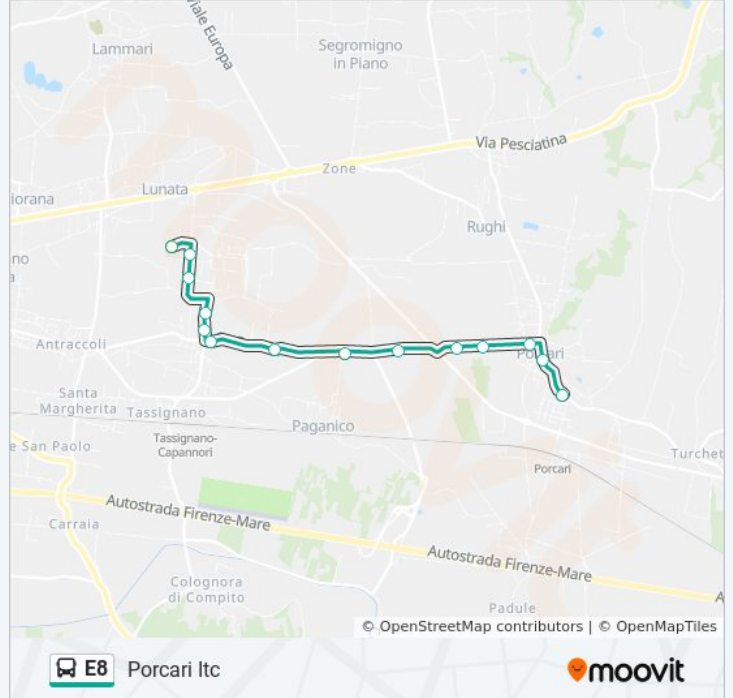

### Direzione: Porcari Itc

14 fermate

[VISUALIZZA GLI ORARI DELLA LINEA](#)

- Capannori Scuole
- Via Del Popolo Civ.176
- Via Del Popolo Fronte Civ.64
- Via Della Posta
- Capannori Farmacia
- Capannori Chiesa
- Via V.Romana Civ.210
- Via Romana Ang.Paganico
- Via Romana Civ.244
- Via Capannori
- Via Capannori Civ.95
- Porcari
- Porcari
- Porcari Itc

### Orari della linea bus E8

Orari di partenza verso Porcari Itc:

lunedì	07:59
martedì	07:59
mercoledì	07:59
giovedì	07:59
venerdì	07:59
sabato	07:59
domenica	Non in Servizio

### Informazioni sulla linea bus E8

**Direzione:** Porcari Itc

**Fermate:** 14

**Durata del tragitto:** 12 min

**La linea in sintesi:**

## Direzione: Turchetto

26 fermate

[VISUALIZZA GLI ORARI DELLA LINEA](#)

Lucca Piazzale Verdi

Viale Carducci

V.Le Cavour Questura

Stazione FS Lucca

Viale Giusti