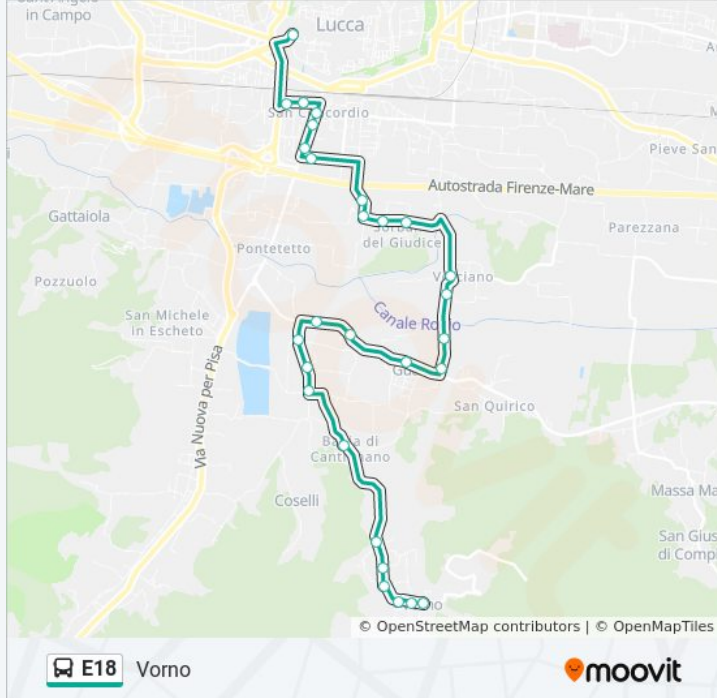

Guamo

Via Sottomonte Stalle

Le Piastre

Le Piastre

Maionchi

Badia Cantignano

Via Vorno Civ.94

Via Vorno Loc.Fanucchi

Vorno Campo Sportivo

Via Vorno Civ.132

Via Vorno Bar

Vorno

Orari, mappe e fermate della linea bus E18 disponibili in un PDF su moovitapp.com. Usa [App Moovit](#) per ottenere tempi di attesa reali, orari di tutte le altre linee o indicazioni passo-passo per muoverti con i mezzi pubblici a Firenze.

[Scopri Moovit](#) • [Soluzioni MaaS](#) • [Paesi disponibili](#) • [Mooviter Community](#)

© 2024 Moovit - Tutti i diritti riservati

Controlla gli orari di arrivo in tempo reale