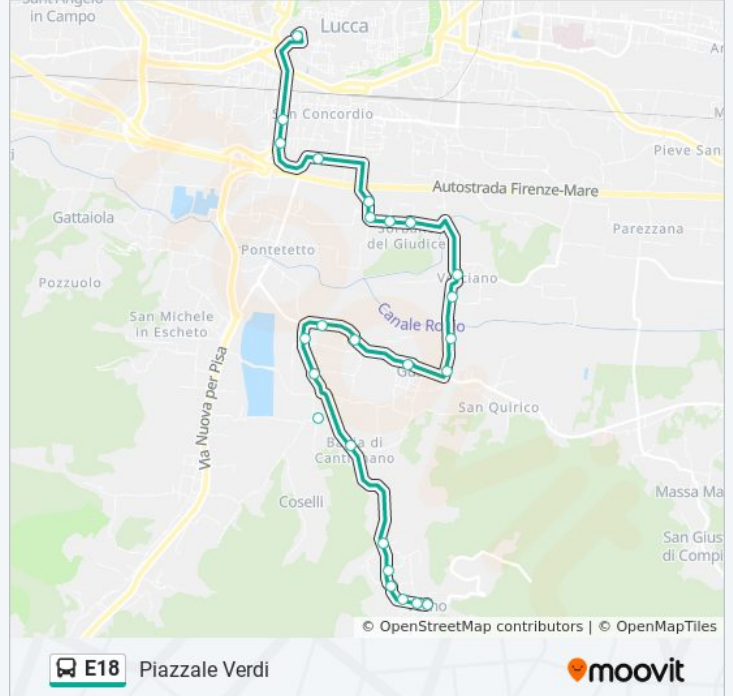

Capannori Farmacia

Via Della Posta Supermarket

Via A.Mei Civ.90

Capannori Comune

Direzione: Piazzale Verdi

25 fermate

[VISUALIZZA GLI ORARI DELLA LINEA](#)

Vorno

Informazioni sulla linea bus E18

Direzione: Piazzale Verdi

Fermate: 25

Durata del tragitto: 26 min

La linea in sintesi:

Sorbano Del Giudice

Via Della Chiesa XXXII Ang.Sorbano G.Ce

Via Della Chiesa XXXII Cavalcavia

Via Savonarola

Viale Europa Fr.736

Viale Europa Lucca

Piazzale Verdi

Direzione: Piazzale Verdi

31 fermate

[VISUALIZZA GLI ORARI DELLA LINEA](#)

Capannori Comune

Madonnina

Via Della Madonnina

Via Romana Civ.120

Via Antraccoli Ang.Via Romana

Via Antraccoli Ang.Via Cantone

Via Picciorana Poste

Via Picciorana Ang.Tempagnano

Via Tempagnano Bar Rosso Nero