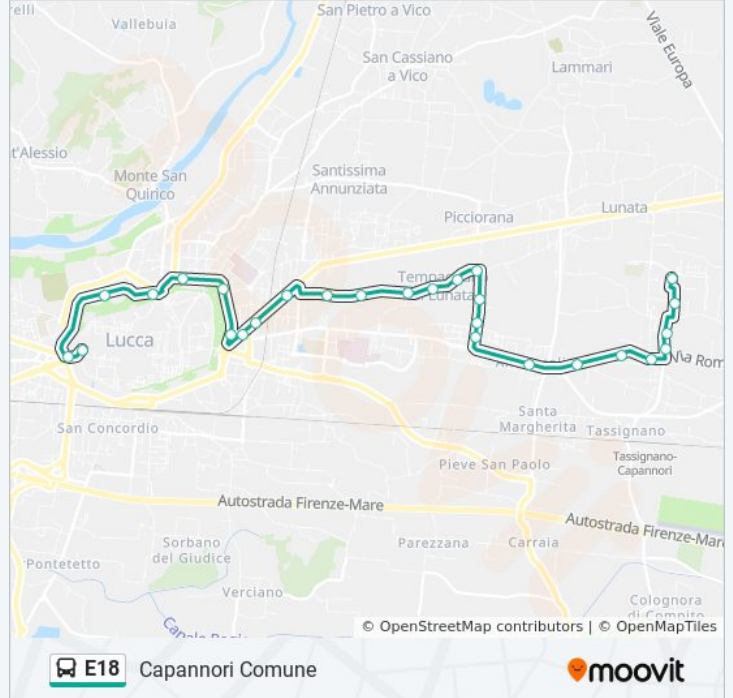

Direzione: Capannori Comune

27 fermate

[VISUALIZZA GLI ORARI DELLA LINEA](#)

- Piazzale Verdi
- P.Le Boccherini
- Esselunga C.Prete
- Carlo Del Prete
- Marti 1
- Viale Marconi Itc
- V.Le Marconi Ang.Don A.Mei
- Viale Castracani
- Viale Castracani
- V.Le Castracani Civ.812
- Via Tempagnano Civ.398
- Via Tempagnano Civ.778
- Via Tempagnano Scuole
- Tempagnano
- Via Tempagnano Bar Rosso Nero
- Via Tempagnano Ang.Picciorana
- Via Picciorana Civ.654
- Via Picciorana Ang.Cantore
- Via Antraccoli Ang.Romana
- Via Romana Chiesa

Informazioni sulla linea bus E18

Direzione: Capannori Comune

Fermate: 27

Durata del tragitto: 26 min

La linea in sintesi:

Via Romana Cimitero

Via Romana Civ.46

P.za Adua

Capannori Farmacia

Via Della Posta Supermarket

Via A.Mei Civ.90

Capannori Comune

Direzione: Piazzale Verdi

25 fermate

[VISUALIZZA GLI ORARI DELLA LINEA](#)

Vorno

Via Savonarola

Viale Europa Fr.736

Viale Europa Lucca

Piazzale Verdi

Direzione: Piazzale Verdi

31 fermate

[VISUALIZZA GLI ORARI DELLA LINEA](#)

Capannori Comune