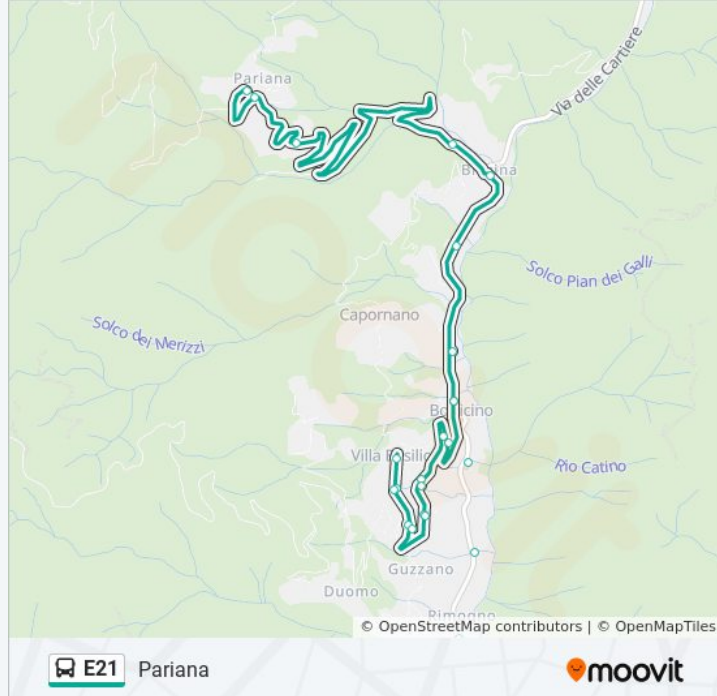

Via Delle Cartiere Civ.142

Via Cartiere

Via Cartiere Bv.Pariana

Via Pariana Bv.Pontoro

Loc. Moscato

Via Pariana

Pariana

Direzione: **Pescia**

41 fermate

[VISUALIZZA GLI ORARI DELLA LINEA](#)

Pariana

Via Pariana

Loc. Moscato

Orari della linea bus E21

Orari di partenza verso Pescia:

lunedì 06:30 - 15:05