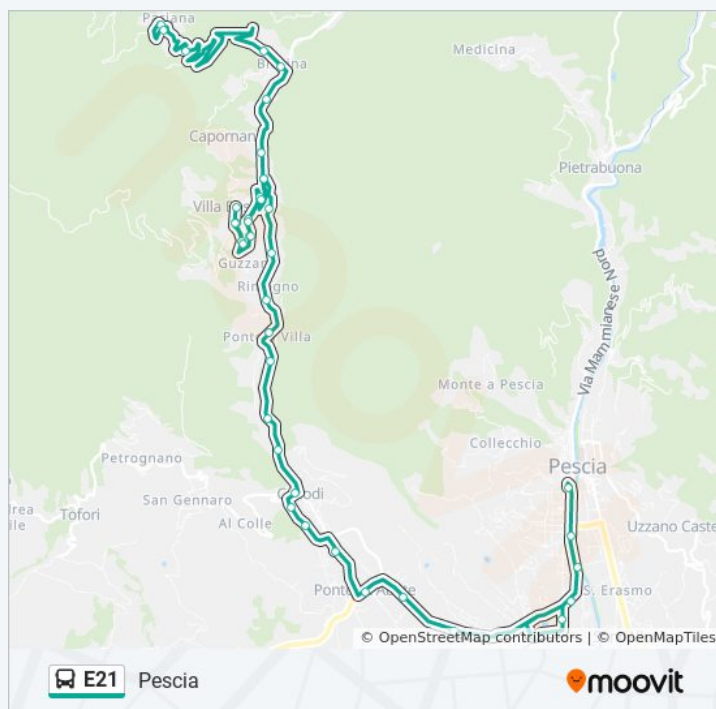

Ponte All'Abate

Via Pesciatina Civ.113

Via Pesciatina Civ.71

Loc. Dilezza Ang.Pesciatina

V.Le Marconi

sabato

06:30 - 15:05

domenica

Non in Servizio

Informazioni sulla linea bus E21

Direzione: Pescia

Fermate: 41

Durata del tragitto: 40 min

La linea in sintesi:

Terminal Pescia FS

Pescia Casacce

V.Le Garibaldi, Fr. 60 (Ponte Marchi)

Via Garibaldi Ang. Europa

Pescia

Direzione: Villa Basilica

7 fermate

[VISUALIZZA GLI ORARI DELLA LINEA](#)

Botticino

Via Villa Basilica Civ.1