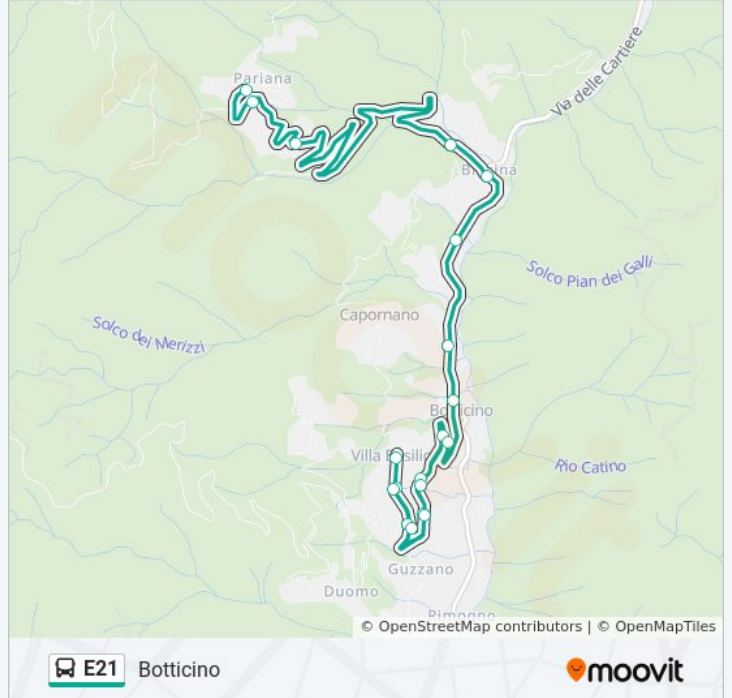

Orari della linea bus E21

Orari di partenza verso Botticino:

lunedì	06:30 - 14:25
martedì	06:30 - 14:25
mercoledì	06:30 - 14:25
giovedì	06:30 - 14:25
venerdì	06:30 - 14:25
sabato	06:30 - 14:25
domenica	Non in Servizio

Informazioni sulla linea bus E21

Direzione: Botticino

Fermate: 20

Durata del tragitto: 10 min

La linea in sintesi:

Direzione: La Torre

33 fermate

[VISUALIZZA GLI ORARI DELLA LINEA](#)

Orari della linea bus E21

Orari di partenza verso La Torre:

lunedì	05:55
martedì	05:55
mercoledì	05:55
giovedì	05:55
venerdì	05:55
sabato	05:55
domenica	Non in Servizio

Informazioni sulla linea bus E21

Direzione: La Torre

Boveglio

La Torre

Direzione: Pariana

40 fermate

[VISUALIZZA GLI ORARI DELLA LINEA](#)

Pescia

Via Garibaldi Mercato Fiori

V.Le Garibaldi, 60 (Ponte Marchi)