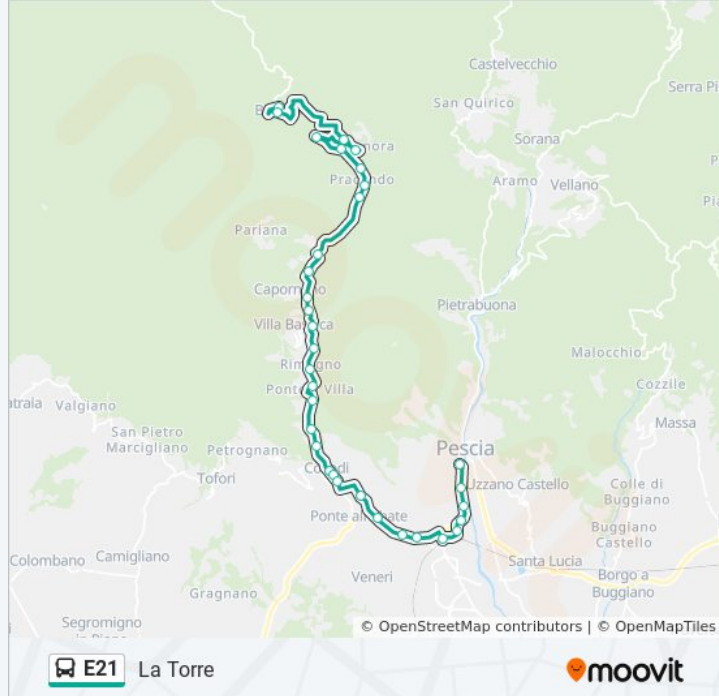

Informazioni sulla linea bus E21

Direzione: Botticino

Fermate: 20

Durata del tragitto: 10 min

La linea in sintesi:

Direzione: La Torre

33 fermate

[VISUALIZZA GLI ORARI DELLA LINEA](#)

Orari della linea bus E21

Orari di partenza verso La Torre:

lunedì	05:55
martedì	05:55
mercoledì	05:55
giovedì	05:55
venerdì	05:55
sabato	05:55
domenica	Non in Servizio

Informazioni sulla linea bus E21

Direzione: La Torre

Via Cartiere Bv.Pariana

Via Cartiere Cartiera

Via Cartiere Bar Civ.245

Via Cartiere Poste

Via Cartiere Centrale

Via Cartiere Bv.Boveglio

Via Cartiere Civ.8

Via Cartiere Bv.Cimitero

Boveglio

La Torre

Direzione: Pariana

40 fermate

[VISUALIZZA GLI ORARI DELLA LINEA](#)

Pescia

Via Garibaldi Mercato Fiori

V.Le Garibaldi, 60 (Ponte Marchi)