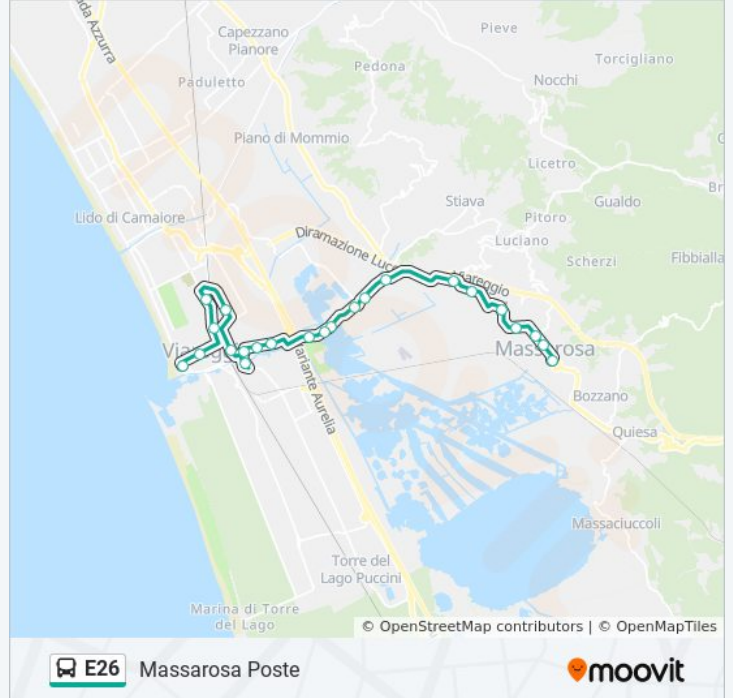

## Direzione: Massarosa Poste

23 fermate

[VISUALIZZA GLI ORARI DELLA LINEA](#)

Viareggio P.za D'Azeglio

Via Machiavelli

Viareggio - Stazione FS

Esselunga Viareggio

Via M.Te Matanna

## Informazioni sulla linea bus E26

**Direzione:** Massarosa Poste

**Fermate:** 23

**Durata del tragitto:** 25 min

**La linea in sintesi:**

Via Sarzanese Civ. 47

Massarosa Poste

### Direzione: Pietrasanta Terminal

44 fermate

[VISUALIZZA GLI ORARI DELLA LINEA](#)

- Viareggio P.za D'Azeglio
- Via Machiavelli
- Viareggio - Stazione FS
- Esselunga Viareggio
- Via Aurelia - Cimitero
- Via Aurelia Nord Fotomarket
- Via Aurelia-Itis
- Via Aurelia Ang.Zona 167
- Via Aurelia - Italica
- Via Aurelia Secco
- Via Aurelia Rist.Clara
- Ospedale Versilia
- Viale Kennedy
- Lido Camaiore - Arlecchino
- Panoramic
- V.Le Roma Ang. Italia
- V.Le Roma Ang. Candia
- Marina Di Pietrasanta

### Informazioni sulla linea bus E26

**Direzione:** Pietrasanta Terminal

**Fermate:** 44

**Durata del tragitto:** 43 min

**La linea in sintesi:**

V.Le Roma Civ. 283

Marina Di Pietrasanta

V.Le Roma Civ. 173