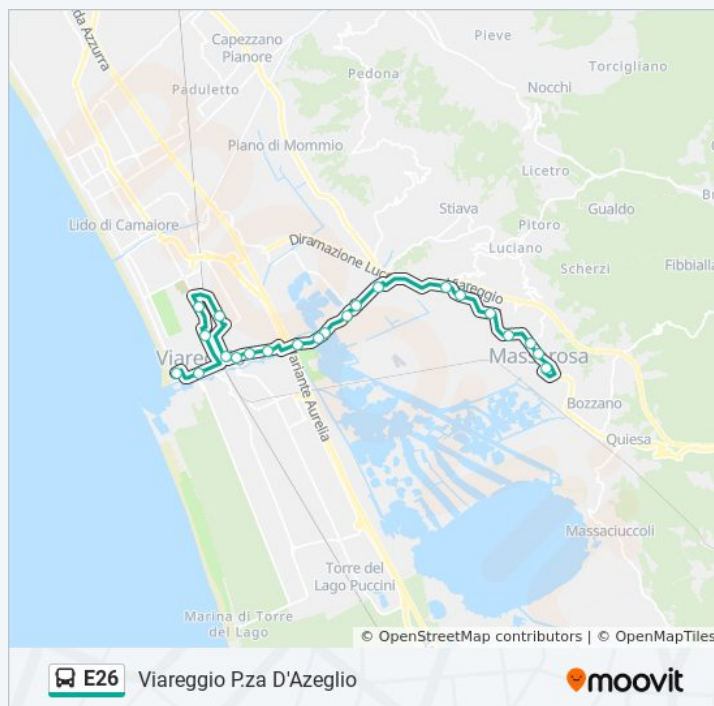

Via Montramito Ang. Brentino

Tobino

Via Tobino

Via Tobino Vigili Fuoco

Via Aurelia Nord Civ. 10

Via Monte Matanna

Esselunga Viareggio

Viareggio - Stazione FS

San Francesco

Viareggio P.za D'Azeglio

sabato

08:03 - 19:03

domenica

Non in Servizio

### Informazioni sulla linea bus E26

**Direzione:** Viareggio P.za D'Azeglio

**Fermate:** 22

**Durata del tragitto:** 25 min

**La linea in sintesi:**

**Direzione: Viareggio P.za D'Azeglio**

46 fermate

[VISUALIZZA GLI ORARI DELLA LINEA](#)