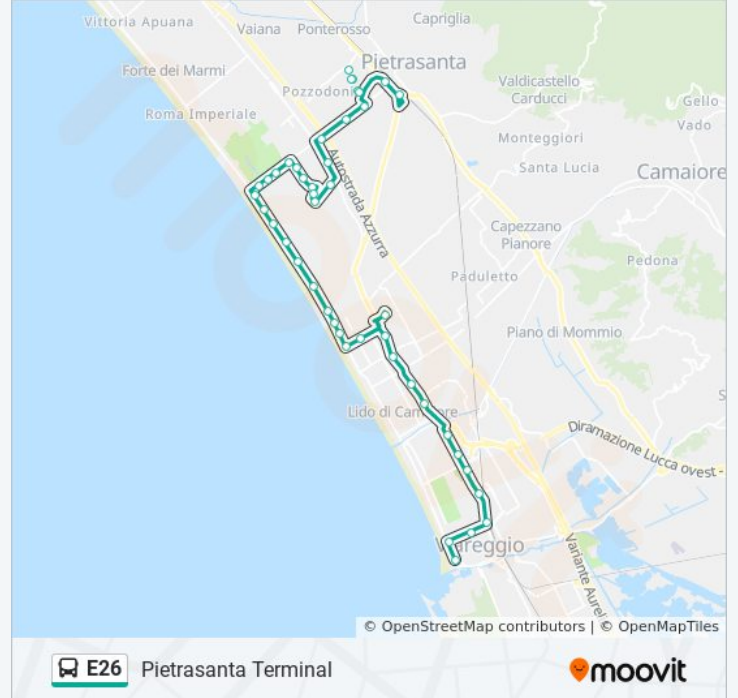

Marina Di Pietrasanta

Fiumetto

Fiumetto Apua

V.Le Apua Ang.Duca Daosta

V.Le Apua Ang.Piave

V.Le Apua Ang.Leopardi

Via Leopardi Civ.23

Via Leopardi Ang.Gozzano

Via Marino

Via E.Pepe Edicola

Via E.Pepe Ang.V.Tonfano

Via Tonfano Bar Norma

Via Unità D'Italia

V.Le Apua Colonia

V.Le Apua Ang.Matteucci

V.Le Apua Ang.Pellegrini

Via Bernini Ang.Svolta

Via Bernini Ang.Bugneta

Via Bernini Ang.Pisanica

Via Bernini Ang.Bugneta

Via Bernini Ang.Svolta

Aurelia - Crocialetto

Pietrasanta Terminal

**Direzione: Viareggio P.za D'Azeglio**

### Orari della linea bus E26

Orari di partenza verso Viareggio P.za D'Azeglio:

lunedì	08:03 - 19:03
martedì	08:03 - 19:03
mercoledì	08:03 - 19:03
giovedì	08:03 - 19:03
venerdì	08:03 - 19:03

Via Sarzanese