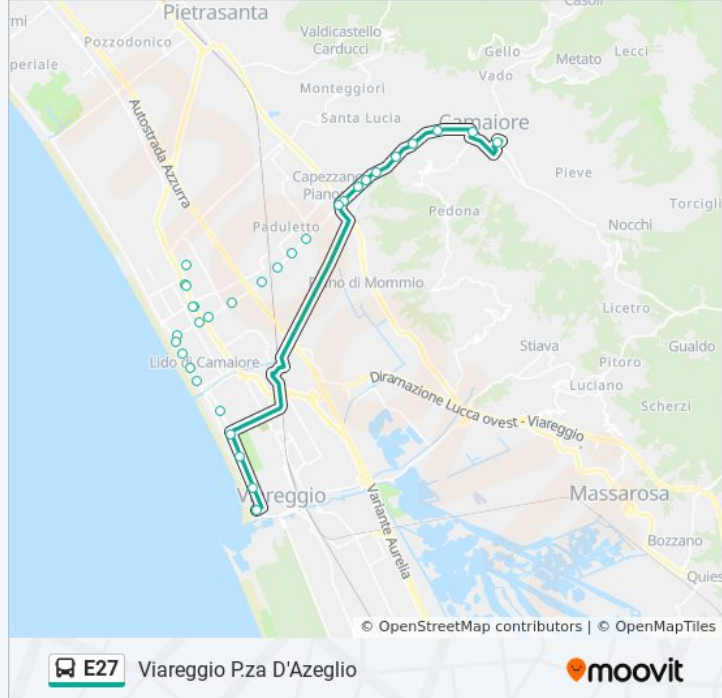

## Informazioni sulla linea bus E27

**Direzione:** Viareggio P.za D'Azeglio

**Fermate:** 32

**Durata del tragitto:** 31 min

**La linea in sintesi:**

Ospedale Versilia

Via Aurelia Ang.Kennedy

Via Aurelia Secco

Magistrali - Via Italice

Via Italice Lido

Viale Colombo Ang. Via Carducci

Viale Colombo

Lido Di Camaiore

Viale Colombo 78

Viale Buonarroti Fr.17/C

Viale Buonarroti 209

Via Buonarroti

Viareggio - P.za Mazzini

Viareggio P.za D'Azeglio

Orari, mappe e fermate della linea bus E27 disponibili in un PDF su [moovitapp.com](https://moovitapp.com). Usa [App Moovit](#) per ottenere tempi di attesa reali, orari di tutte le altre linee o indicazioni passo-passo per muoverti con i mezzi pubblici a Firenze.