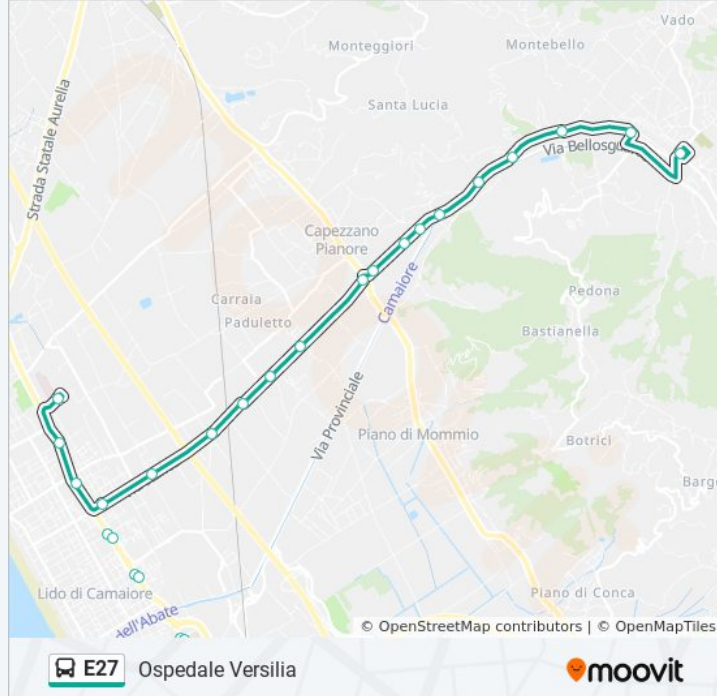

### Informazioni sulla linea bus E27

**Direzione:** Ospedale Versilia

**Fermate:** 27

**Durata del tragitto:** 25 min

**La linea in sintesi:**

Via Italica 202

Italica

Via Italica Fr.191

Magistrali - Via Italica

Via Aurelia - Italica

Via Aurelia Ang.F.Lli Rosselli

Via Aurelia Itis

Via Aurelia Ang.Venezia

Via Aurelia Nord Fotomarket

Via Aurelia-Itis

Via Aurelia Ang.Zona 167

Via Aurelia - Italica

Via Aurelia Secco

Via Aurelia Rist.Clara

Ospedale Versilia

**Direzione: Viareggio P.za D'Azeglio**

3 fermate

[VISUALIZZA GLI ORARI DELLA LINEA](#)

Darsena Scuole