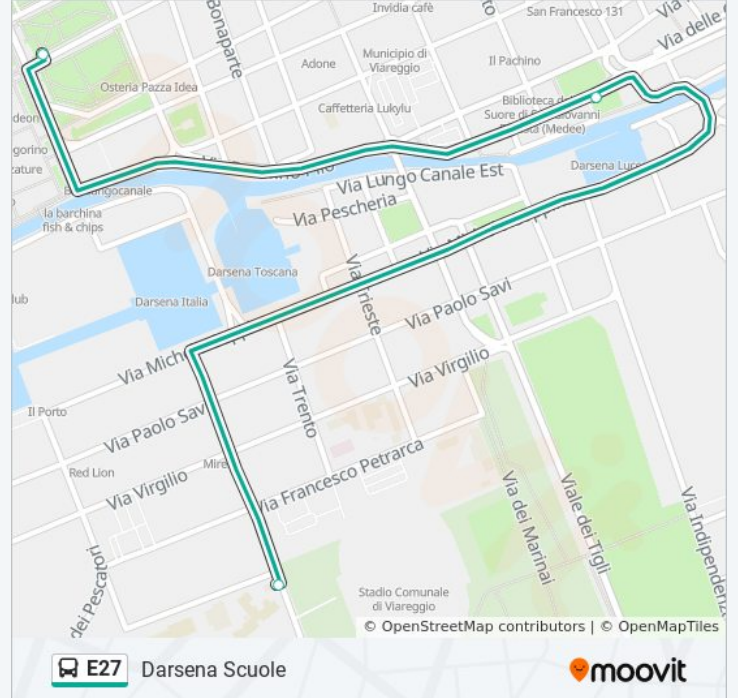

Magistrali - Via Italica

Magistrali - Via Italica

Via Italica Lido

Viale Colombo Ang. Via Carducci

Viale Colombo

Lido Di Camaiore

Viale Colombo 78

Viale Buonarroti Fr.17/C

Viale Buonarroti 209

Via Buonarroti

Viareggio - P.za Mazzini

Viareggio P.za D'Azeglio

Via Della Foce

Darsena Scuole

**Direzione: Ospedale Versilia**

27 fermate

[VISUALIZZA GLI ORARI DELLA LINEA](#)

Camaiore - P.za Romboni

Camaiore - Via Oberdan

Camaiore Ai Frati Loc.

Ponte Alla Gora Loc.

Via Provinciale Incaba

Via Provinciale Ang.Italica

Via Italica Civ.382

Via Aurelia - Italica

Via Aurelia Secco

Via Aurelia Rist.Clara

Ospedale Versilia

**Direzione: Viareggio P.za D'Azeglio**

3 fermate

[VISUALIZZA GLI ORARI DELLA LINEA](#)

Darsena Scuole