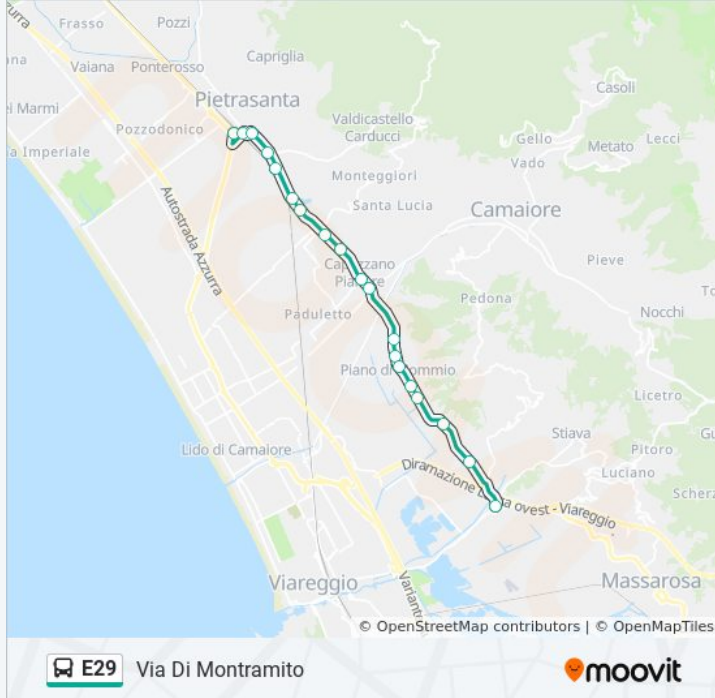

Informazioni sulla linea bus E29

Direzione: Via Aurelia

Fermate: 7

Durata del tragitto: 10 min

La linea in sintesi:

 [Percorso linea bus E29](#)

Direzione: Via Di Montramito

21 fermate

Orari della linea bus E29

Orari di partenza verso Via Di Montramito:

lunedì	07:15
martedì	07:15
mercoledì	07:15
giovedì	07:15
venerdì	07:15
sabato	07:15
domenica	Non in Servizio

Informazioni sulla linea bus E29

Direzione: Via Di Montramito

Fermate: 21

Durata del tragitto: 18 min

La linea in sintesi:

Via Sarzanese Civ.61
Massarosa Poste
Via Sarzanese Civ.49
Via Sarzanese Ferro
Via Di Montramito

Direzione: Viareggio P.za D'Azeglio