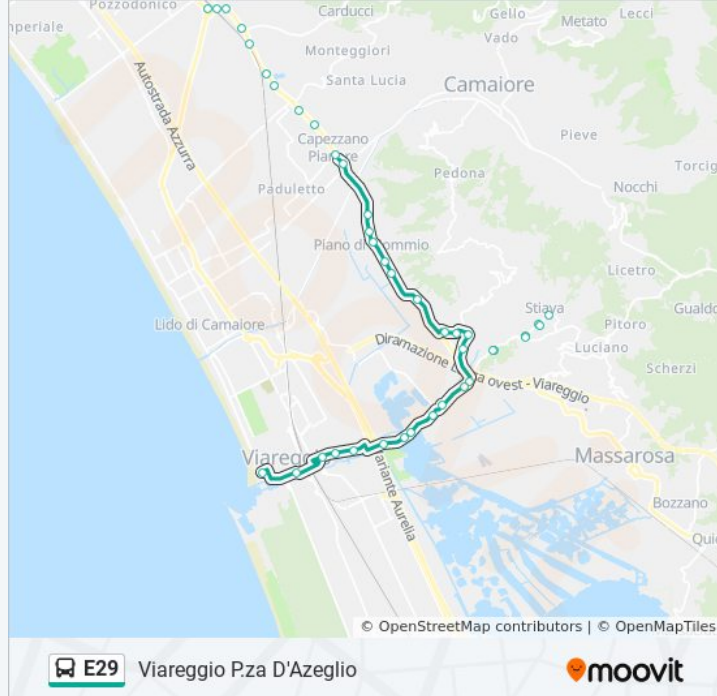

Informazioni sulla linea bus E29

Direzione: Viareggio P.za D'Azeglio

Fermate: 40

Durata del tragitto: 38 min

La linea in sintesi:

Via Mezzo Chiesa

Piano Di Conca

Piano Conca Scuole

Via Stiava Fontana

Via Stiava Civ.120

Via Stiava Civ.67

Stiava

Via Stiava Gancino

Via Stiava Civ.67

Via Stiava

Via Di Montramito

Montramito

Via Montramito Dist.Metano

Via Montramito Fiat

San Rocchino

San Rocchino

Via Montramito Ang. Brentino

Tobino

Via Tobino

Via Tobino Vigili Fuoco

Via Regia

Viareggio P.za D'Azeglio

Orari, mappe e fermate della linea bus E29 disponibili in un PDF su moovitapp.com. Usa [App Moovit](https://moovitapp.com) per ottenere tempi di attesa reali, orari di tutte le altre linee o indicazioni passo-passo per muoverti con i mezzi pubblici a Firenze.