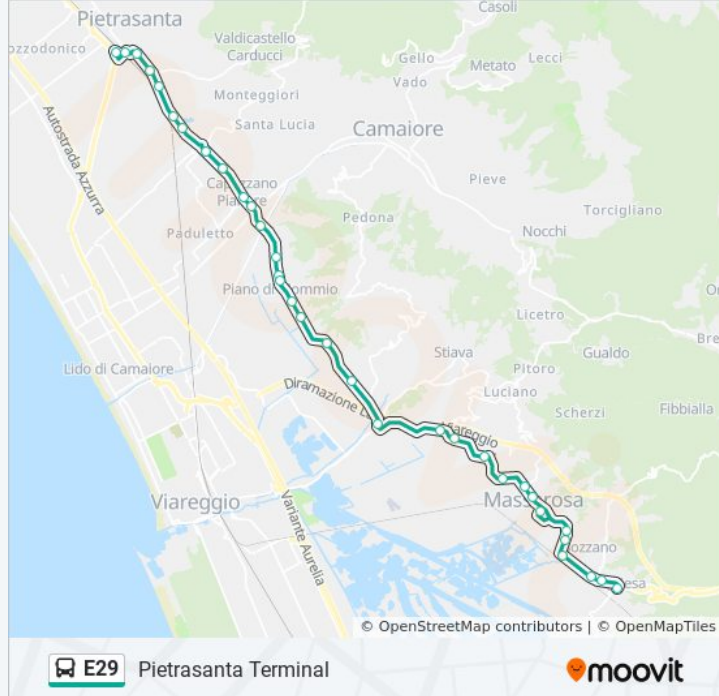

La linea in sintesi:

Via Sarzanese Civ.64

Piano Di Mommio

Via Sarzanese Ang.Ospedaletto

Via Sarzanese Civ.10

Ponte Di Sasso

Via Sarzanese Ang.Italica

Capezzano Pianore

Via Sarzanese Ang.Cavanis

Via Sarzanese Dogana

Via Sarzanese Serral

Via Sarzanese Cava

Via Sarzanese Ang.Martinatica

Via Sarzanese Cimitero

Via Sarzanese Ang.Capezzano

Via Santini

Pietrasanta Terminal

Direzione: Quiesa Poste

43 fermate

[VISUALIZZA GLI ORARI DELLA LINEA](#)

Via Aurelia-Itis

Via Trieste Ang.Fortino

Via Trieste

Via Trieste Ang.Italica

Informazioni sulla linea bus E29

Direzione: Via Aurelia

Fermate: 7

Durata del tragitto: 10 min

La linea in sintesi:

 [Percorso linea bus E29](#)

Direzione: Via Di Montramito

21 fermate