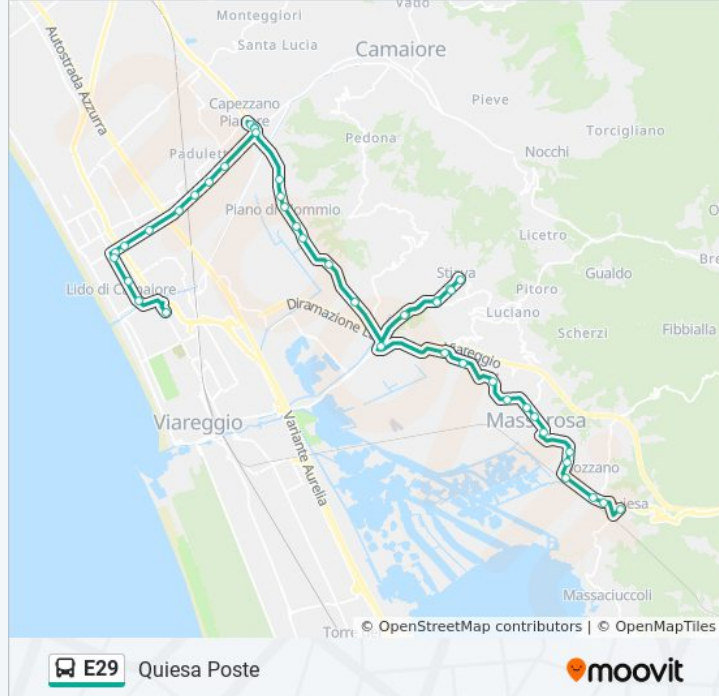

Via Stiava Civ.67

Stiava

Via Stiava Gancino

Via Stiava Civ.67

Via Stiava

Via Di Montramito

Via Sarzanese

Via Sarzanese Sorelle Mei

Via Sarzanese Macellarino

Via Sarzanese Civ.14

Quiesa Poste

Direzione: Via Aurelia

7 fermate

Orari della linea bus E29

Orari di partenza verso Via Aurelia:

[VISUALIZZA GLI ORARI DELLA LINEA](#)

Informazioni sulla linea bus E29

Direzione: Via Aurelia

Fermate: 7

Durata del tragitto: 10 min

La linea in sintesi:

 [Percorso linea bus E29](#)

Direzione: Via Di Montramito

21 fermate