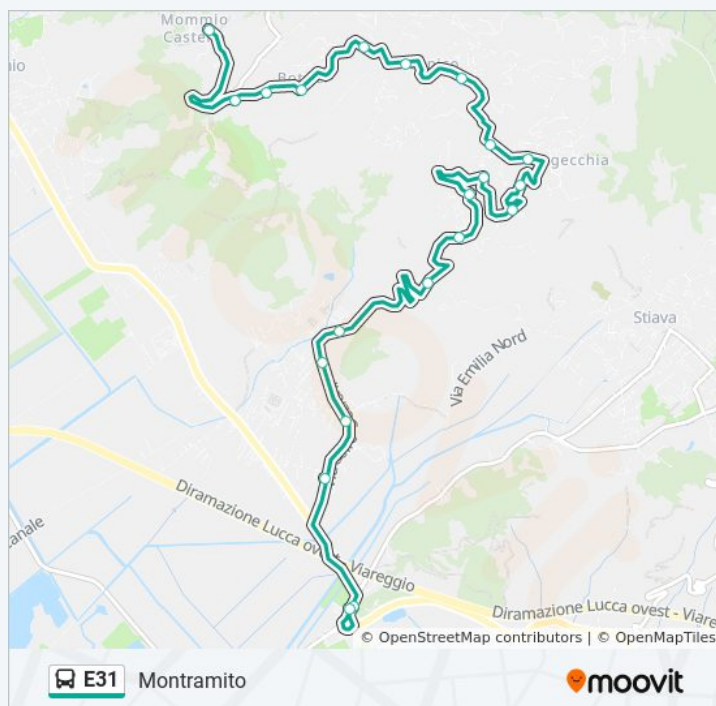

Informazioni sulla linea bus E31

Direzione: Montramito

Fermate: 21

Durata del tragitto: 17 min

La linea in sintesi:

Direzione: San Rocchino

24 fermate

[VISUALIZZA GLI ORARI DELLA LINEA](#)