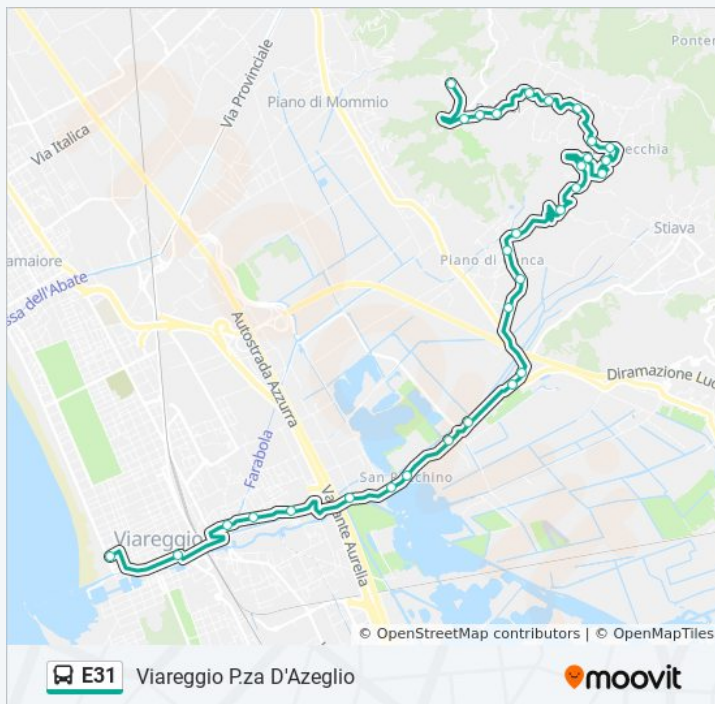

Viareggio P.za D'Azeglio

Informazioni sulla linea bus E31

Direzione: Viareggio P.za D'Azeglio

Fermate: 31

Durata del tragitto: 33 min

La linea in sintesi:

Orari, mappe e fermate della linea bus E31 disponibili in un PDF su moovitapp.com. Usa [App Moovit](https://moovitapp.com) per ottenere tempi di attesa reali, orari di tutte le altre linee o indicazioni passo-passo per muoverti con i mezzi pubblici a Firenze.