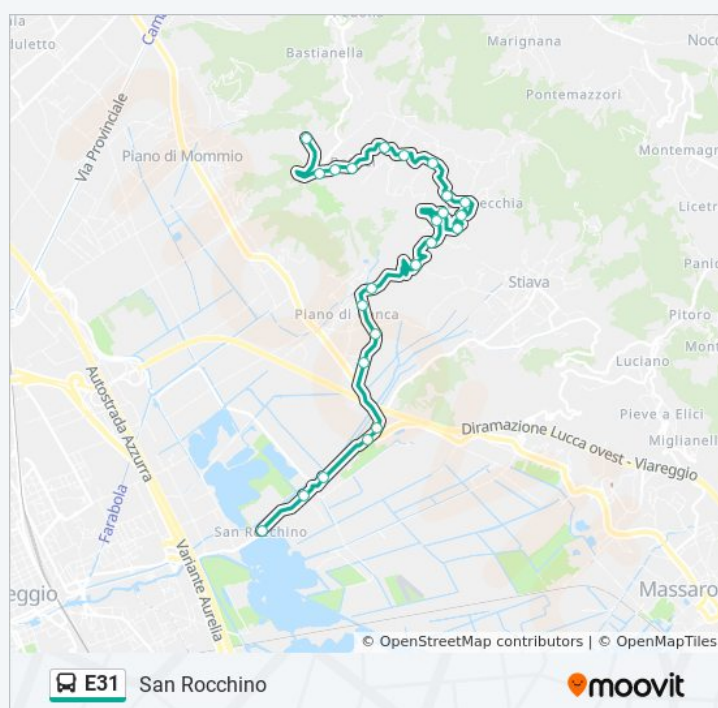

Via Montramito Dist.Metano

Via Montramito Fiat

San Rocchino

| | |
|-----------|-----------------|
| mercoledì | 17:18 |
| giovedì | 17:18 |
| venerdì | 17:18 |
| sabato | 17:18 |
| domenica | Non in Servizio |

Informazioni sulla linea bus E31

Direzione: San Rocchino

Fermate: 24

Durata del tragitto: 22 min

La linea in sintesi:

Direzione: Viareggio P.za D'Azeglio

31 fermate

[VISUALIZZA GLI ORARI DELLA LINEA](#)