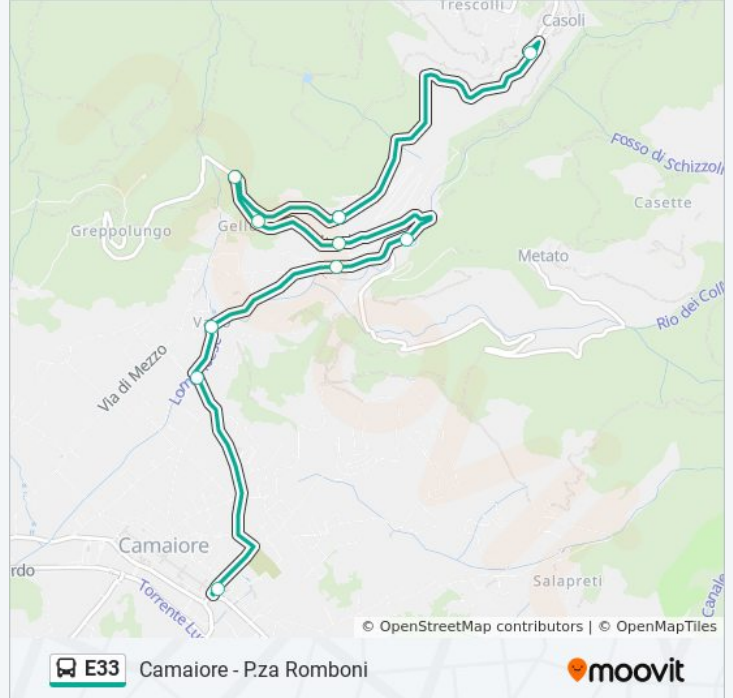

Direzione: Camaiore

10 fermate

[VISUALIZZA GLI ORARI DELLA LINEA](#)

Casoli

Sorgente

Casone

Via Nuova Civ. 2631 - Loc. Casone

Via Nuova Civ. 2177 - Loc. Lombrici

Lombrici

Via Di Casoli Fr. 38

Vado

Ponte Di Vado

Camaiore - P.za Romboni

Orari della linea bus E33

Orari di partenza verso Camaiore:

lunedì	Non in Servizio
martedì	Non in Servizio
mercoledì	Non in Servizio
giovedì	Non in Servizio
venerdì	Non in Servizio
sabato	Non in Servizio
domenica	14:05 - 19:00

Informazioni sulla linea bus E33

Direzione: Camaiore

Fermate: 10

Durata del tragitto: 20 min

La linea in sintesi:

Direzione: Casoli

14 fermate

[VISUALIZZA GLI ORARI DELLA LINEA](#)

Lombrici

Via Nuova Civ. 2177 - Loc. Lombrici

Via Nuova Civ. 2631 - Loc. Casone

Casone

Sorgente

Casoli

Orari della linea bus E33

Orari di partenza verso Casoli: